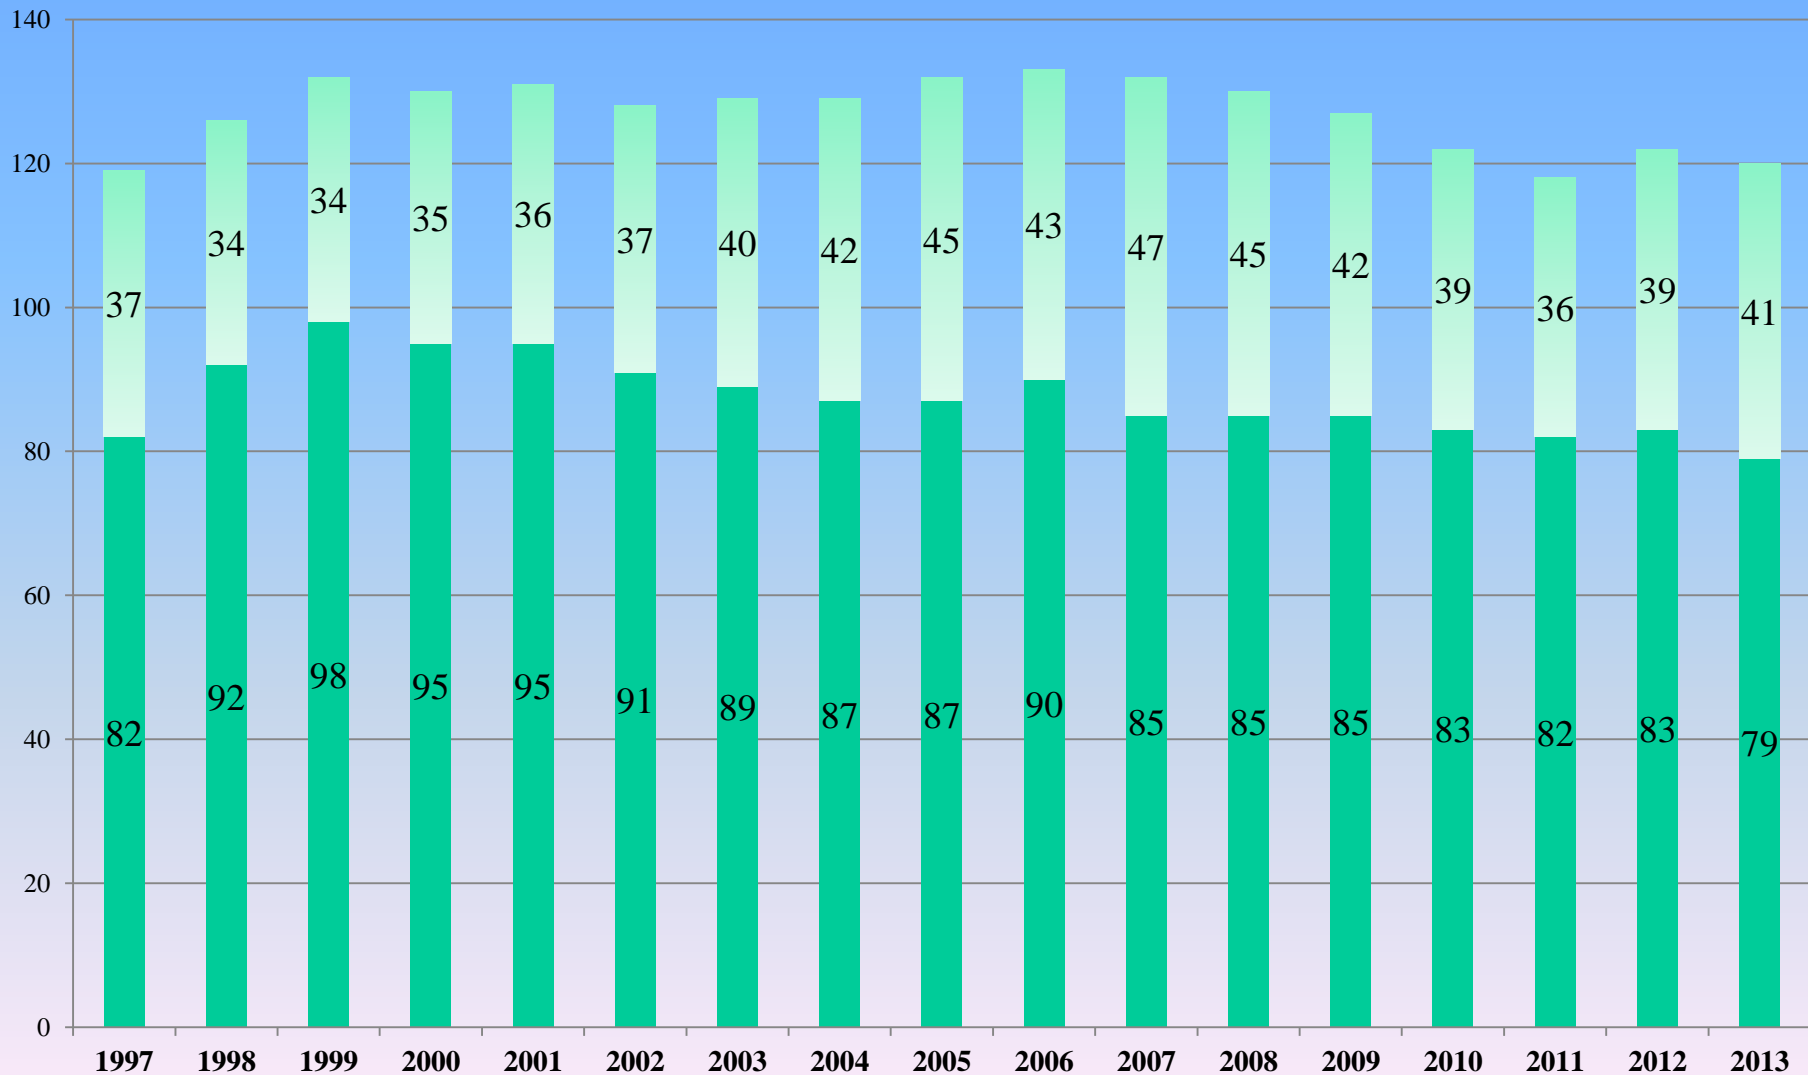

Die BBS II in Zahlen 2013/14

Stichtag: 25.09.2013

1. Schülerzahlen

Klassenzahlen

Entwicklung der Gesamtschülerzahl

Entwicklung BGJ/Berufsfachschule I und BF II

Ab 2004 einschl.
ehem. BGJ

Ab 2005 nur noch BF I
und BF II

**Entwicklung der FS für Informationsverarbeitung
 FS ab 2009 mangels Nachfrage eingestellt
 ab 2013 folgt die Fachschule für Altenpflege und Altenpflegehilfe**

Entwicklung der Teilzeit-Berufsschule

Entwicklung des Berufsgrundschuljahres und des Berufsvorbereitungsjahres

Vorbildungsstruktur der Schülerinnen und Schüler 2013

Geschlechterverteilung 2013

Altersstruktur 2013

Ausländerstatistik 2006 bis 2013 2013: 40 ausl. Staaten

Religionszugehörigkeit 2013

Anteil der Schulformen
in 2013/14

Anzahl der Teilzeitklassen (unterer Balkenabschnitt) und Anzahl der Vollzeitklassen (oberer Balkenabschnitt)

Entwicklung der Klassenanzahl, umgerechnet in Vollzeitklasseneinheiten

Schülerinnen und Schüler pro Klasse