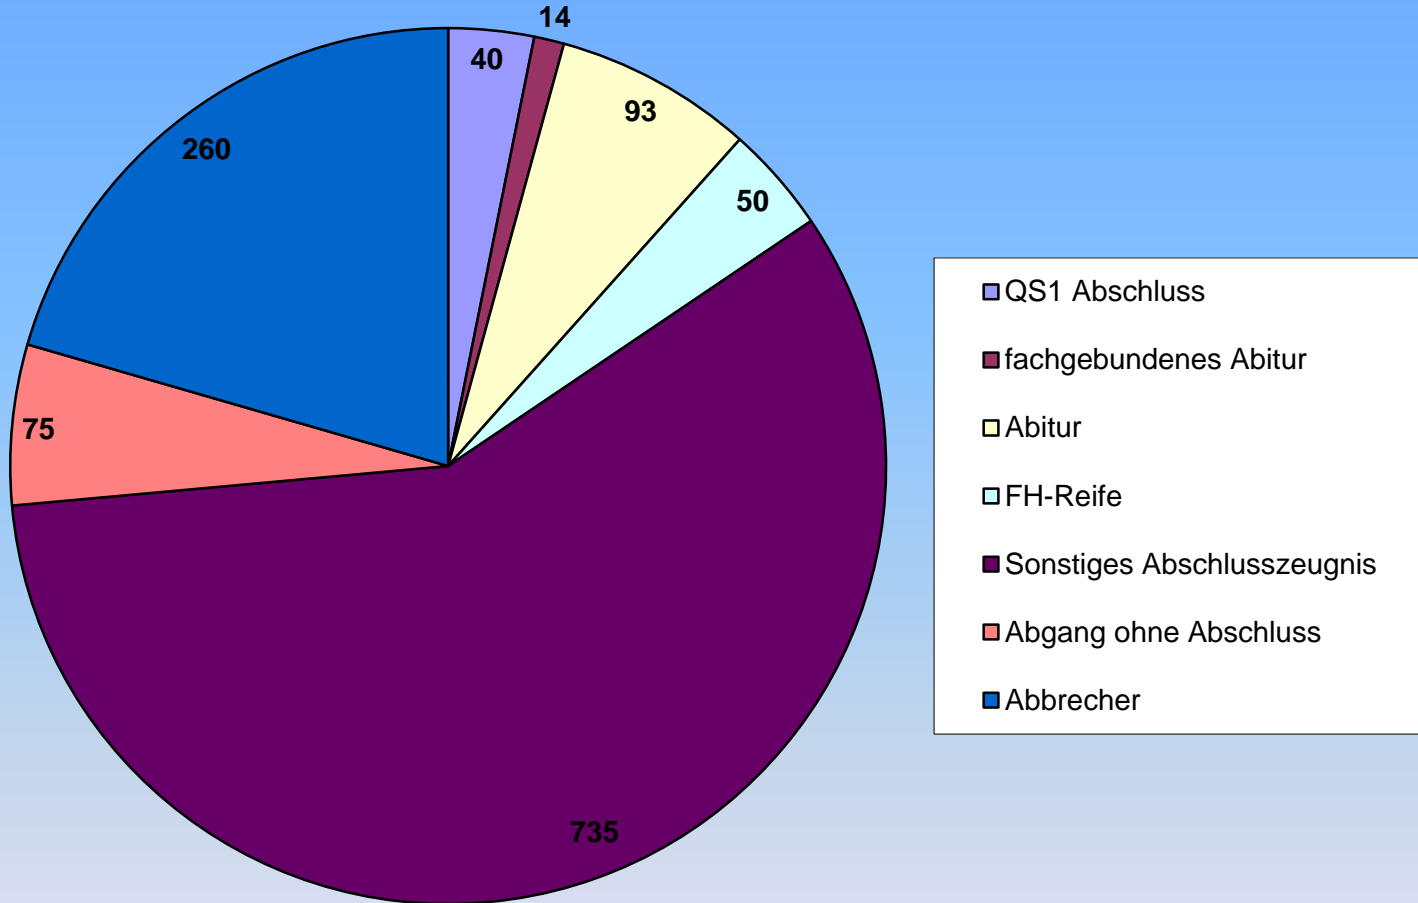

Vorbildungsstruktur der Schülerinnen und Schüler 2013

Geschlechterverteilung 2013

Altersstruktur 2013

Ausländerstatistik 2006 bis 2013 2013: 40 ausl. Staaten

Religionszugehörigkeit 2013

Anteil der Schulformen
in 2013/14

Anzahl der Teilzeitklassen (unterer Balkenabschnitt) und Anzahl der Vollzeitklassen (oberer Balkenabschnitt)

Entwicklung der Klassenanzahl, umgerechnet in Vollzeitklasseneinheiten

Schülerinnen und Schüler pro Klasse

Abschlüsse der Abgänger im Schuljahr 2013/14

Schüler, die die BBS II 2012/13 mit 2 Abschlüssen verlassen haben

2. Informationen zu den Ausbildungsberufen

Ausbildungsberufe 2013/14 an der BBS II KL

Ausbildungsdauer der Auszubildenden 2013/14