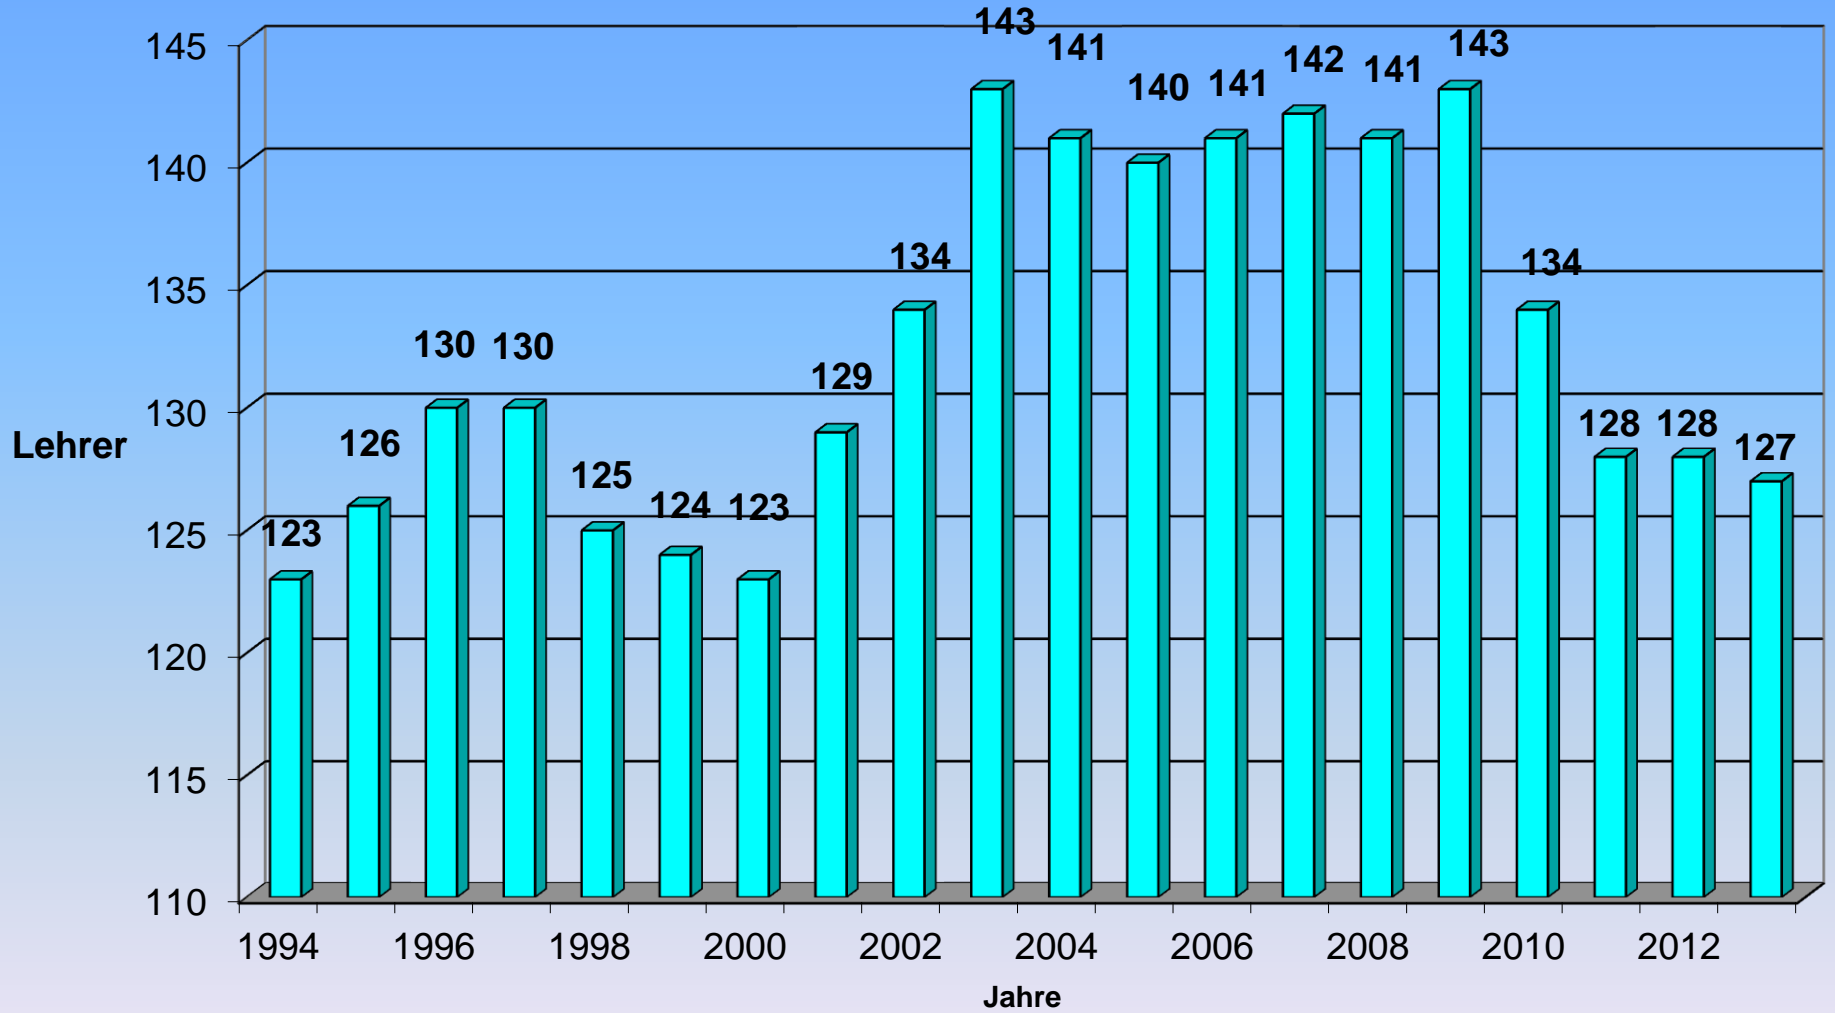

3. Informationen zur Stundenstatistik

Stundensoll, Stundenist, Ausfall im Schuljahr 2013/14

Unterrichtsausfall in Prozent 2013/14

Unterrichtsausfall in Stunden 2013/14

Unterrichtsausfall von 2002 - 2013

4. Informationen zur Lehrerstatistik

Entwicklung der Gesamtlehrerzahl

Lehrerstruktur nach Dienstverhältnis