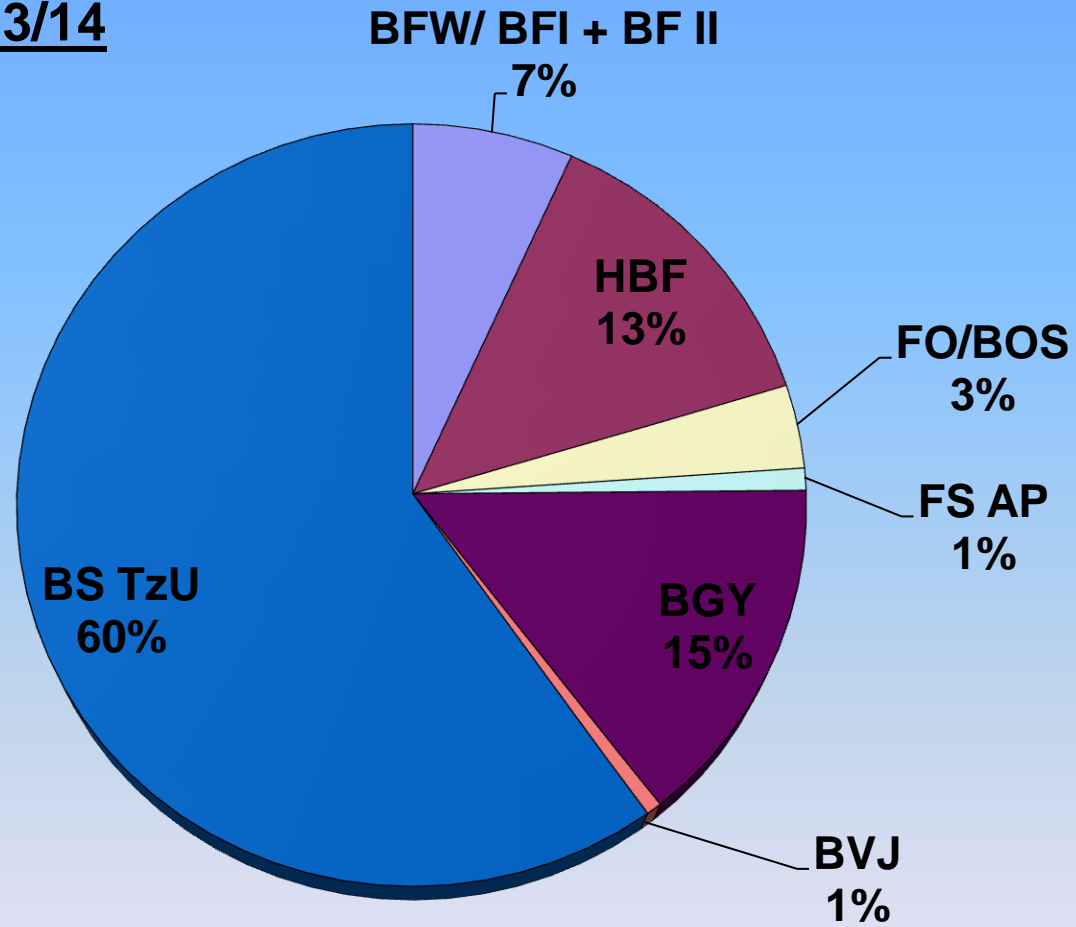

**Entwicklung der FS für Informationsverarbeitung
 FS ab 2009 mangels Nachfrage eingestellt
 ab 2013 folgt die Fachschule für Altenpflege und Altenpflegehilfe**

Entwicklung der Teilzeit-Berufsschule

Entwicklung des Berufsgrundschuljahres und des Berufsvorbereitungsjahres

Vorbildungsstruktur der Schülerinnen und Schüler 2013

Geschlechterverteilung 2013

Altersstruktur 2013

Ausländerstatistik 2006 bis 2013 2013: 40 ausl. Staaten

Religionszugehörigkeit 2013

Anteil der Schulformen
in 2013/14

Anzahl der Teilzeitklassen (unterer Balkenabschnitt) und Anzahl der Vollzeitklassen (oberer Balkenabschnitt)

Entwicklung der Klassenanzahl, umgerechnet in Vollzeitklasseneinheiten

Schülerinnen und Schüler pro Klasse