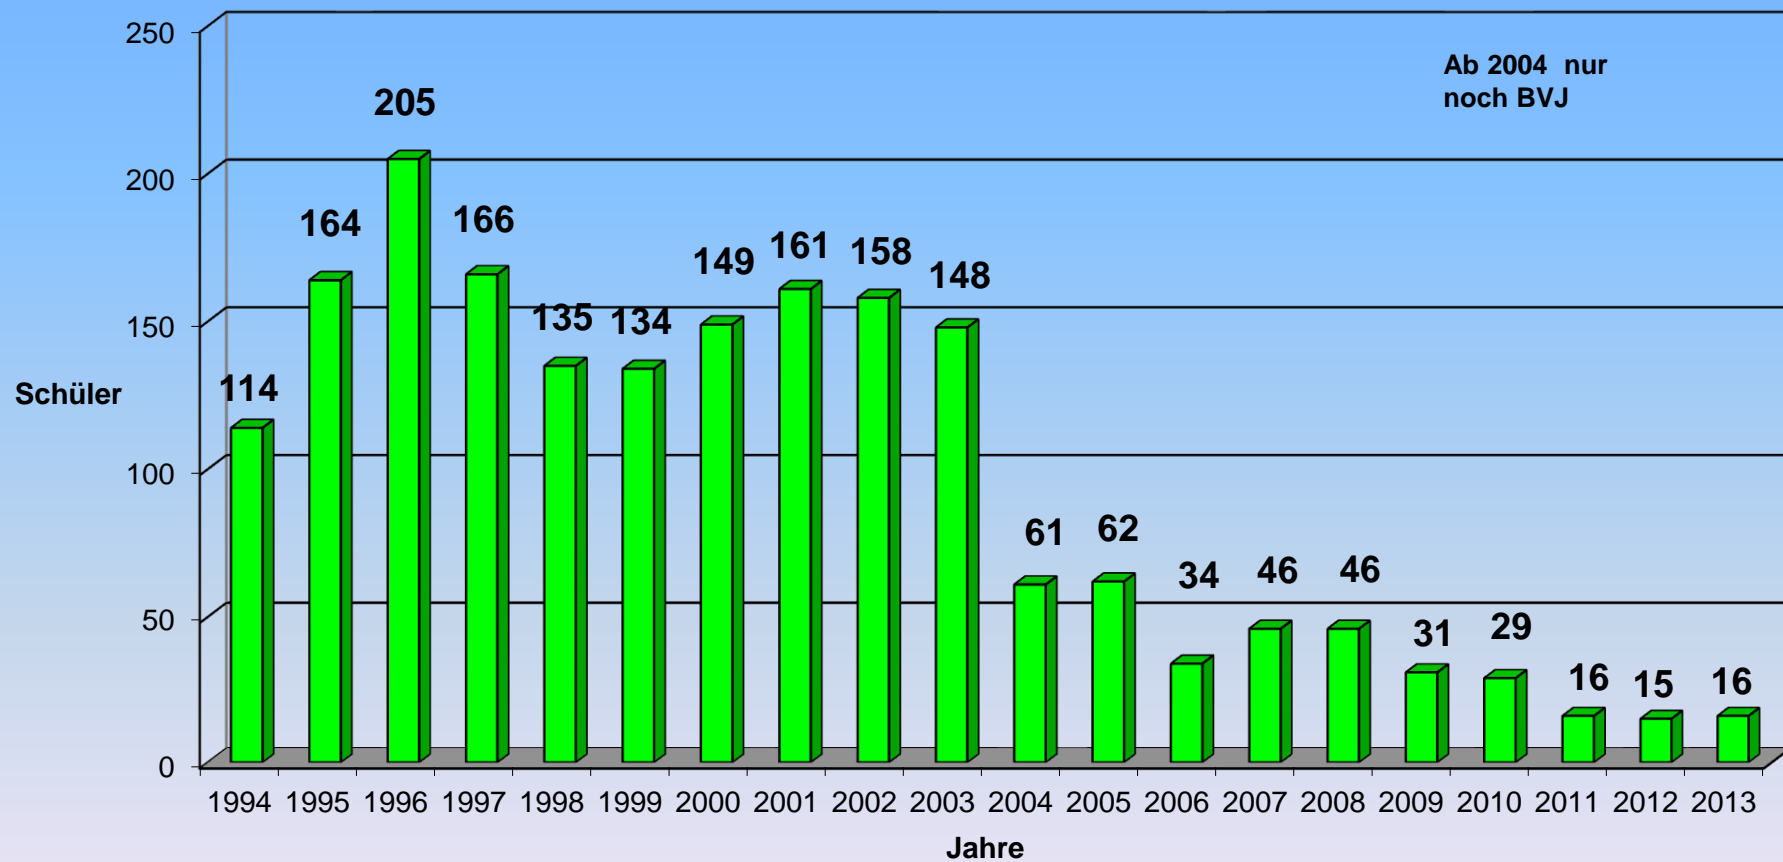

Die BBS II in Zahlen 2013/14

Stichtag: 25.09.2013

1. Schülerzahlen

Klassenzahlen

Entwicklung der Gesamtschülerzahl

Entwicklung BGJ/Berufsfachschule I und BF II

Ab 2004 einschl.
ehem. BGJ

Ab 2005 nur noch BF I
und BF II

Entwicklung der höheren Berufsfachschule ab 2010 einschl. HBF Sozialassistentenz

Entwicklung der Fachoberschule/Berufsoberschule

Ab 2005 BOS I
und BOS II

Entwicklung des beruflichen Gymnasiums einschl. Gymnasium Gesundheit und Soziales ab 2007

**Entwicklung der FS für Informationsverarbeitung
 FS ab 2009 mangels Nachfrage eingestellt
 ab 2013 folgt die Fachschule für Altenpflege und Altenpflegehilfe**

Entwicklung der Teilzeit-Berufsschule

Entwicklung des Berufsgrundschuljahres und des Berufsvorbereitungsjahres