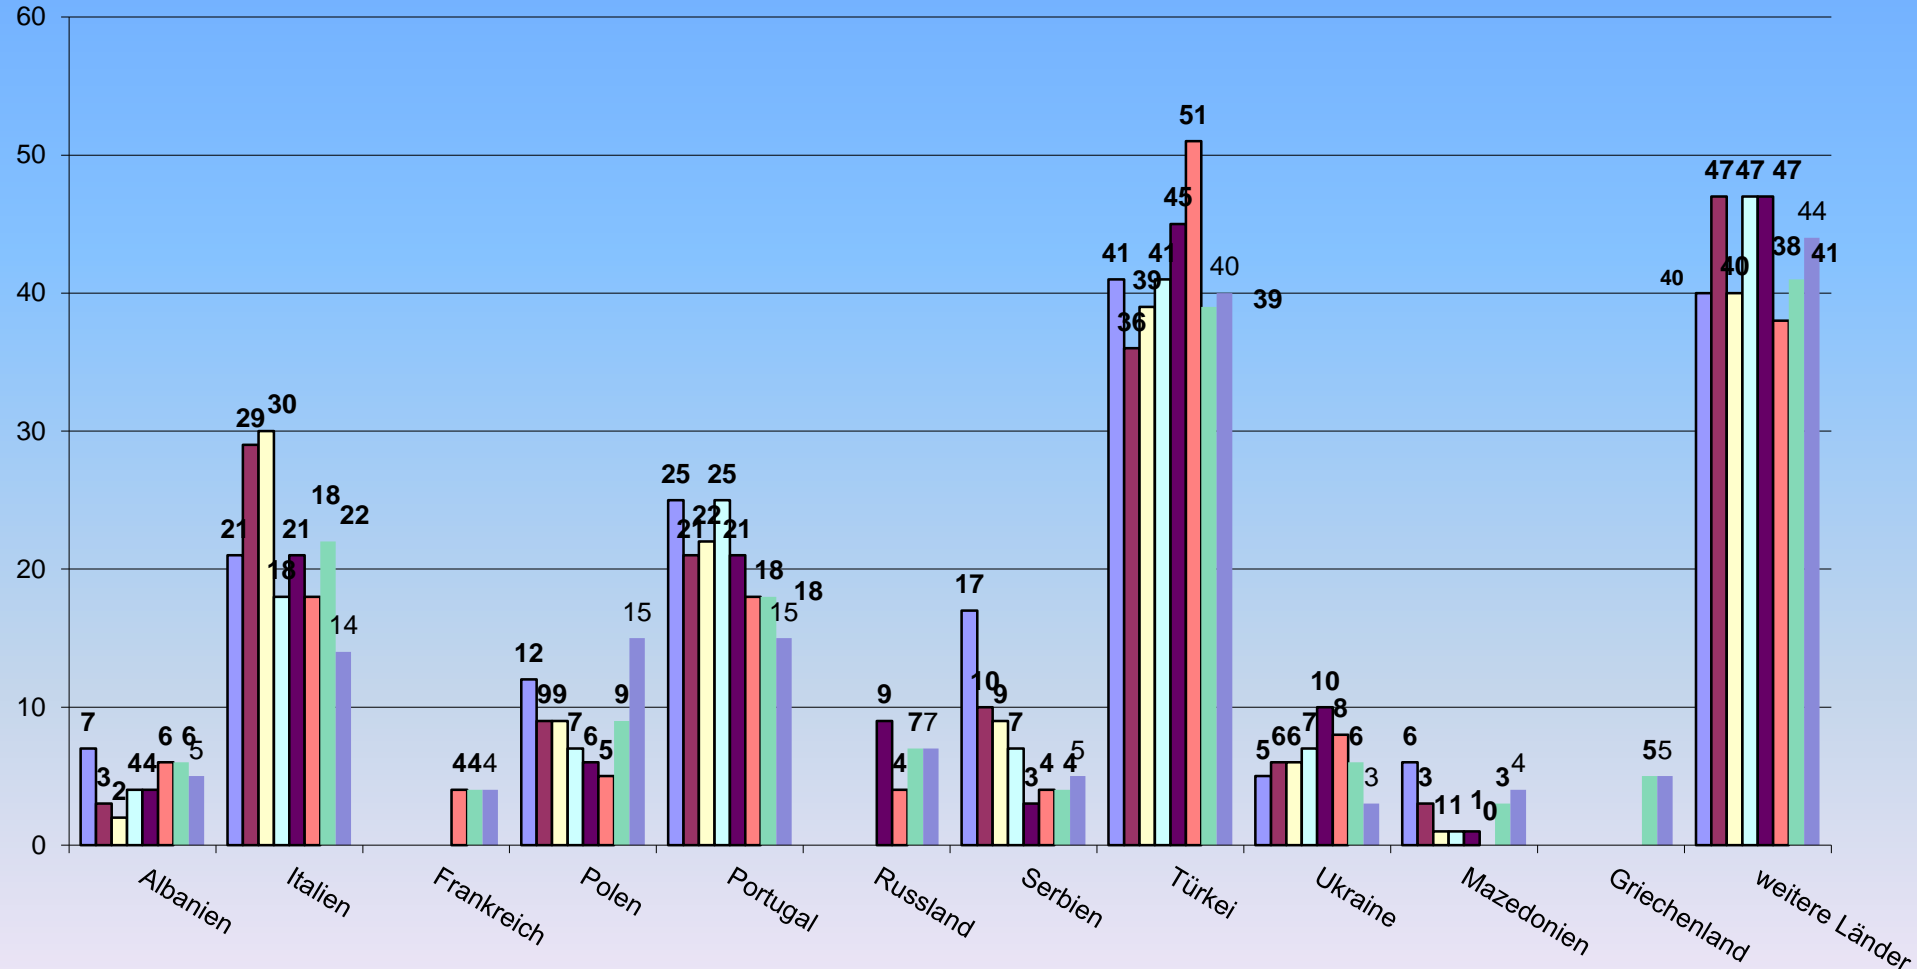

**Entwicklung der FS für Informationsverarbeitung
 FS ab 2009 mangels Nachfrage eingestellt
 ab 2013 folgt die Fachschule für Altenpflege und Altenpflegehilfe**

Entwicklung der Teilzeit-Berufsschule

Entwicklung des Berufsgrundschuljahres und des Berufsvorbereitungsjahres

Vorbildungsstruktur der Schülerinnen und Schüler 2013

Geschlechterverteilung 2013

Altersstruktur 2013

Ausländerstatistik 2006 bis 2013 2013: 40 ausl. Staaten

Religionszugehörigkeit 2013

Anteil der Schulformen
in 2013/14

Anzahl der Teilzeitklassen (unterer Balkenabschnitt) und Anzahl der Vollzeitklassen (oberer Balkenabschnitt)

Entwicklung der Klassenanzahl, umgerechnet in Vollzeitklasseneinheiten

Schülerinnen und Schüler pro Klasse