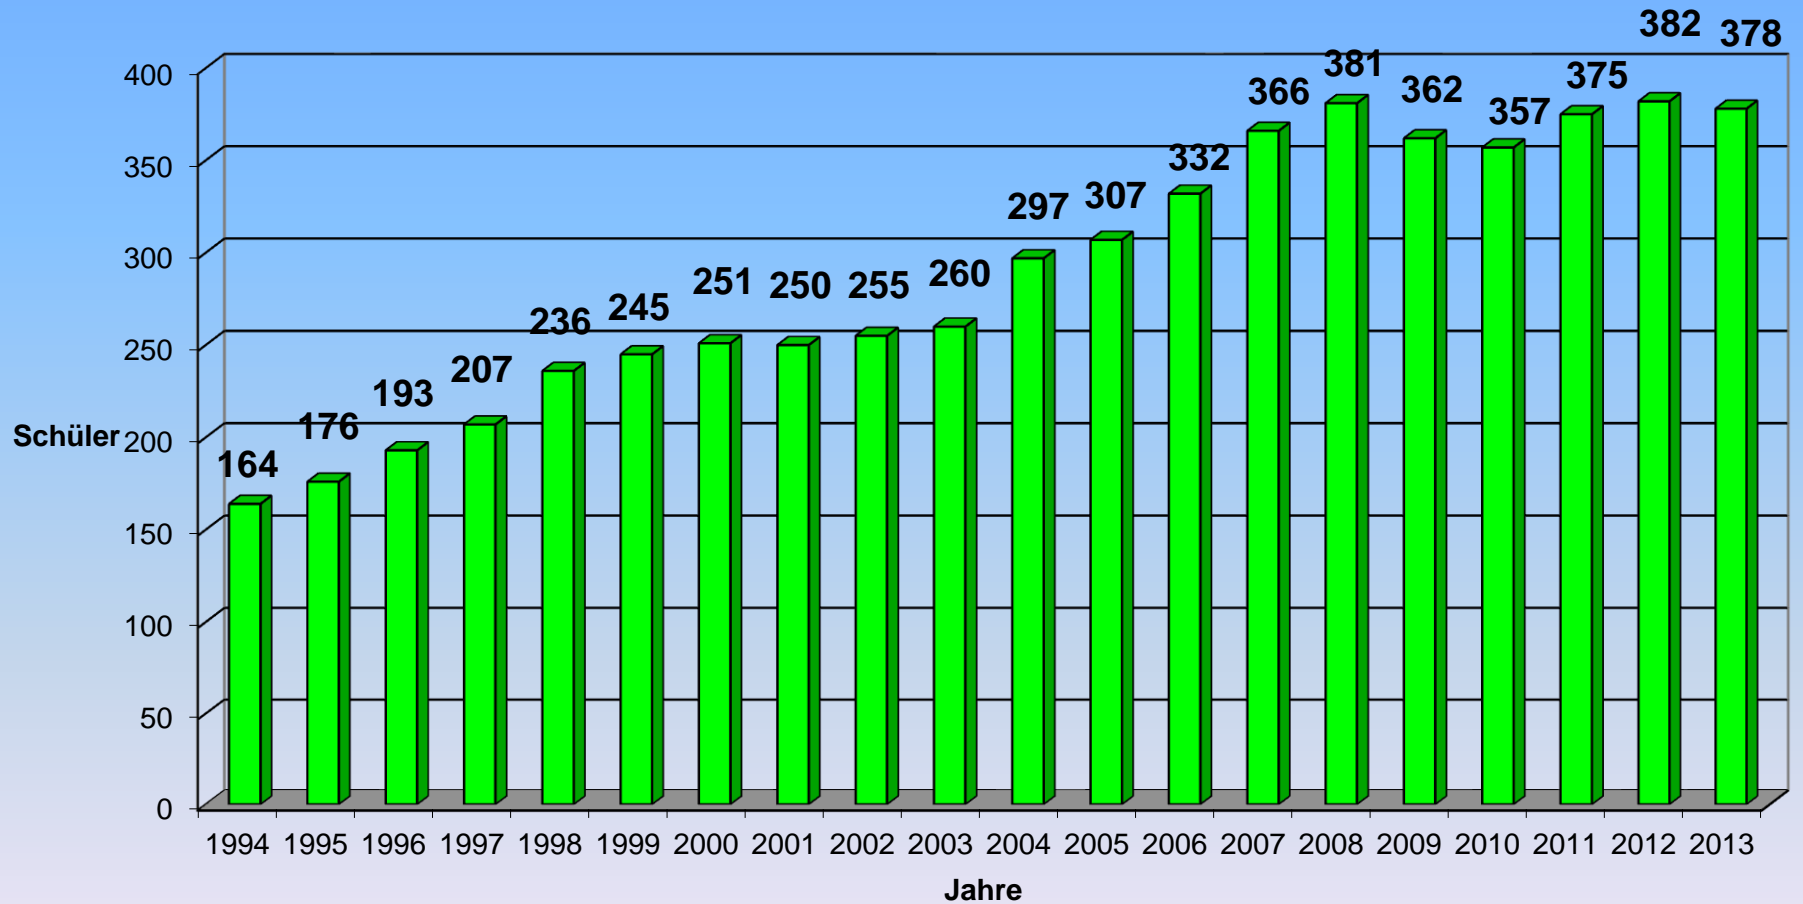

Die BBS II in Zahlen 2013/14

Stichtag: 25.09.2013

1. Schülerzahlen

Klassenzahlen

Entwicklung der Gesamtschülerzahl

Entwicklung BGJ/Berufsfachschule I und BF II

Ab 2004 einschl.
ehem. BGJ

Ab 2005 nur noch BF I
und BF II

Entwicklung der höheren Berufsfachschule ab 2010 einschl. HBF Sozialassistentenz

Entwicklung der Fachoberschule/Berufsoberschule

Ab 2005 BOS I
und BOS II

Entwicklung des beruflichen Gymnasiums einschl. Gymnasium Gesundheit und Soziales ab 2007

**Entwicklung der FS für Informationsverarbeitung
 FS ab 2009 mangels Nachfrage eingestellt
 ab 2013 folgt die Fachschule für Altenpflege und Altenpflegehilfe**

Entwicklung der Teilzeit-Berufsschule

Entwicklung des Berufsgrundschuljahres und des Berufsvorbereitungsjahres