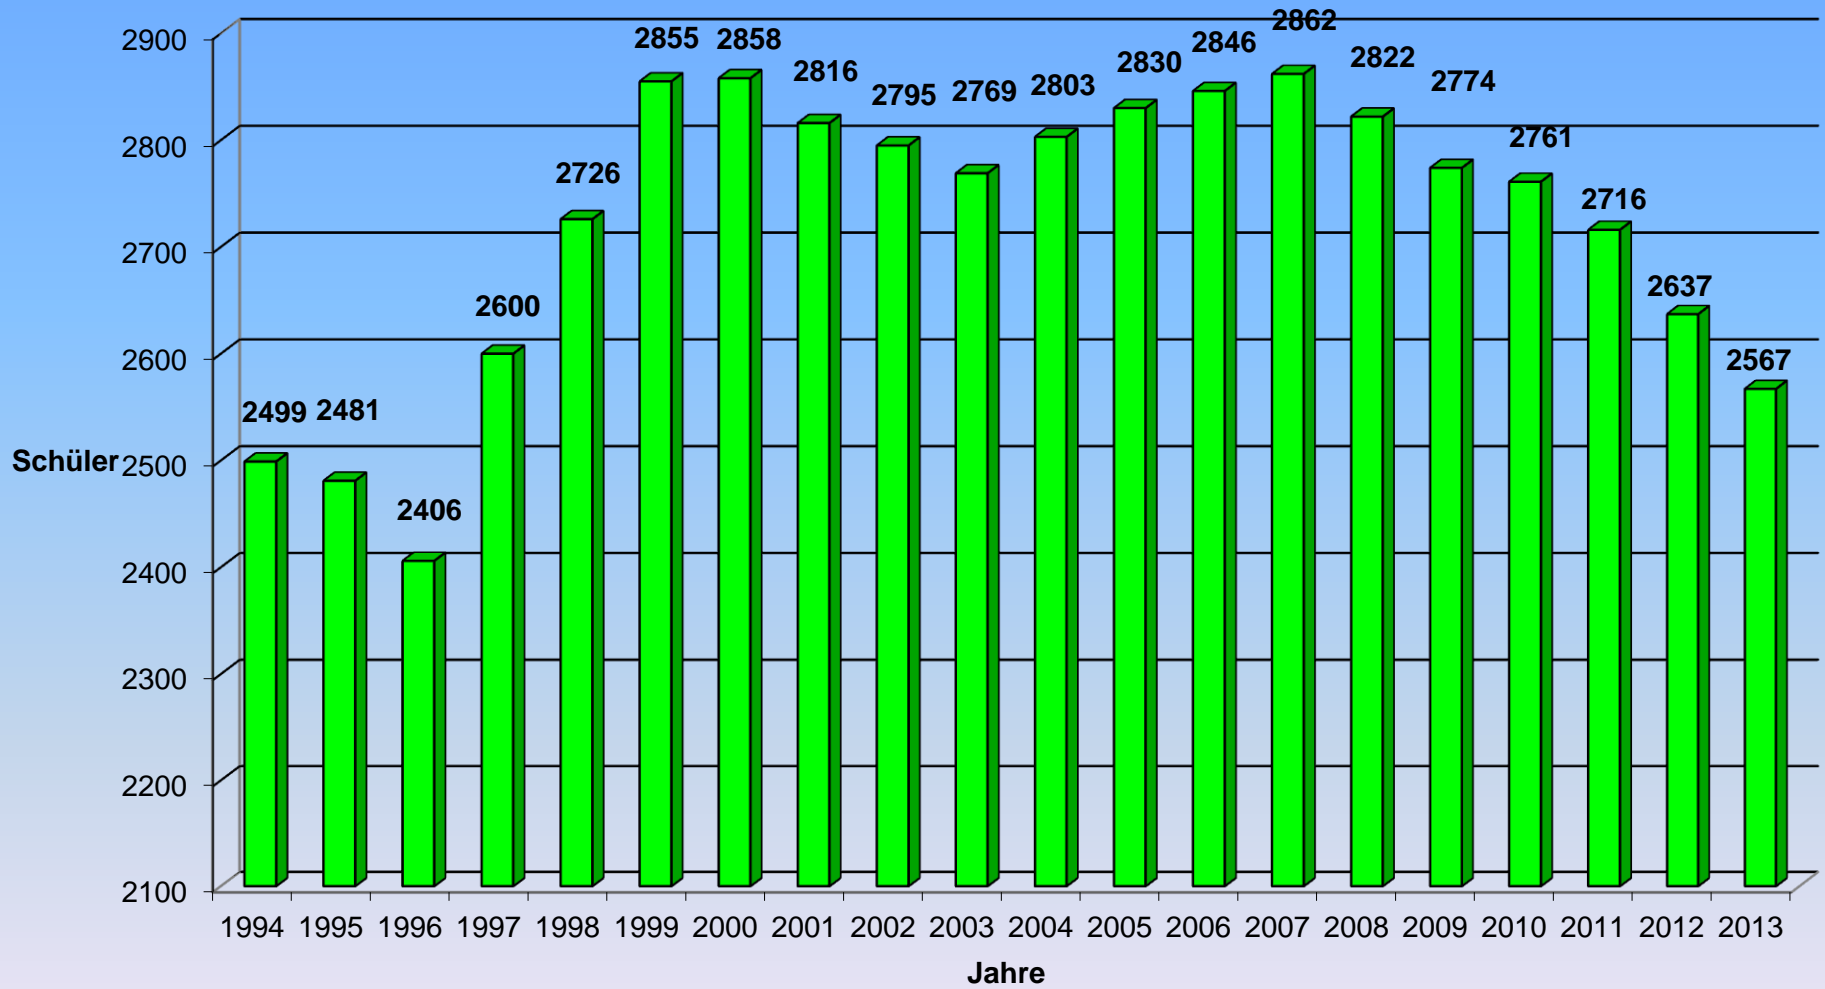

Die BBS II in Zahlen 2013/14

Stichtag: 25.09.2013

1. Schülerzahlen

Klassenzahlen

Entwicklung der Gesamtschülerzahl

Entwicklung BGJ/Berufsfachschule I und BF II

Ab 2004 einschl.
ehem. BGJ

Ab 2005 nur noch BF I
und BF II

Entwicklung der höheren Berufsfachschule ab 2010 einschl. HBF Sozialassistentenz

Entwicklung der Fachoberschule/Berufsoberschule

Ab 2005 BOS I
und BOS II

Entwicklung des beruflichen Gymnasiums einschl. Gymnasium Gesundheit und Soziales ab 2007