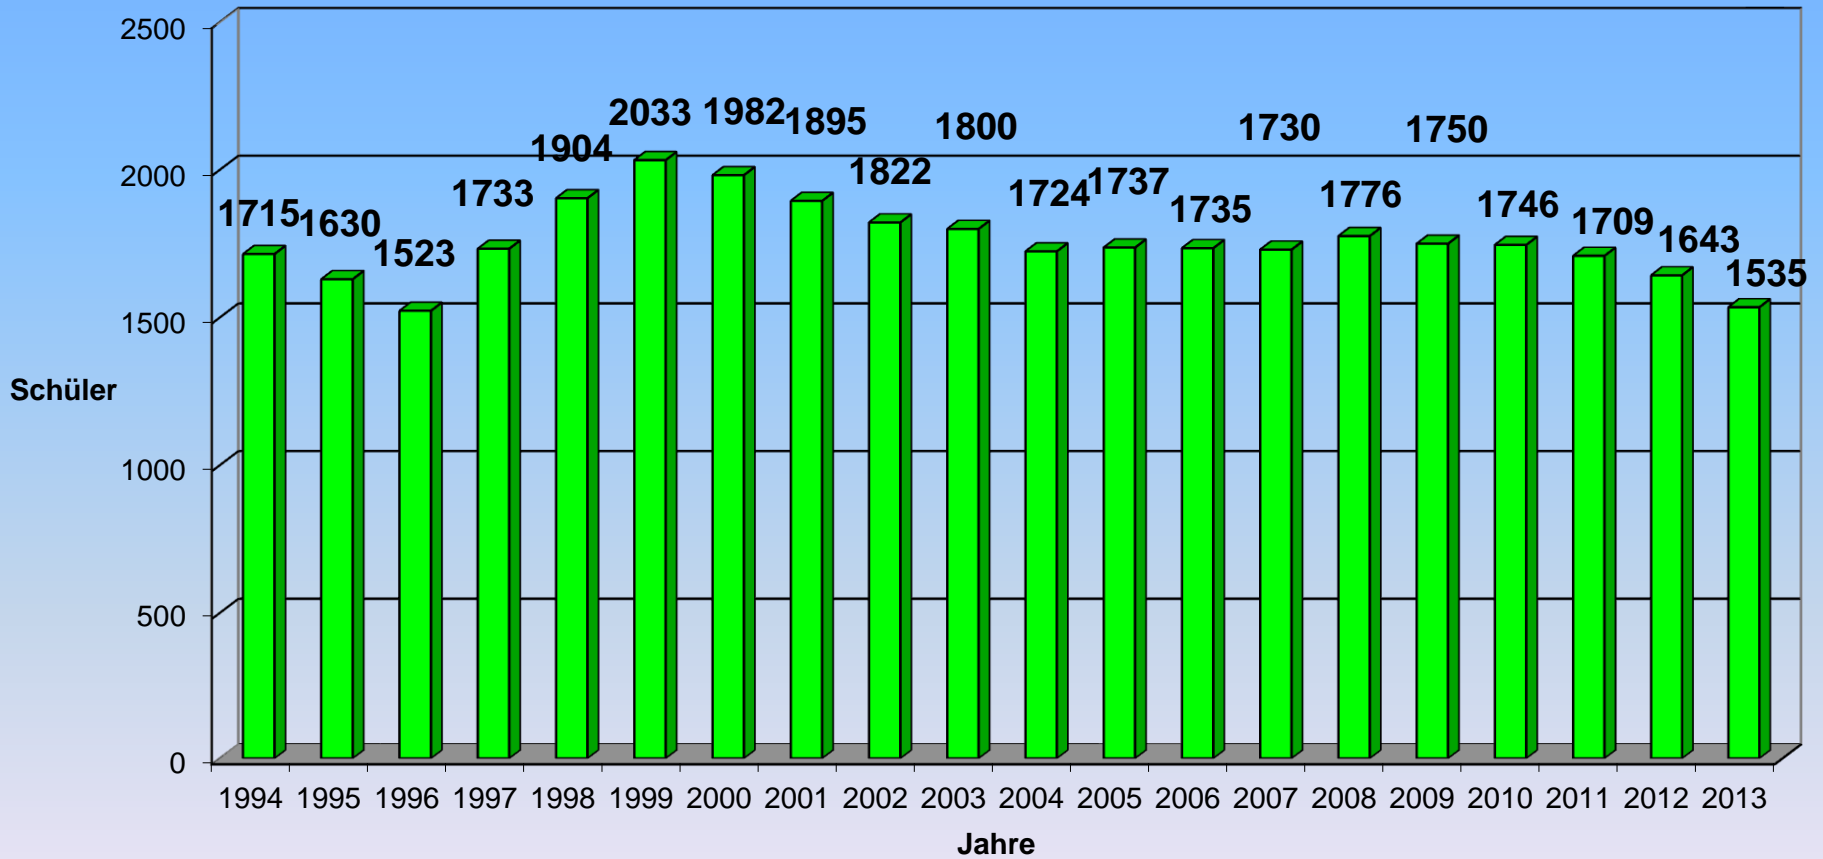

Die BBS II in Zahlen 2013/14

Stichtag: 25.09.2013

1. Schülerzahlen

Klassenzahlen

Entwicklung der Gesamtschülerzahl

Entwicklung BGJ/Berufsfachschule I und BF II

Ab 2004 einschl.
ehem. BGJ

Ab 2005 nur noch BF I
und BF II

Entwicklung der höheren Berufsfachschule ab 2010 einschl. HBF Sozialassistentenz

Entwicklung der Fachoberschule/Berufsoberschule

Ab 2005 BOS I
und BOS II

Entwicklung des beruflichen Gymnasiums einschl. Gymnasium Gesundheit und Soziales ab 2007

**Entwicklung der FS für Informationsverarbeitung
 FS ab 2009 mangels Nachfrage eingestellt
 ab 2013 folgt die Fachschule für Altenpflege und Altenpflegehilfe**

Entwicklung der Teilzeit-Berufsschule

Entwicklung des Berufsgrundschuljahres und des Berufsvorbereitungsjahres