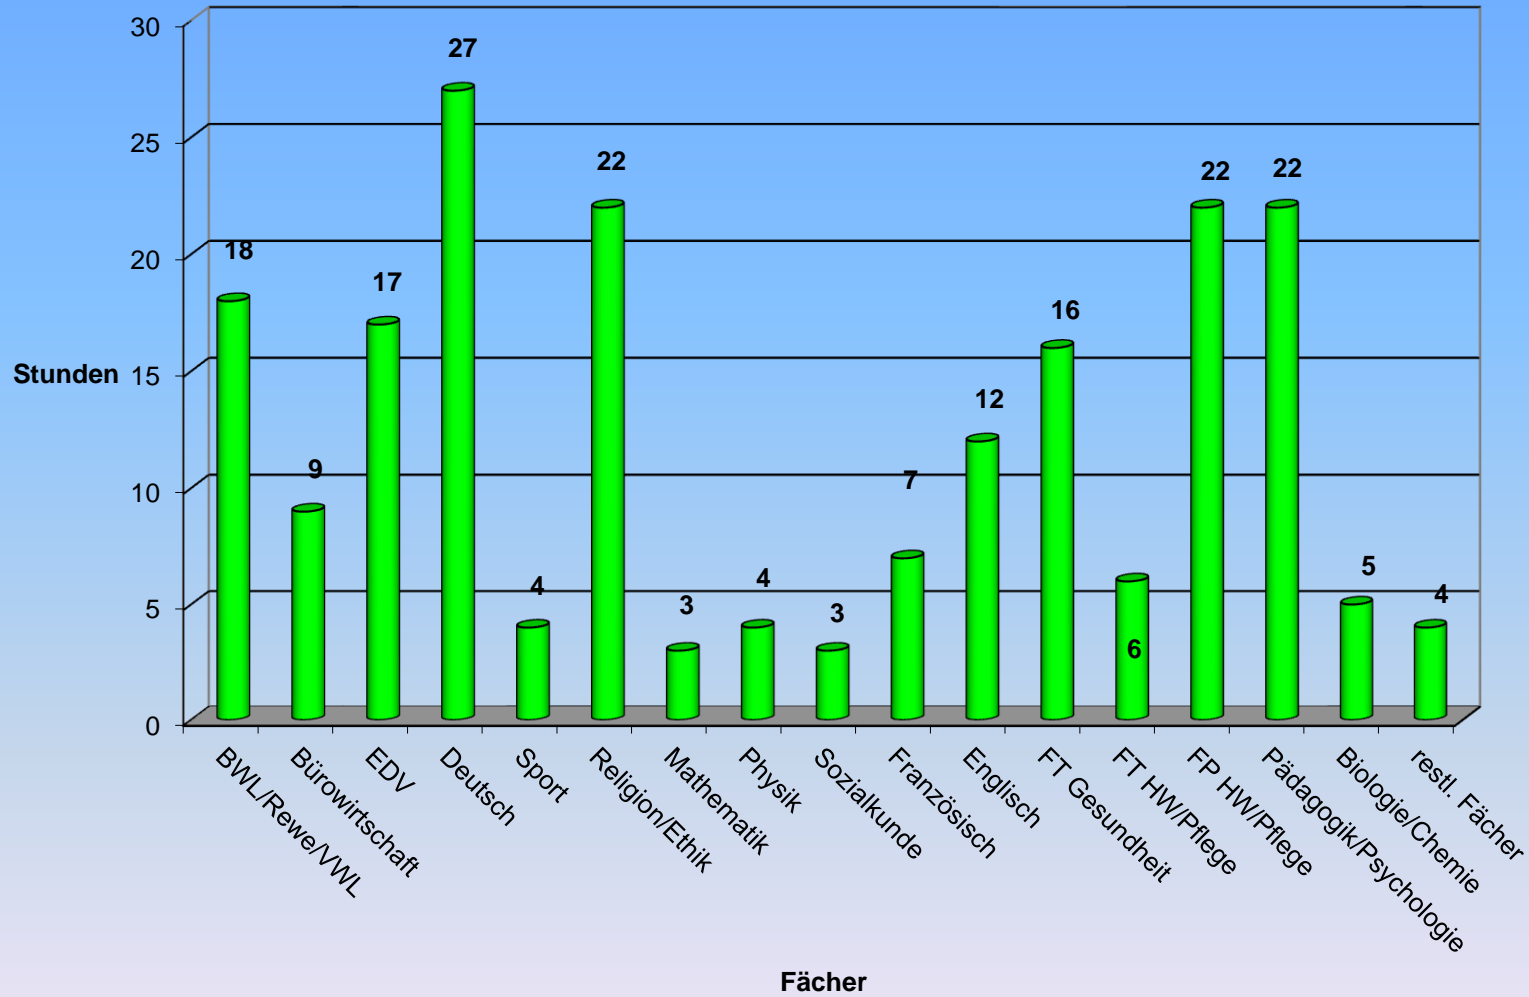

3. Informationen zur Stundenstatistik

Stundensoll, Stundenist, Ausfall im Schuljahr 2013/14

Unterrichtsausfall in Prozent 2013/14

Unterrichtsausfall in Stunden 2013/14

Unterrichtsausfall von 2002 - 2013

4. Informationen zur Lehrerstatistik

Entwicklung der Gesamtlehrerzahl

Lehrerstruktur nach Dienstverhältnis