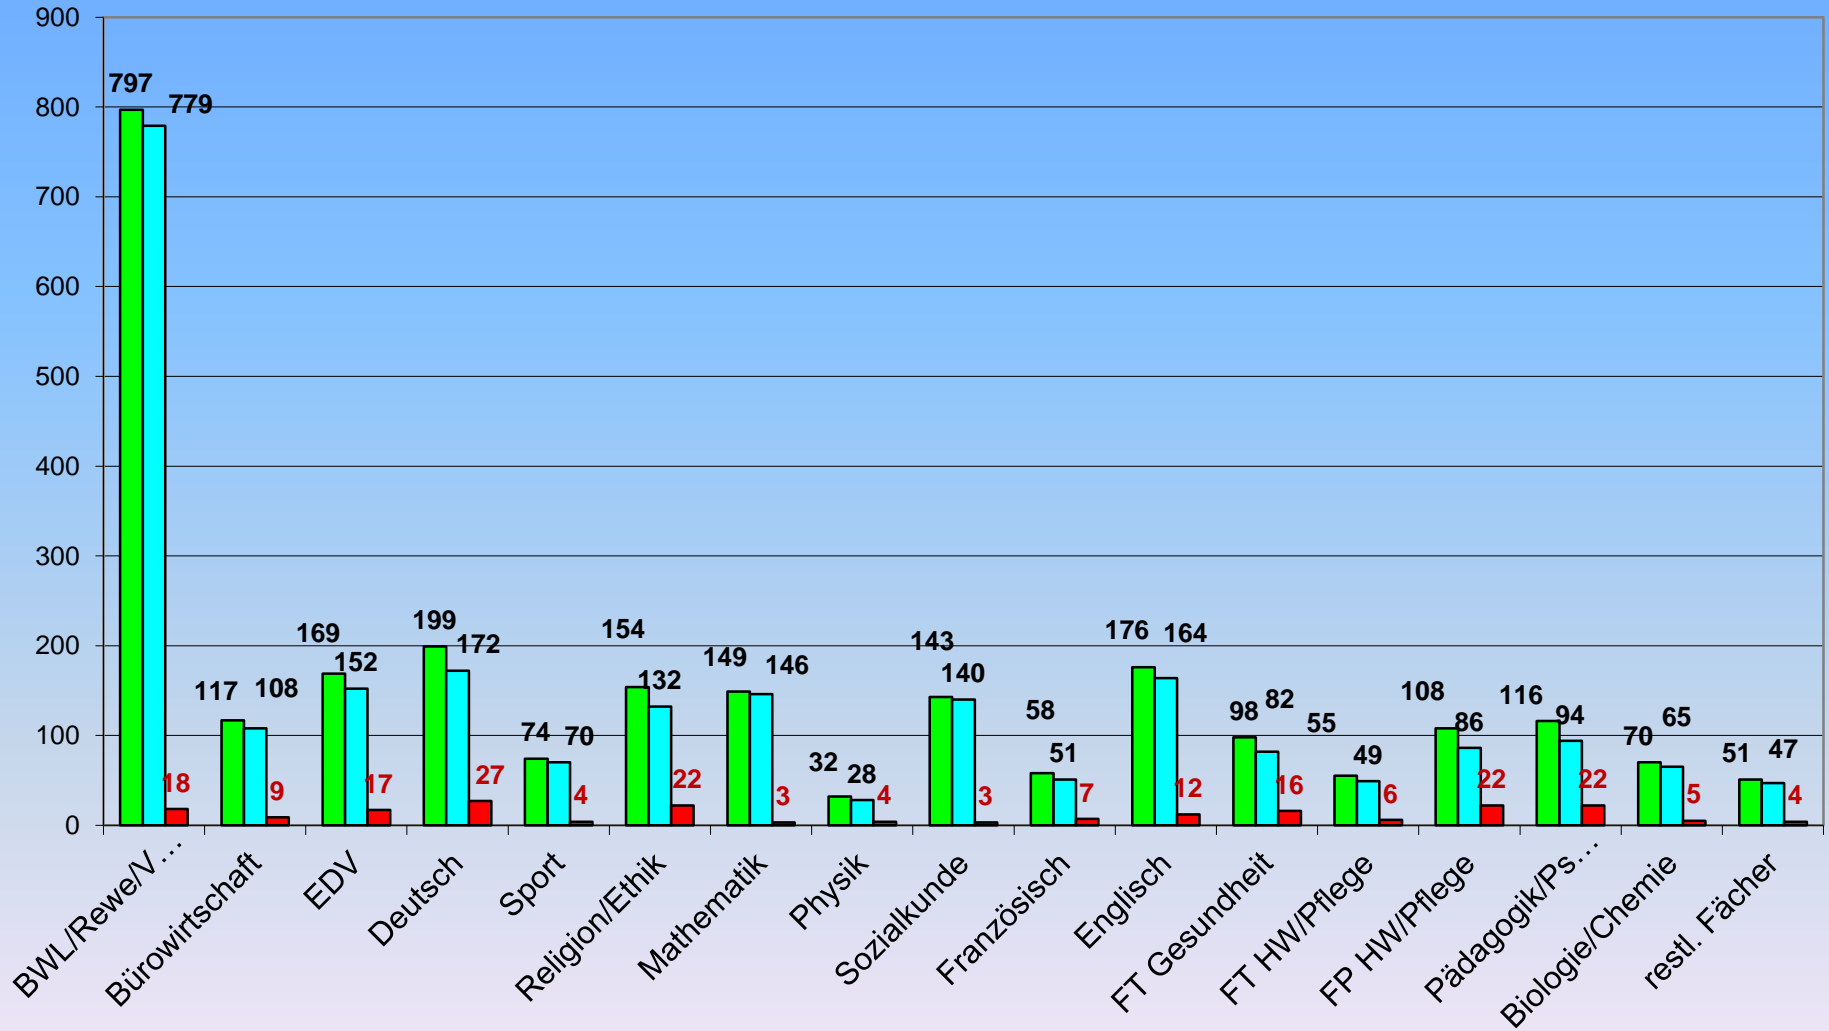

Anzahl der Teilzeitklassen (unterer Balkenabschnitt) und Anzahl der Vollzeitklassen (oberer Balkenabschnitt)

Entwicklung der Klassenanzahl, umgerechnet in Vollzeitklasseneinheiten

Schülerinnen und Schüler pro Klasse

Abschlüsse der Abgänger im Schuljahr 2013/14

Schüler, die die BBS II 2012/13 mit 2 Abschlüssen verlassen haben

2. Informationen zu den Ausbildungsberufen

Ausbildungsberufe 2013/14 an der BBS II KL

Ausbildungsdauer der Auszubildenden 2013/14

3. Informationen zur Stundenstatistik

Stundensoll, Stundenist, Ausfall im Schuljahr 2013/14

Unterrichtsausfall in Prozent 2013/14

Unterrichtsausfall in Stunden 2013/14

Unterrichtsausfall von 2002 - 2013

4. Informationen zur Lehrerstatistik