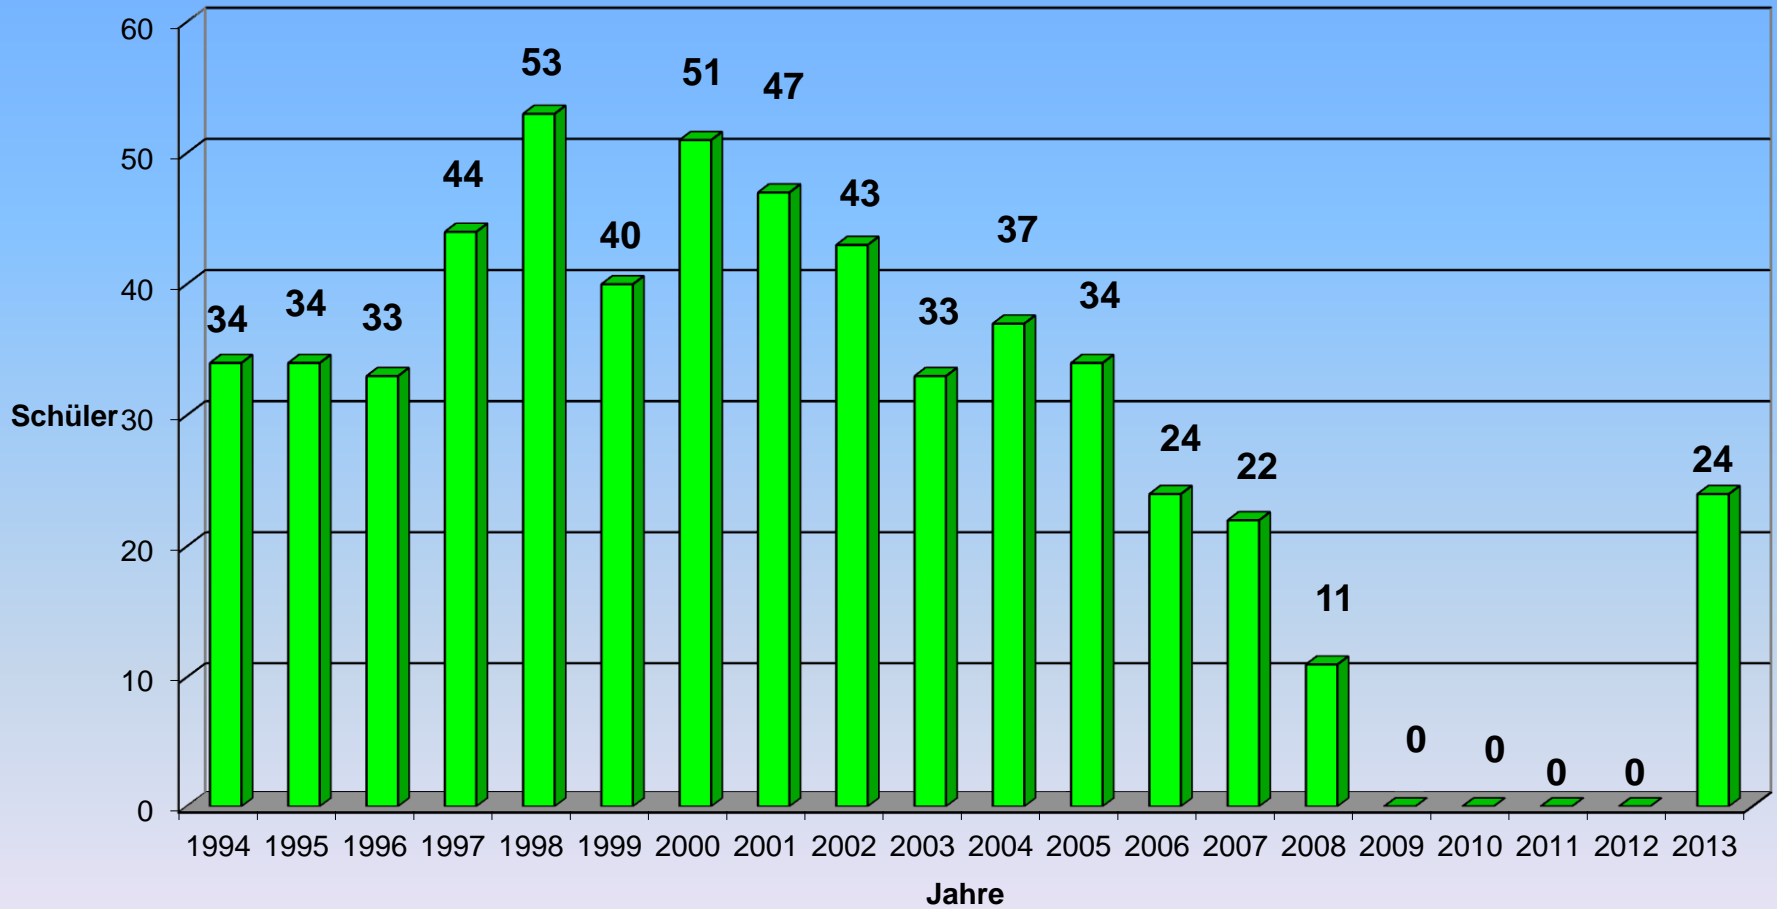

Die BBS II in Zahlen 2013/14

Stichtag: 25.09.2013

1. Schülerzahlen

Klassenzahlen

Entwicklung der Gesamtschülerzahl

Entwicklung BGJ/Berufsfachschule I und BF II

Ab 2004 einschl.
ehem. BGJ

Ab 2005 nur noch BF I
und BF II

Entwicklung der höheren Berufsfachschule ab 2010 einschl. HBF Sozialassistentenz

Entwicklung der Fachoberschule/Berufsoberschule

Ab 2005 BOS I
und BOS II

Entwicklung des beruflichen Gymnasiums einschl. Gymnasium Gesundheit und Soziales ab 2007

**Entwicklung der FS für Informationsverarbeitung
 FS ab 2009 mangels Nachfrage eingestellt
 ab 2013 folgt die Fachschule für Altenpflege und Altenpflegehilfe**

Entwicklung der Teilzeit-Berufsschule

Entwicklung des Berufsgrundschuljahres und des Berufsvorbereitungsjahres