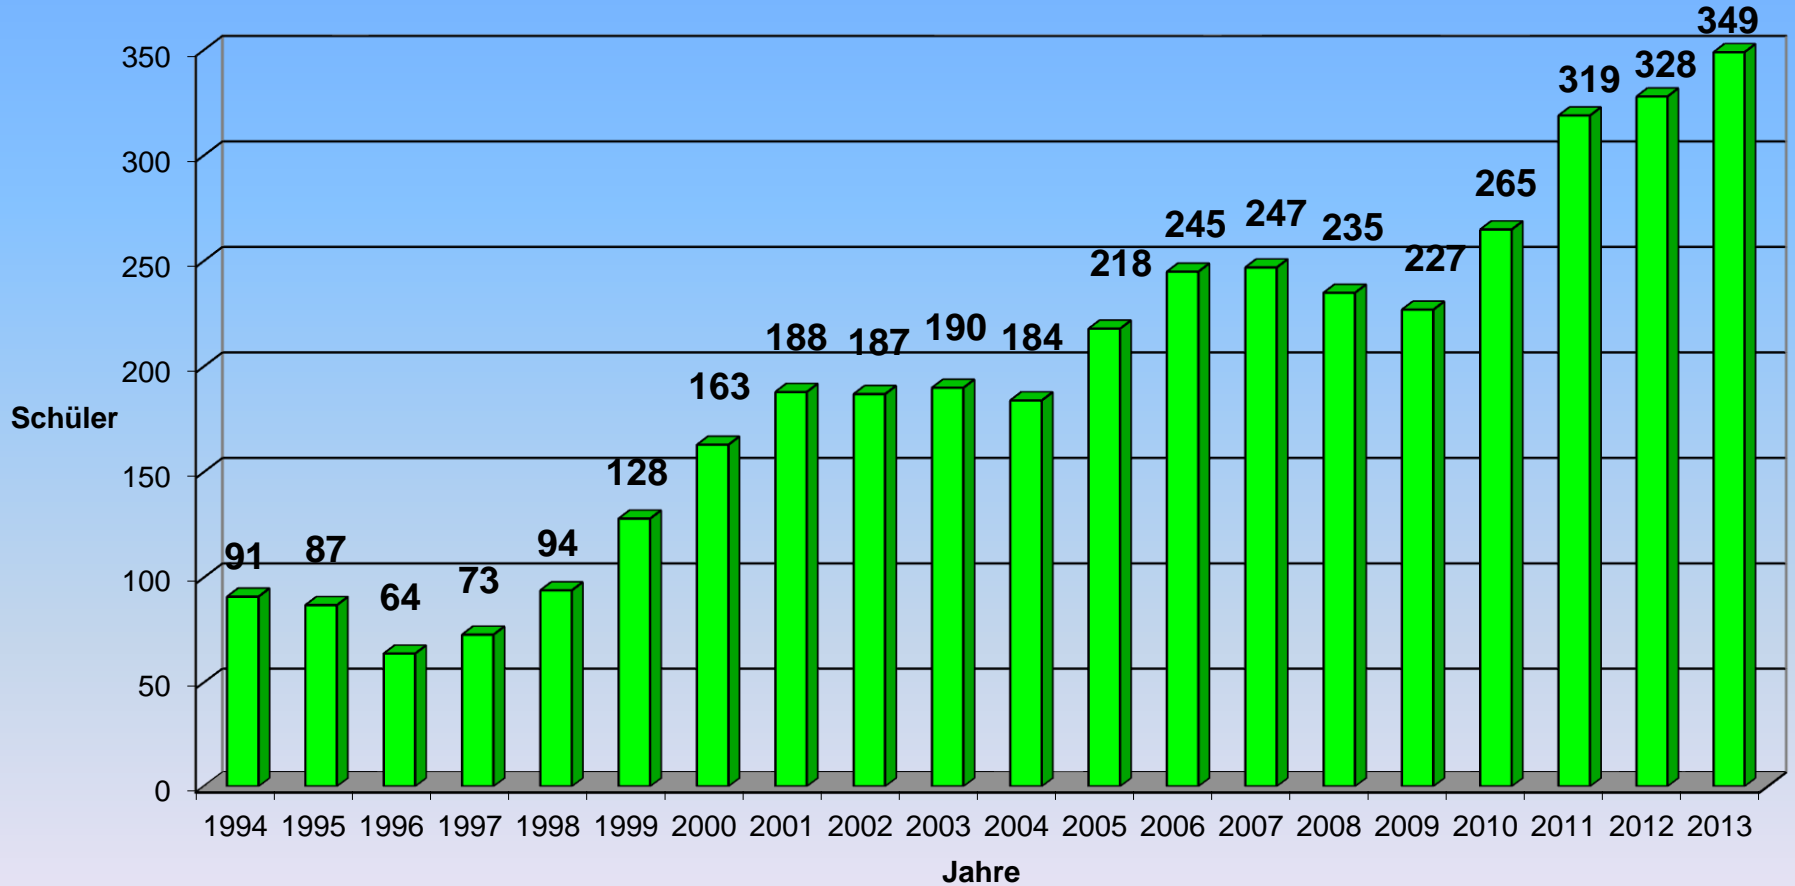

Die BBS II in Zahlen 2013/14

Stichtag: 25.09.2013

1. Schülerzahlen

Klassenzahlen

Entwicklung der Gesamtschülerzahl

Entwicklung BGJ/Berufsfachschule I und BF II

Ab 2004 einschl.
ehem. BGJ

Ab 2005 nur noch BF I
und BF II

Entwicklung der höheren Berufsfachschule ab 2010 einschl. HBF Sozialassistentenz

Entwicklung der Fachoberschule/Berufsoberschule

Ab 2005 BOS I
und BOS II

Entwicklung des beruflichen Gymnasiums einschl. Gymnasium Gesundheit und Soziales ab 2007