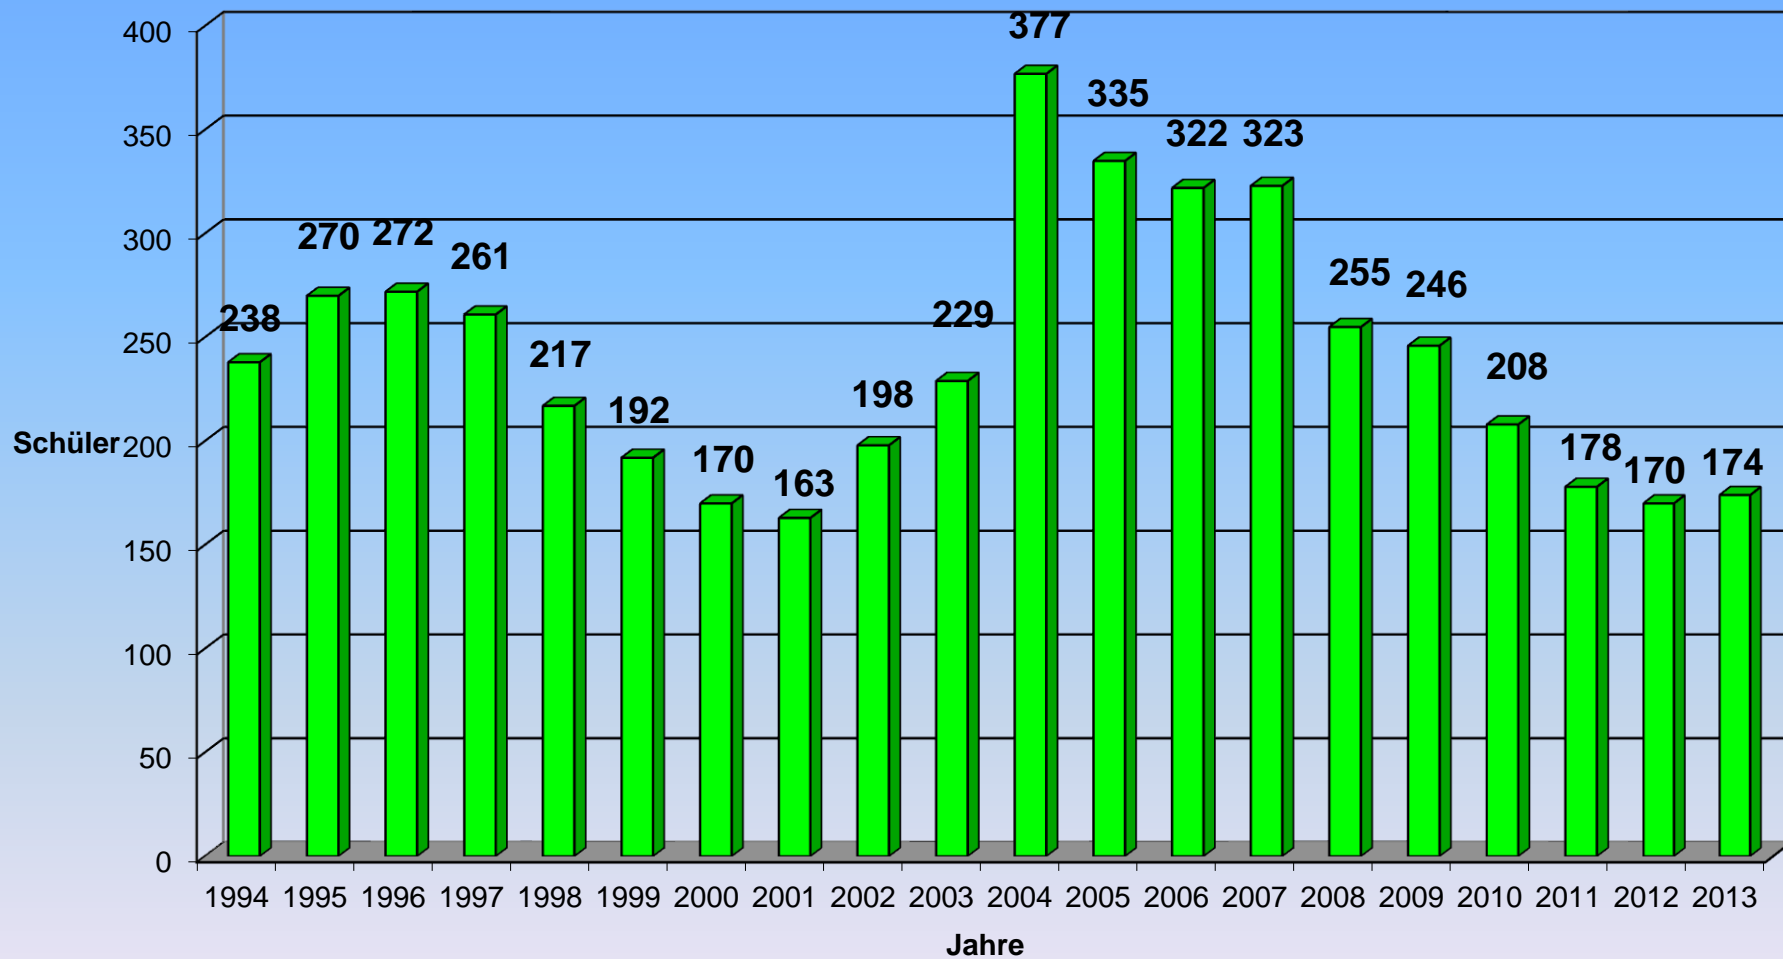

Die BBS II in Zahlen 2013/14

Stichtag: 25.09.2013

1. Schülerzahlen

Klassenzahlen

Entwicklung der Gesamtschülerzahl

Entwicklung BGJ/Berufsfachschule I und BF II

Ab 2004 einschl.
ehem. BGJ

Ab 2005 nur noch BF I
und BF II

Entwicklung der höheren Berufsfachschule ab 2010 einschl. HBF Sozialassistentenz

Entwicklung der Fachoberschule/Berufsoberschule

Ab 2005 BOS I
und BOS II

Entwicklung des beruflichen Gymnasiums einschl. Gymnasium Gesundheit und Soziales ab 2007