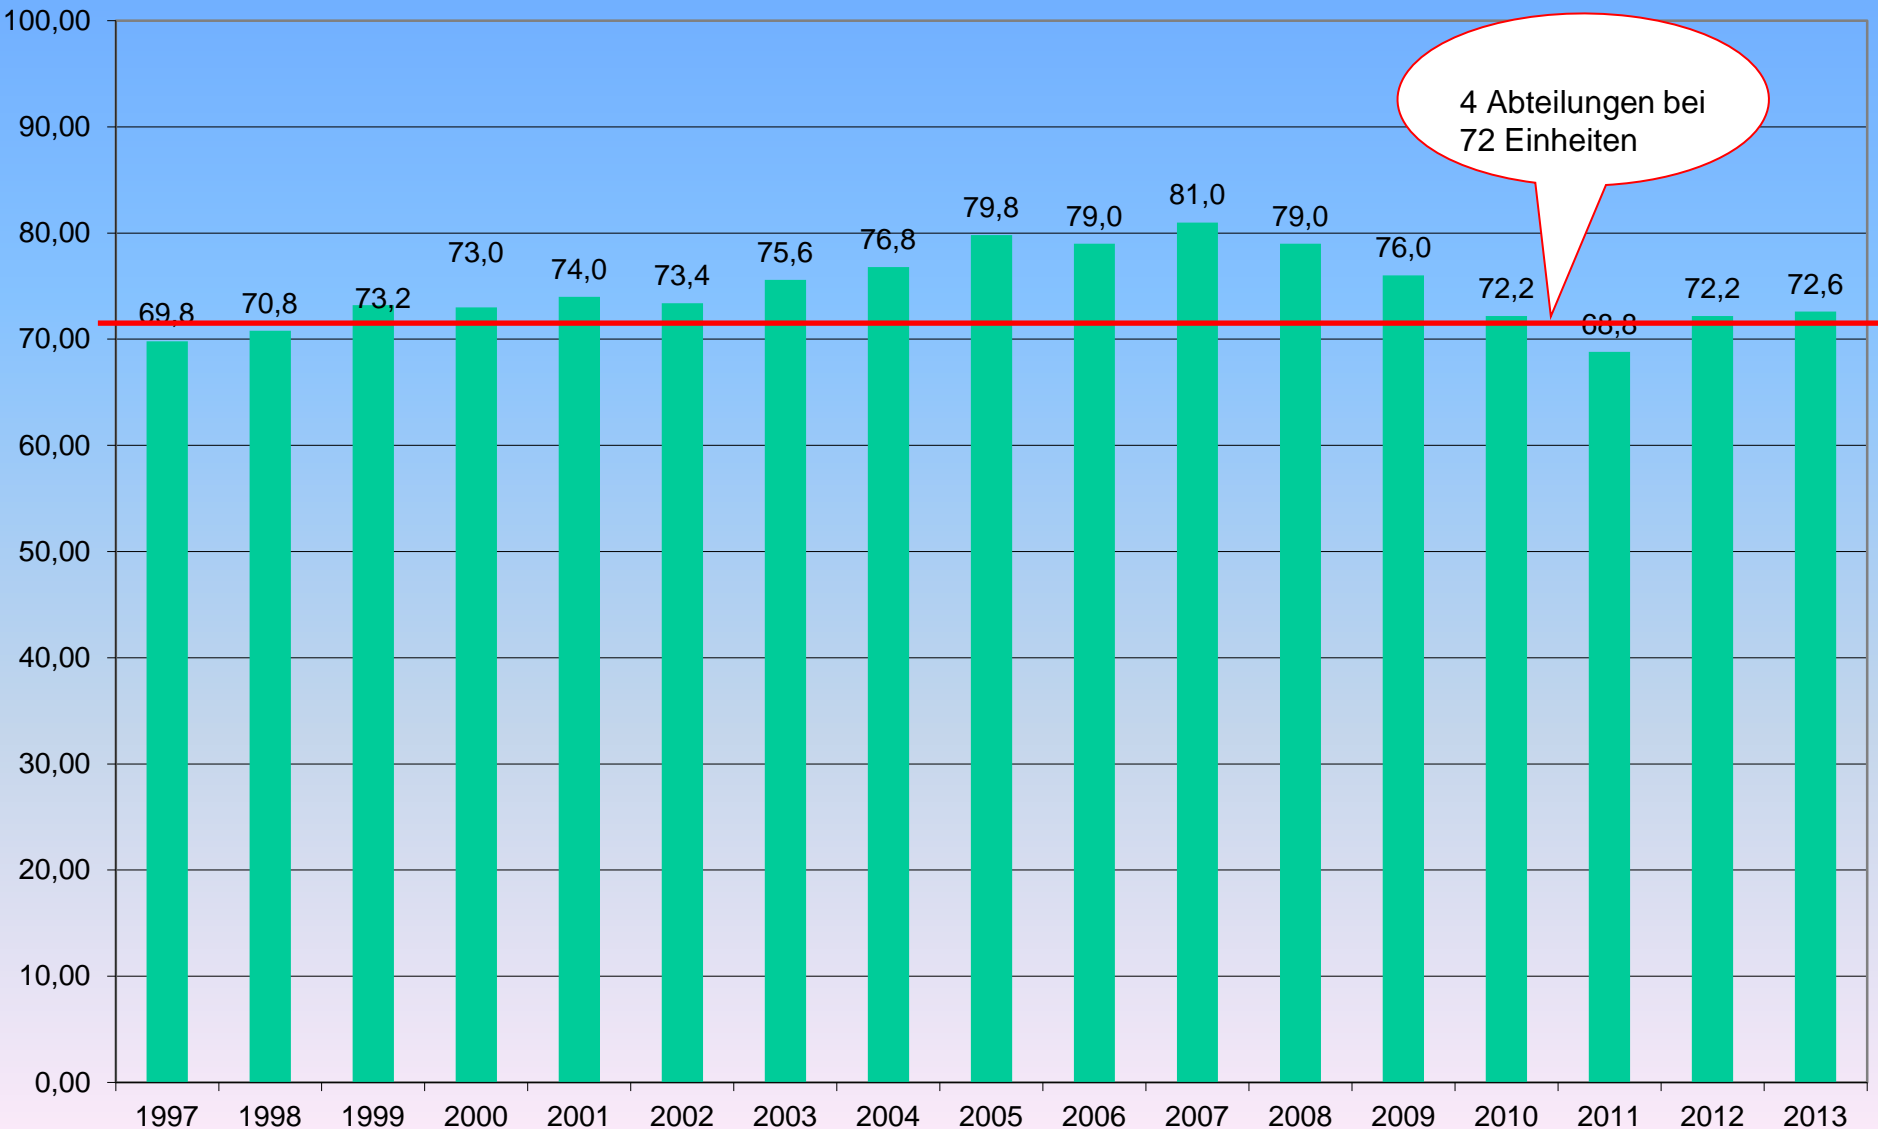

Die BBS II in Zahlen 2013/14

Stichtag: 25.09.2013

1. Schülerzahlen

Klassenzahlen

Entwicklung der Gesamtschülerzahl

Entwicklung BGJ/Berufsfachschule I und BF II

Ab 2004 einschl.
ehem. BGJ

Ab 2005 nur noch BF I
und BF II

**Entwicklung der FS für Informationsverarbeitung
 FS ab 2009 mangels Nachfrage eingestellt
 ab 2013 folgt die Fachschule für Altenpflege und Altenpflegehilfe**

Entwicklung der Teilzeit-Berufsschule

Entwicklung des Berufsgrundschuljahres und des Berufsvorbereitungsjahres

Vorbildungsstruktur der Schülerinnen und Schüler 2013

Geschlechterverteilung 2013

Altersstruktur 2013

Ausländerstatistik 2006 bis 2013 2013: 40 ausl. Staaten

Religionszugehörigkeit 2013

Anteil der Schulformen
in 2013/14

Anzahl der Teilzeitklassen (unterer Balkenabschnitt) und Anzahl der Vollzeitklassen (oberer Balkenabschnitt)

Entwicklung der Klassenanzahl, umgerechnet in Vollzeitklasseneinheiten

Schülerinnen und Schüler pro Klasse