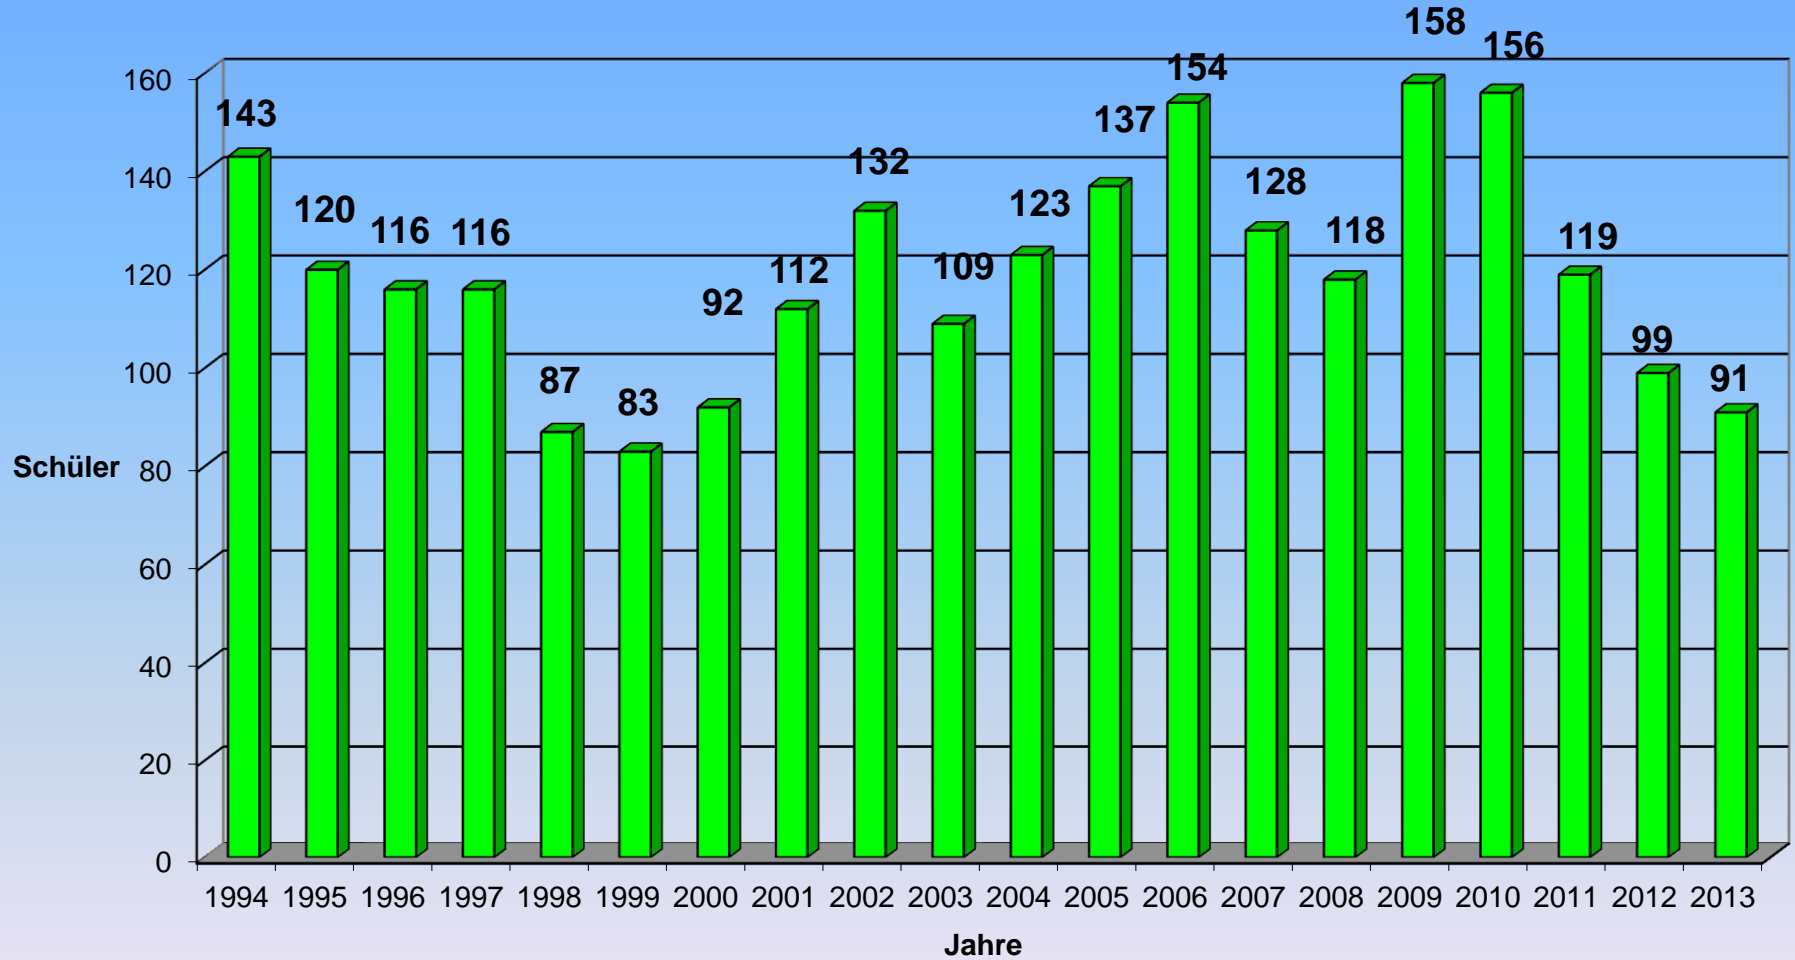

Die BBS II in Zahlen 2013/14

Stichtag: 25.09.2013

1. Schülerzahlen

Klassenzahlen

Entwicklung der Gesamtschülerzahl

Entwicklung BGJ/Berufsfachschule I und BF II

Ab 2004 einschl.
ehem. BGJ

Ab 2005 nur noch BF I
und BF II

Entwicklung der höheren Berufsfachschule ab 2010 einschl. HBF Sozialassistentenz

Entwicklung der Fachoberschule/Berufsoberschule

Ab 2005 BOS I
und BOS II

Entwicklung des beruflichen Gymnasiums einschl. Gymnasium Gesundheit und Soziales ab 2007

**Entwicklung der FS für Informationsverarbeitung
 FS ab 2009 mangels Nachfrage eingestellt
 ab 2013 folgt die Fachschule für Altenpflege und Altenpflegehilfe**

Entwicklung der Teilzeit-Berufsschule

Entwicklung des Berufsgrundschuljahres und des Berufsvorbereitungsjahres