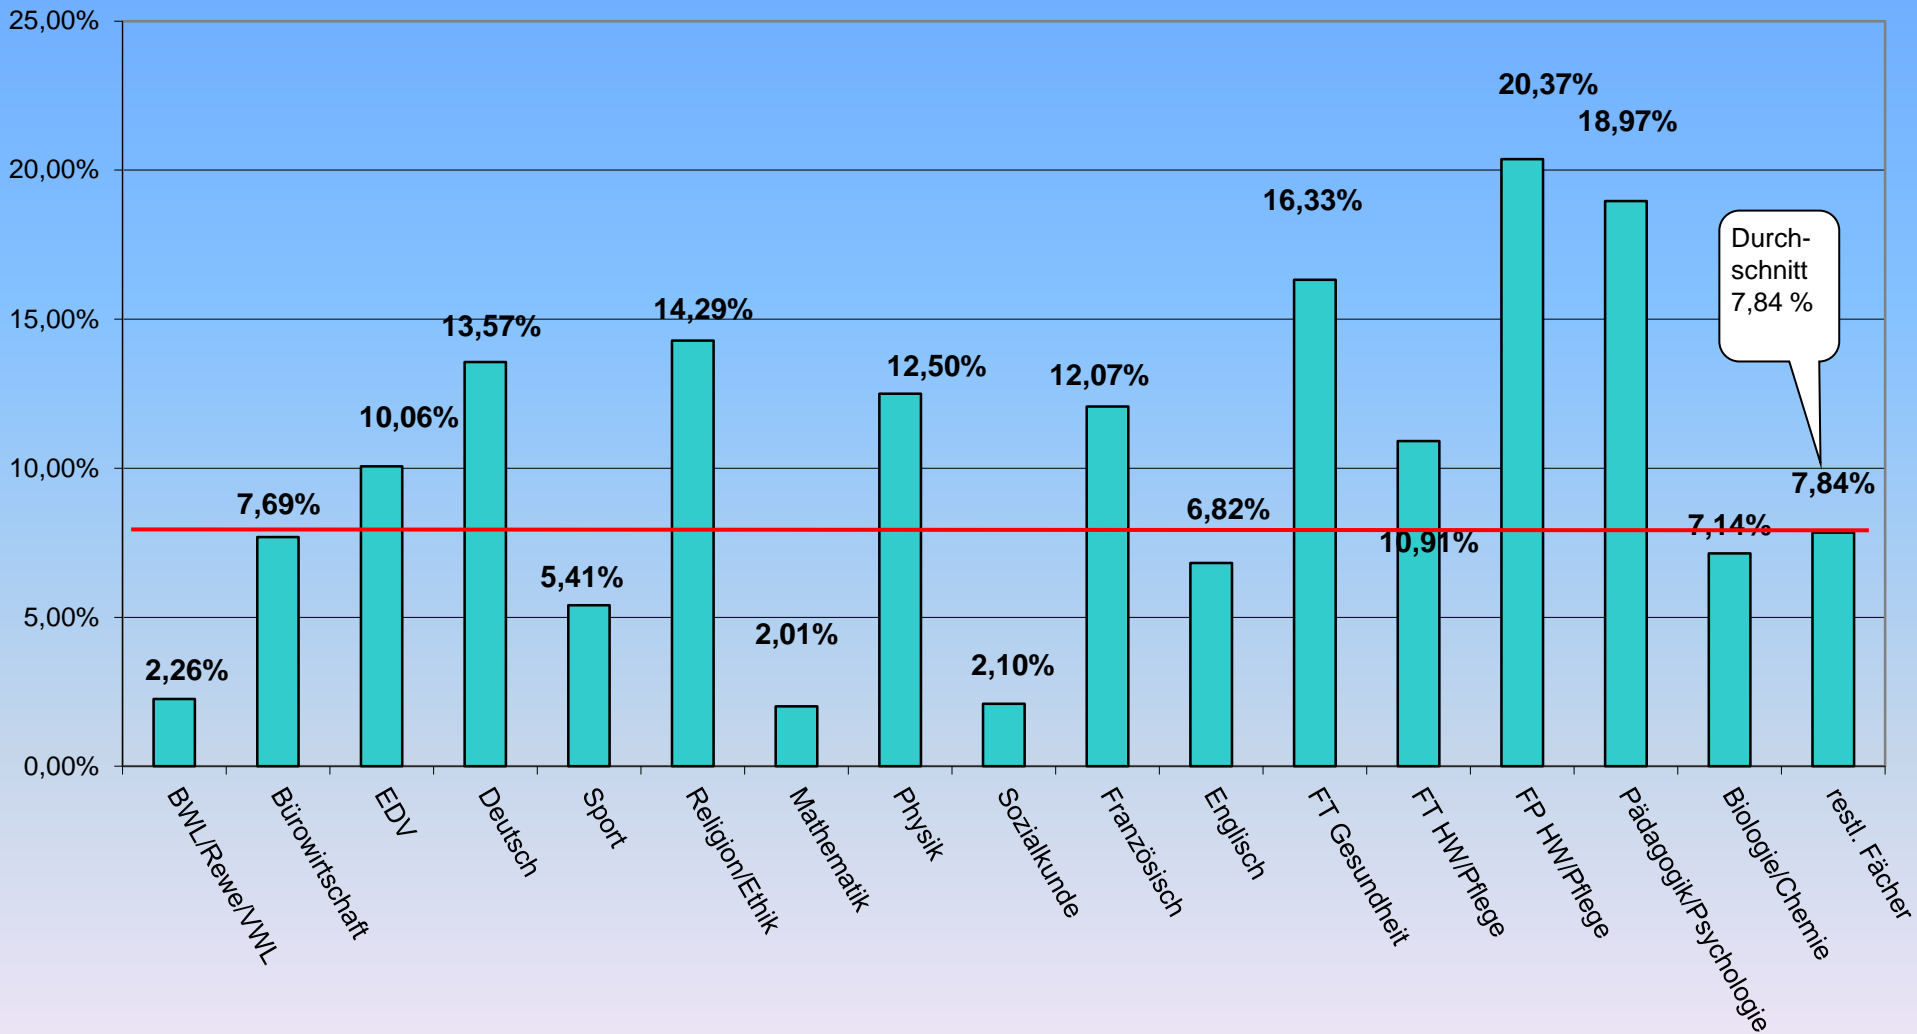

Unterrichtsausfall in Prozent 2013/14