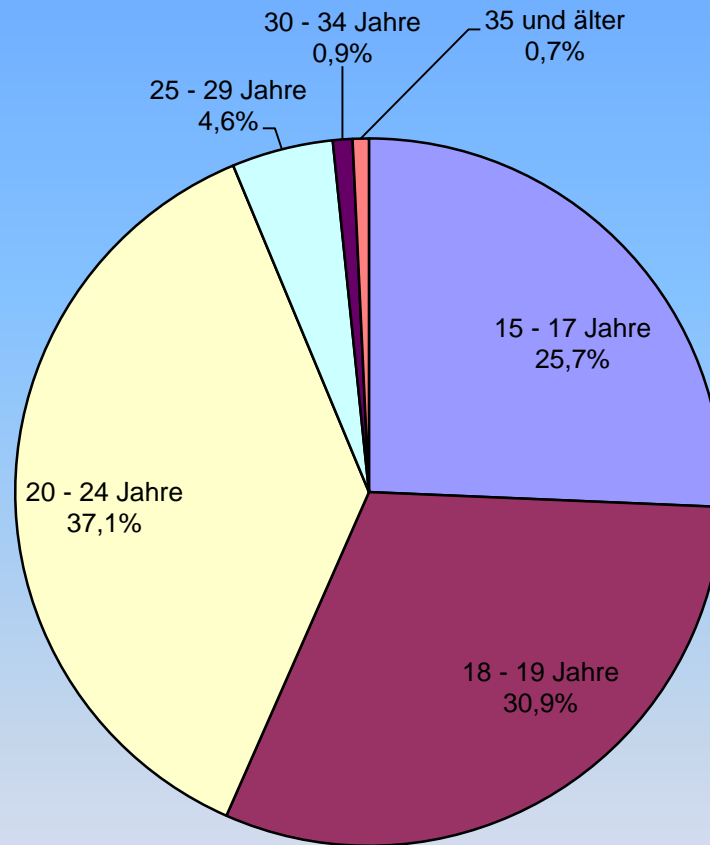

Die BBS II in Zahlen 2013/14

Stichtag: 25.09.2013

1. Schülerzahlen

Klassenzahlen

Entwicklung der Gesamtschülerzahl

Entwicklung BGJ/Berufsfachschule I und BF II

Ab 2004 einschl.
ehem. BGJ

Ab 2005 nur noch BF I
und BF II

Entwicklung der höheren Berufsfachschule ab 2010 einschl. HBF Sozialassistentenz

Entwicklung der Fachoberschule/Berufsoberschule

Ab 2005 BOS I
und BOS II

Entwicklung des beruflichen Gymnasiums einschl. Gymnasium Gesundheit und Soziales ab 2007

**Entwicklung der FS für Informationsverarbeitung
 FS ab 2009 mangels Nachfrage eingestellt
 ab 2013 folgt die Fachschule für Altenpflege und Altenpflegehilfe**

Entwicklung der Teilzeit-Berufsschule

Entwicklung des Berufsgrundschuljahres und des Berufsvorbereitungsjahres

Vorbildungsstruktur der Schülerinnen und Schüler 2013

Geschlechterverteilung 2013

Altersstruktur 2013

Ausländerstatistik 2006 bis 2013 2013: 40 ausl. Staaten

Religionszugehörigkeit 2013

Anteil der Schulformen
in 2013/14