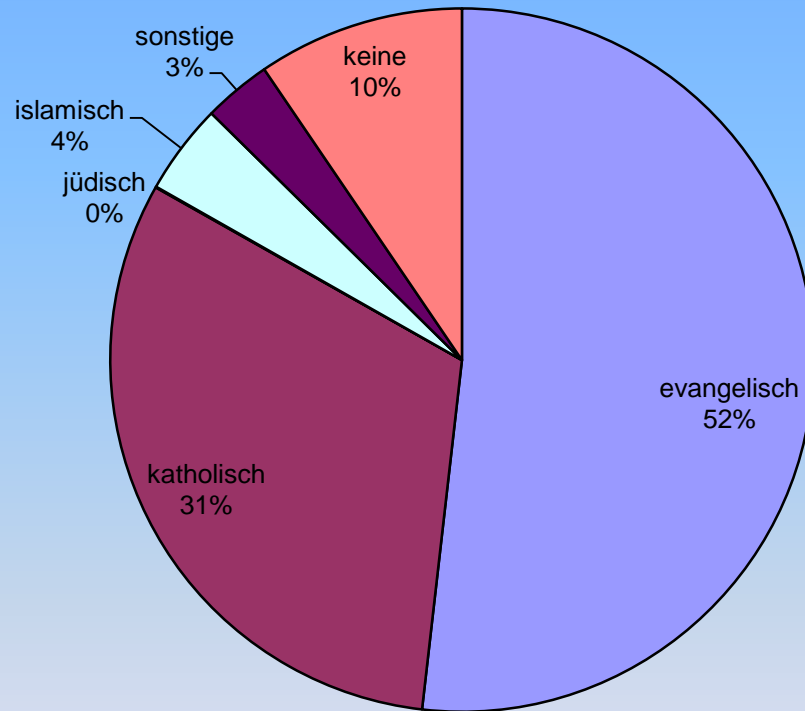

**Entwicklung der FS für Informationsverarbeitung
 FS ab 2009 mangels Nachfrage eingestellt
 ab 2013 folgt die Fachschule für Altenpflege und Altenpflegehilfe**

Entwicklung der Teilzeit-Berufsschule

Entwicklung des Berufsgrundschuljahres und des Berufsvorbereitungsjahres

Vorbildungsstruktur der Schülerinnen und Schüler 2013

Geschlechterverteilung 2013

Altersstruktur 2013

Ausländerstatistik 2006 bis 2013 2013: 40 ausl. Staaten

Religionszugehörigkeit 2013

Anteil der Schulformen
in 2013/14

Anzahl der Teilzeitklassen (unterer Balkenabschnitt) und Anzahl der Vollzeitklassen (oberer Balkenabschnitt)

Entwicklung der Klassenanzahl, umgerechnet in Vollzeitklasseneinheiten

Schülerinnen und Schüler pro Klasse