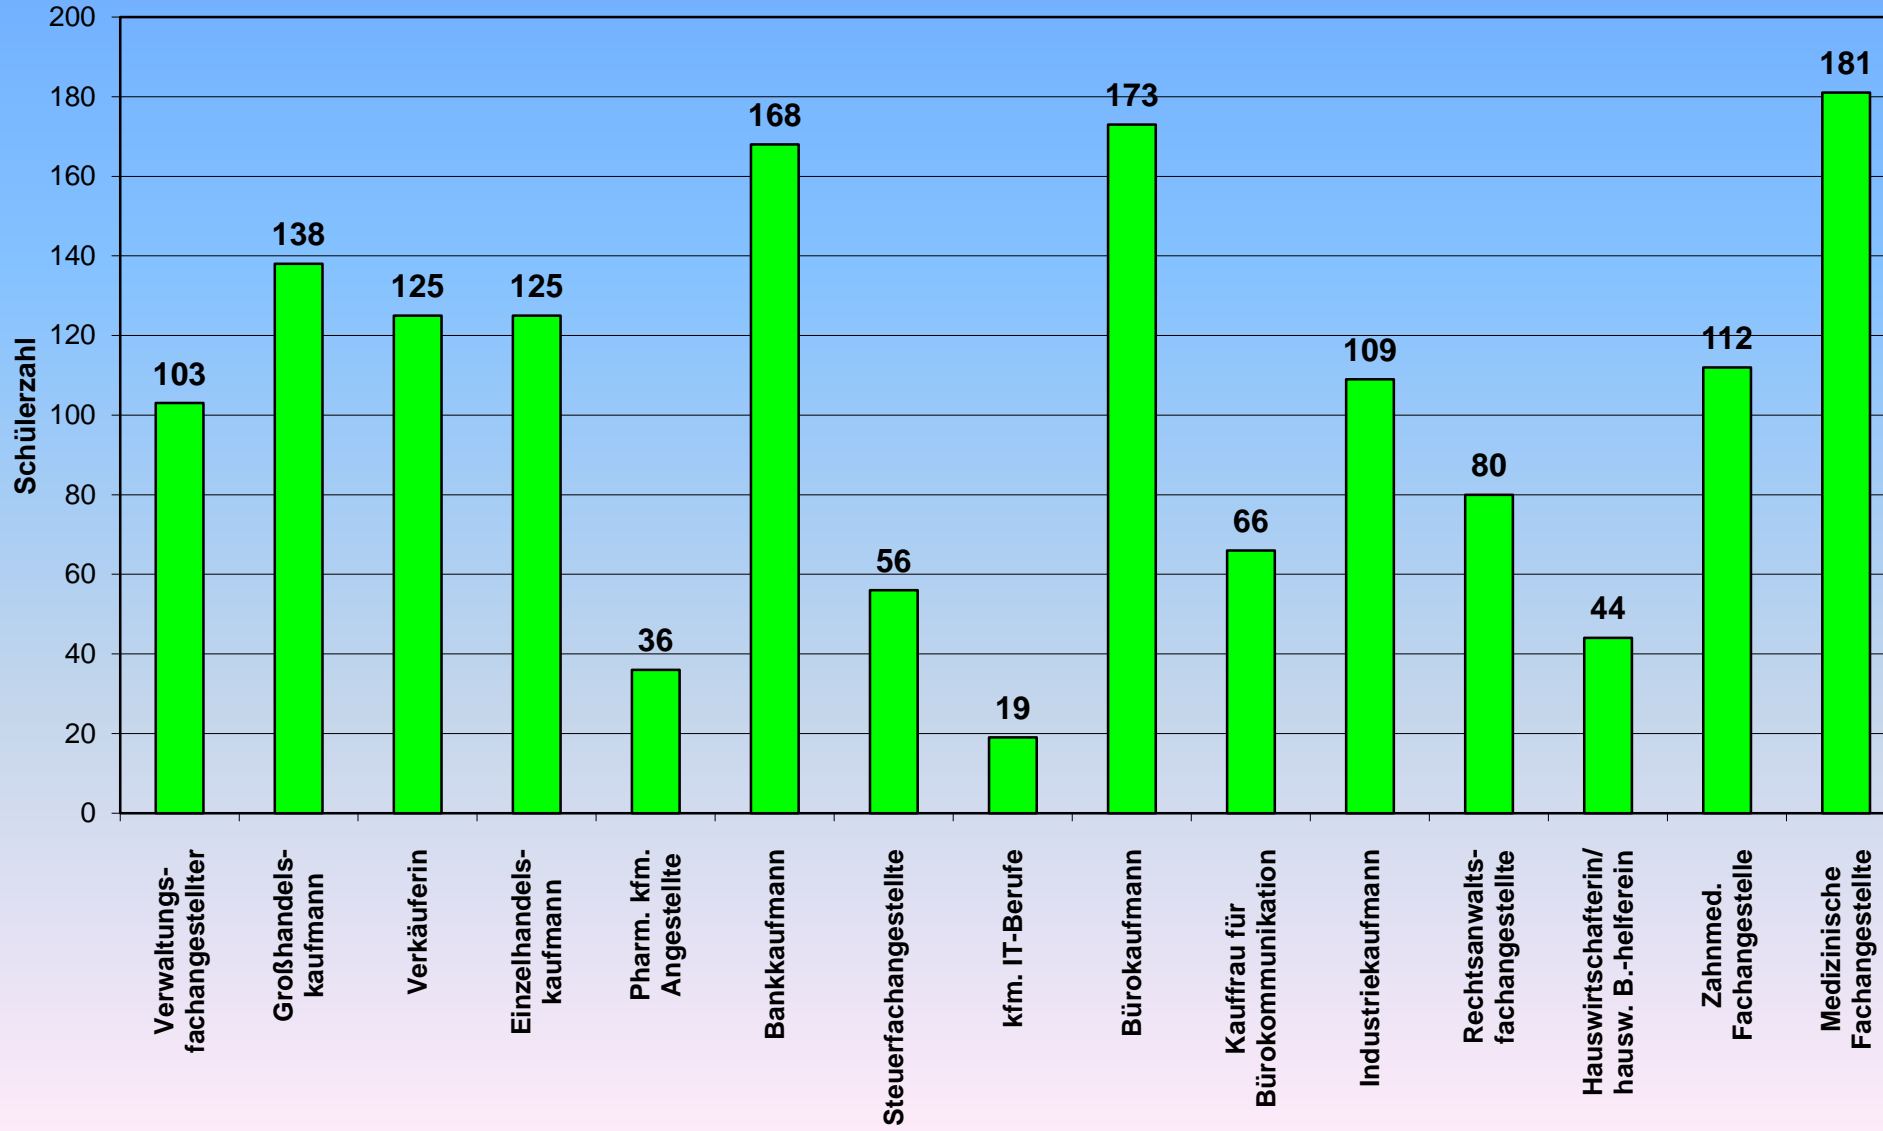

Anzahl der Teilzeitklassen (unterer Balkenabschnitt) und Anzahl der Vollzeitklassen (oberer Balkenabschnitt)

Entwicklung der Klassenanzahl, umgerechnet in Vollzeitklasseneinheiten

Schülerinnen und Schüler pro Klasse

Abschlüsse der Abgänger im Schuljahr 2013/14

Schüler, die die BBS II 2012/13 mit 2 Abschlüssen verlassen haben

2. Informationen zu den Ausbildungsberufen

Ausbildungsberufe 2013/14 an der BBS II KL

Ausbildungsdauer der Auszubildenden 2013/14

3. Informationen zur Stundenstatistik

Stundensoll, Stundenist, Ausfall im Schuljahr 2013/14

Unterrichtsausfall in Prozent 2013/14

Unterrichtsausfall in Stunden 2013/14

Unterrichtsausfall von 2002 - 2013

4. Informationen zur Lehrerstatistik

Entwicklung der Gesamtlehrerzahl

Lehrerstruktur nach Dienstverhältnis