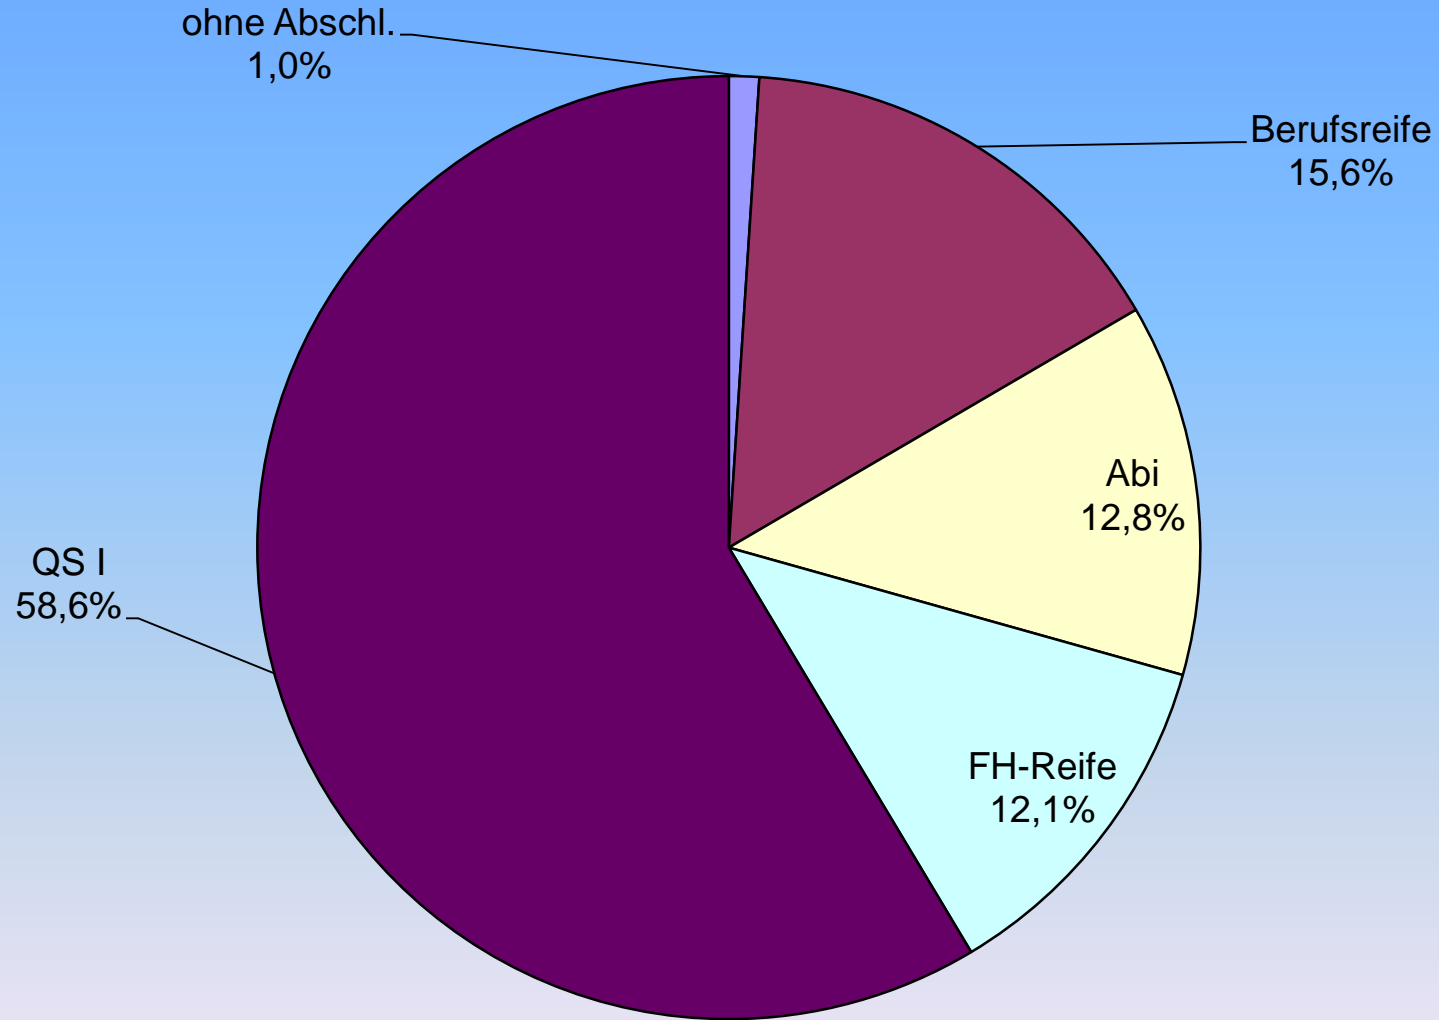

Die BBS II in Zahlen 2014/15

Stichtag: 15.10.2014

1. Schülerzahlen

Klassenzahlen

Entwicklung der Gesamtschülerzahl

Schülerzahlen 1984 - 2014 an der BBS II Kaiserslautern

Entwicklung BGJ/Berufsfachschule I und BF II

Ab 2004 einschl.
ehem. BGJ

Ab 2005 nur noch BF I
und BF II

**Entwicklung der höheren
Berufsfachschule
ab 2010 einschl. HBF Sozialassistentenz**

Entwicklung der Fachoberschule/Berufsoberschule

Ab 2005 BOS I
und BOS II

Entwicklung des beruflichen Gymnasiums einschl. Gymnasium Gesundheit und Soziales ab 2007

**Entwicklung der FS für Informationsverarbeitung
 FS ab 2009 mangels Nachfrage eingestellt
 ab 2013 folgt die Fachschule für Altenpflege und Altenpflegehilfe**

Entwicklung der Teilzeit-Berufsschule

Entwicklung des Berufsgrundschuljahres und des Berufsvorbereitungsjahres

Vorbildungsstruktur der Schülerinnen und Schüler 2014

Geschlechterverteilung 2014

Altersstruktur 2014