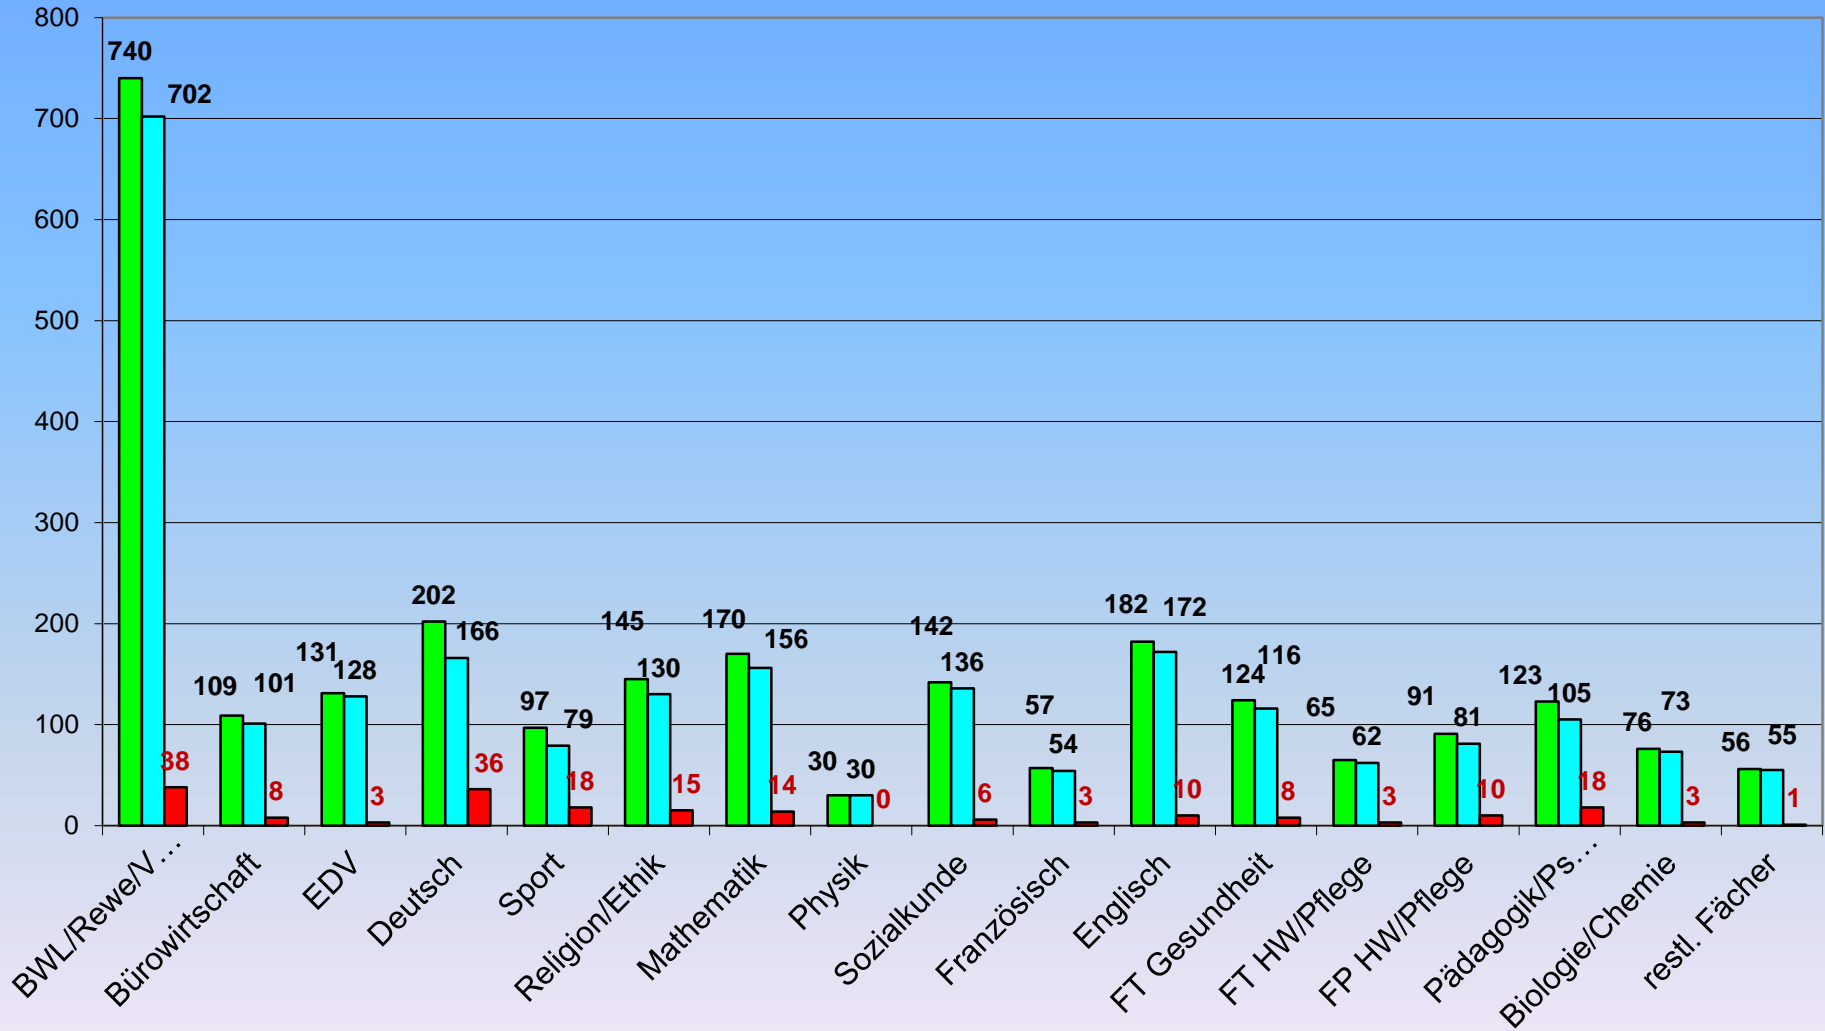

Ausländerstatistik 2008 bis 2014

2014: 36 ausl. Staaten

Ausländerstatistik 2014

Religionszugehörigkeit 2014

Anteil der Schulformen
in 2014/15

Anzahl der Teilzeitklassen (unterer Balkenabschnitt) und Anzahl der Vollzeitklassen (oberer Balkenabschnitt)

Schüler, die die BBS II 2013/14 mit 2 Abschlüssen verlassen haben

2. Informationen zu den Ausbildungsberufen

Ausbildungsberufe 2014/15 an der BBS II KL

Ausbildungsdauer der Auszubildenden 2014/15

3. Informationen zur Stundenstatistik

Stundensoll, Stundenist, Ausfall im Schuljahr 2014/15

Unterrichtsausfall in Prozent 2014/15

Unterrichtsausfall in Stunden 2014/15

Unterrichtsausfall von 2002 - 2014

4. Informationen zur Lehrerstatistik

Entwicklung der Gesamtlehrerzahl