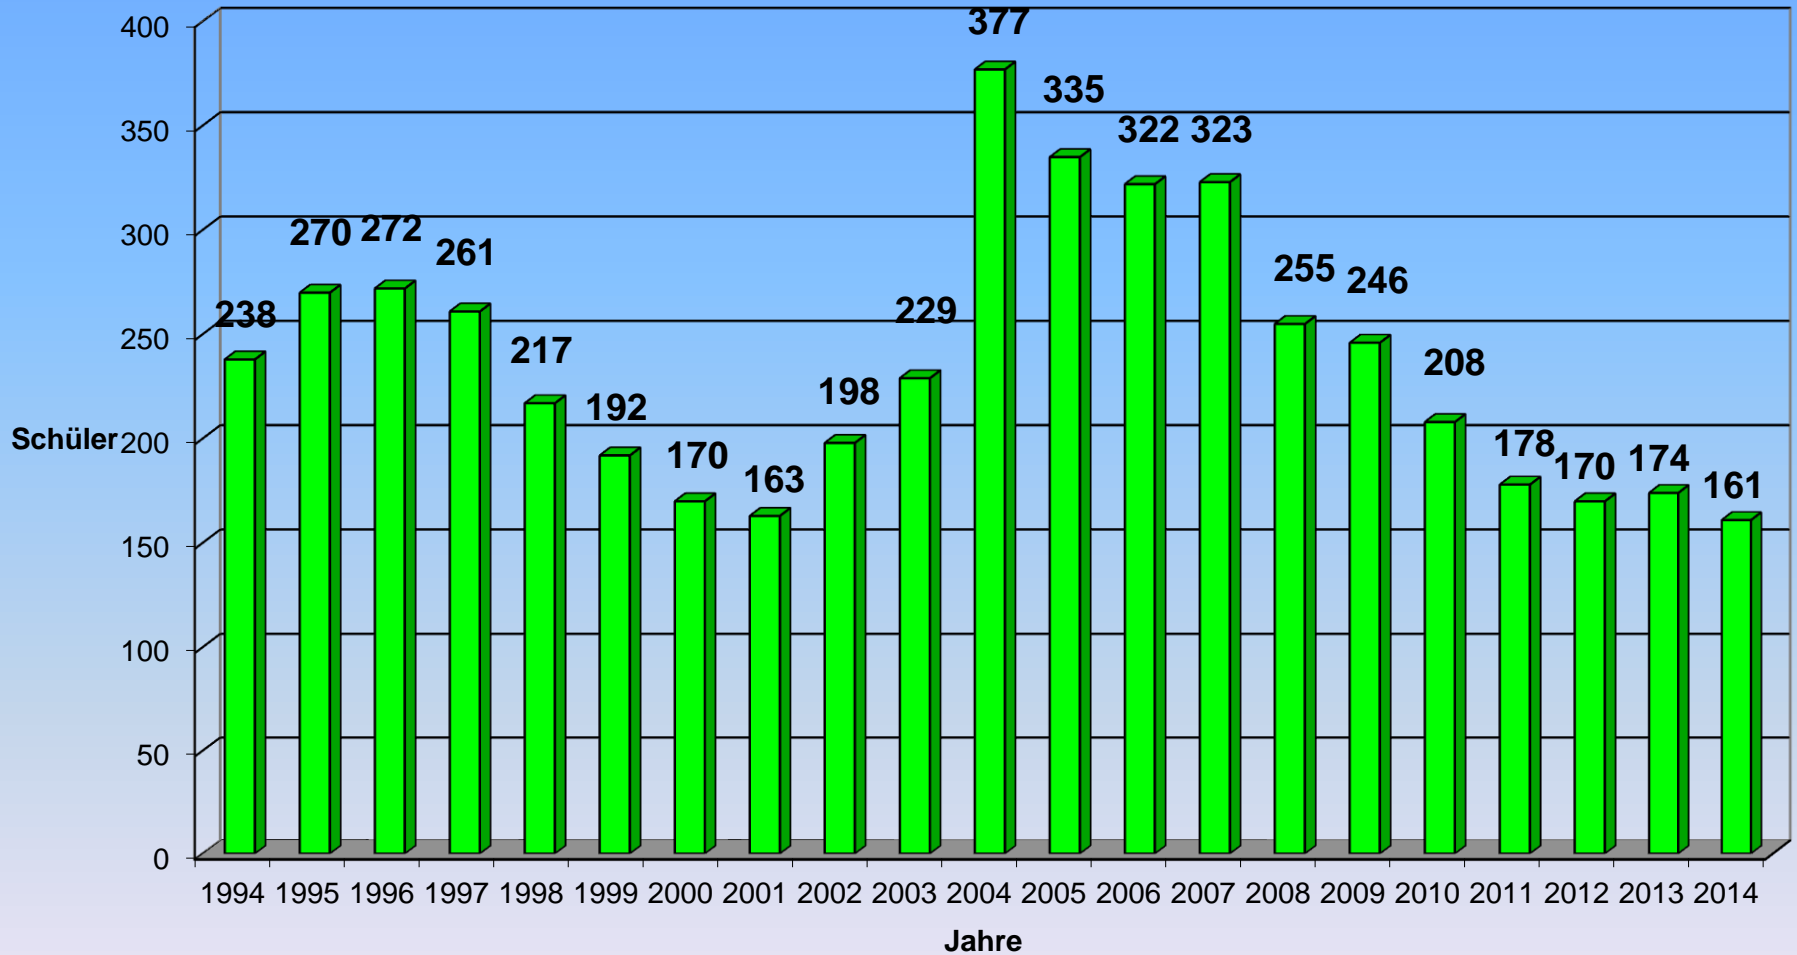

Die BBS II in Zahlen 2014/15

Stichtag: 15.10.2014

1. Schülerzahlen

Klassenzahlen

Entwicklung der Gesamtschülerzahl

Schülerzahlen 1984 - 2014 an der BBS II Kaiserslautern

Entwicklung BGJ/Berufsfachschule I und BF II

Ab 2004 einschl.
ehem. BGJ

Ab 2005 nur noch BF I
und BF II

**Entwicklung der höheren
Berufsfachschule
ab 2010 einschl. HBF Sozialassistentenz**

Entwicklung der Fachoberschule/Berufsoberschule

Ab 2005 BOS I
und BOS II