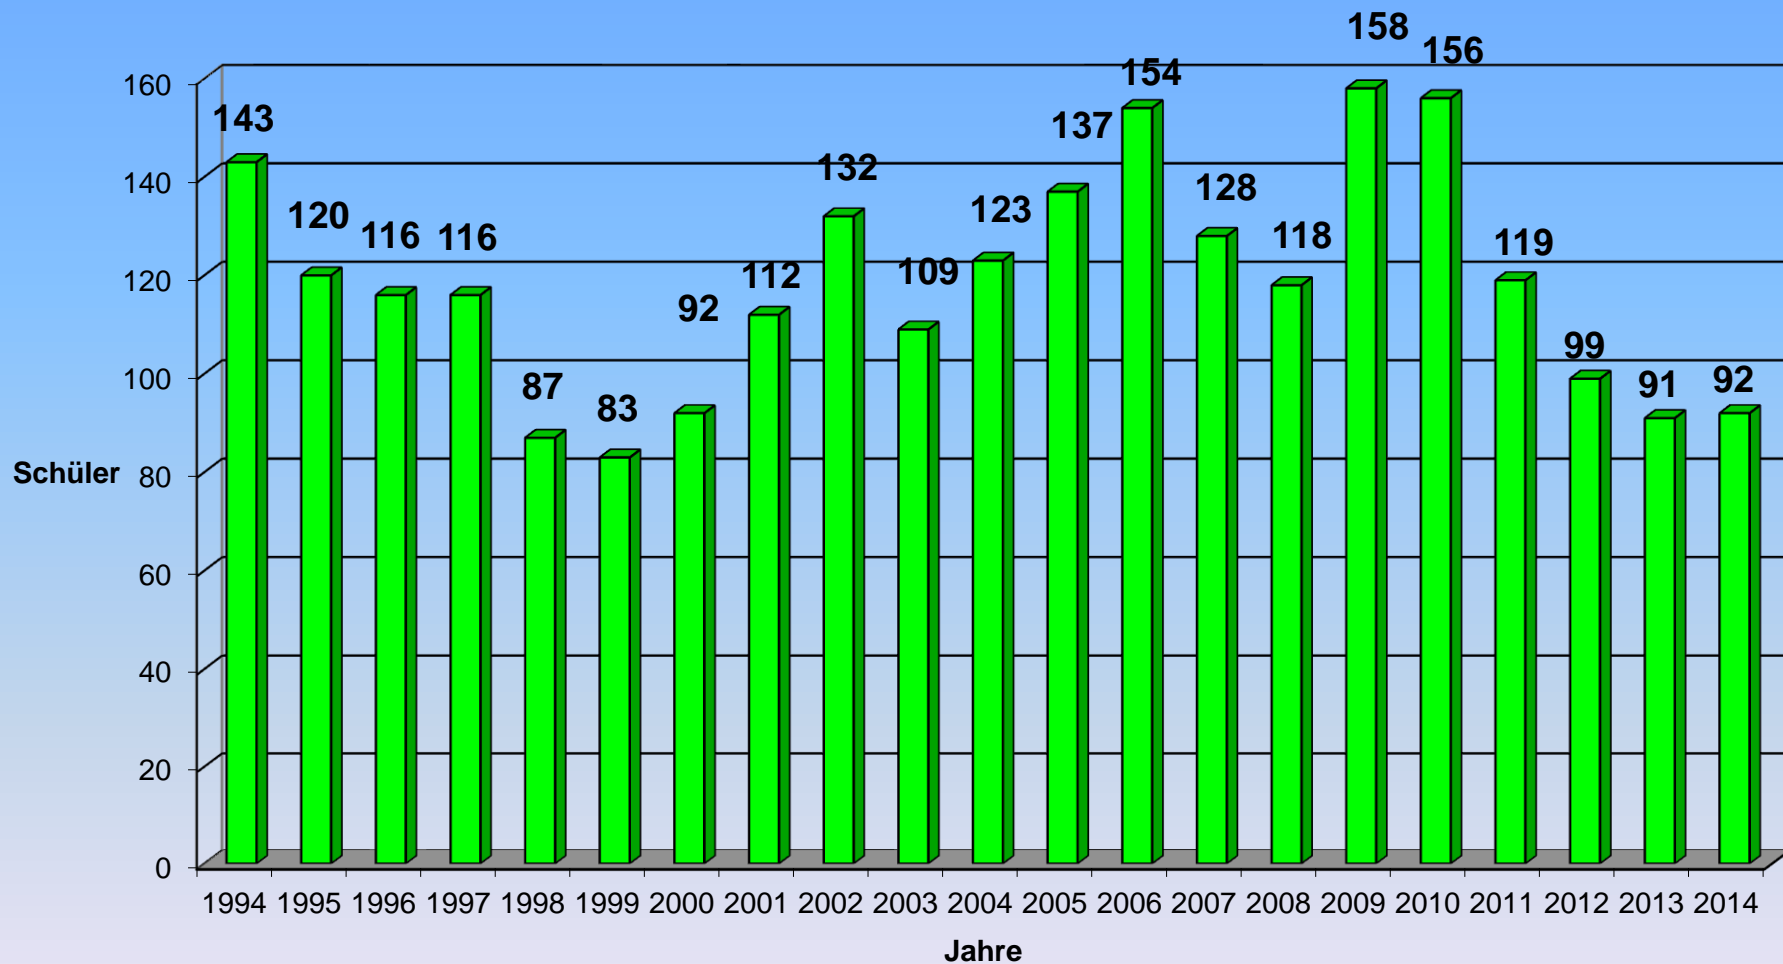

Die BBS II in Zahlen 2014/15

Stichtag: 15.10.2014

1. Schülerzahlen

Klassenzahlen

Entwicklung der Gesamtschülerzahl

Schülerzahlen 1984 - 2014 an der BBS II Kaiserslautern

Entwicklung BGJ/Berufsfachschule I und BF II

Ab 2004 einschl.
ehem. BGJ

Ab 2005 nur noch BF I
und BF II

**Entwicklung der höheren
Berufsfachschule
ab 2010 einschl. HBF Sozialassistentenz**

Entwicklung der Fachoberschule/Berufsoberschule

Ab 2005 BOS I
und BOS II

Entwicklung des beruflichen Gymnasiums einschl. Gymnasium Gesundheit und Soziales ab 2007

**Entwicklung der FS für Informationsverarbeitung
 FS ab 2009 mangels Nachfrage eingestellt
 ab 2013 folgt die Fachschule für Altenpflege und Altenpflegehilfe**

Entwicklung der Teilzeit-Berufsschule

Entwicklung des Berufsgrundschuljahres und des Berufsvorbereitungsjahres

Vorbildungsstruktur der Schülerinnen und Schüler 2014

Geschlechterverteilung 2014

Altersstruktur 2014