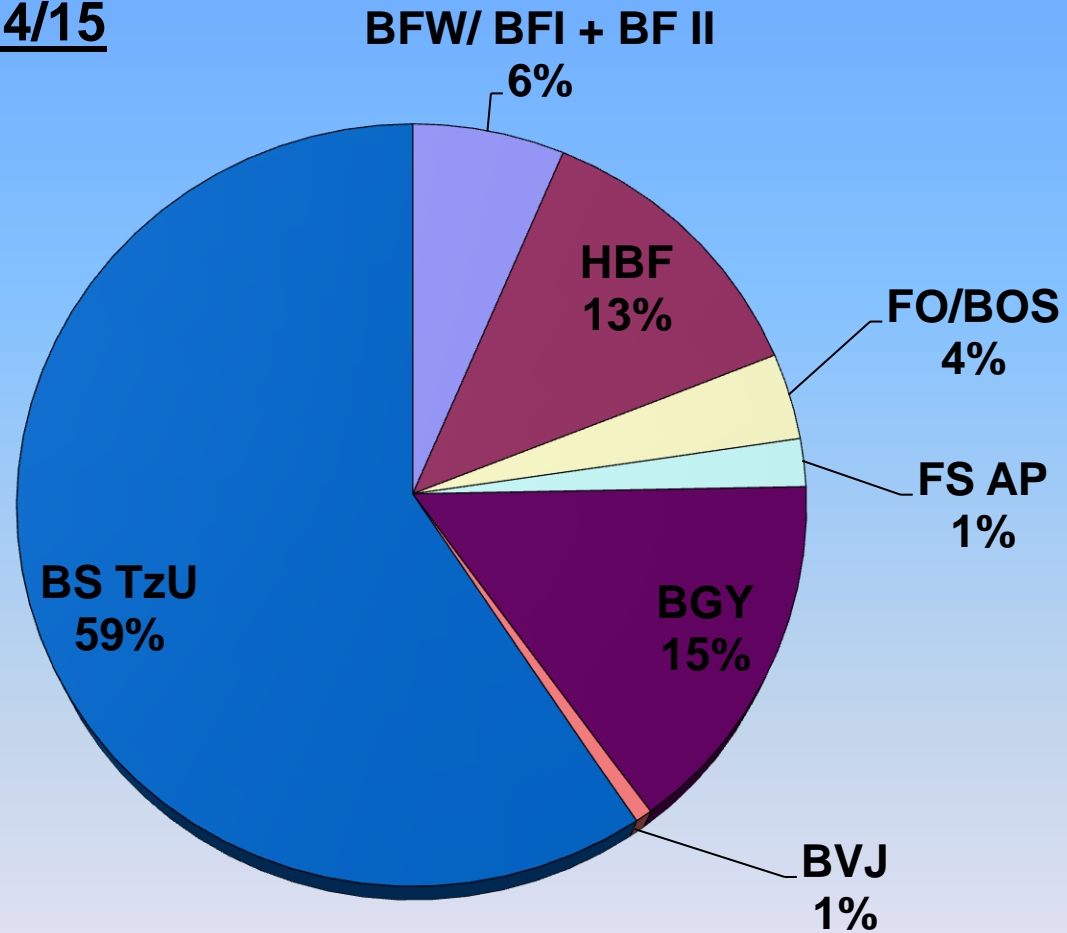

Entwicklung der Teilzeit-Berufsschule

Entwicklung des Berufsgrundschuljahres und des Berufsvorbereitungsjahres

Vorbildungsstruktur der Schülerinnen und Schüler 2014

Geschlechterverteilung 2014

Altersstruktur 2014

Ausländerstatistik 2008 bis 2014

2014: 36 ausl. Staaten

Ausländerstatistik 2014

Religionszugehörigkeit 2014

Anteil der Schulformen
in 2014/15

Anzahl der Teilzeitklassen (unterer Balkenabschnitt) und Anzahl der Vollzeitklassen (oberer Balkenabschnitt)

Entwicklung der Klassenanzahl, umgerechnet in Vollzeitklasseneinheiten

Schülerinnen und Schüler pro Klasse

Klassenzahlen und Klassenfrequenzen 1984 - 2014 an der BBS II

**Abschlüsse der Abgänger
im Schuljahr 2014/15**

Schüler, die die BBS II 2013/14 mit 2 Abschlüssen verlassen haben

2. Informationen zu den Ausbildungsberufen

Ausbildungsberufe 2014/15 an der BBS II KL

Ausbildungsdauer der Auszubildenden 2014/15

3. Informationen zur Stundenstatistik