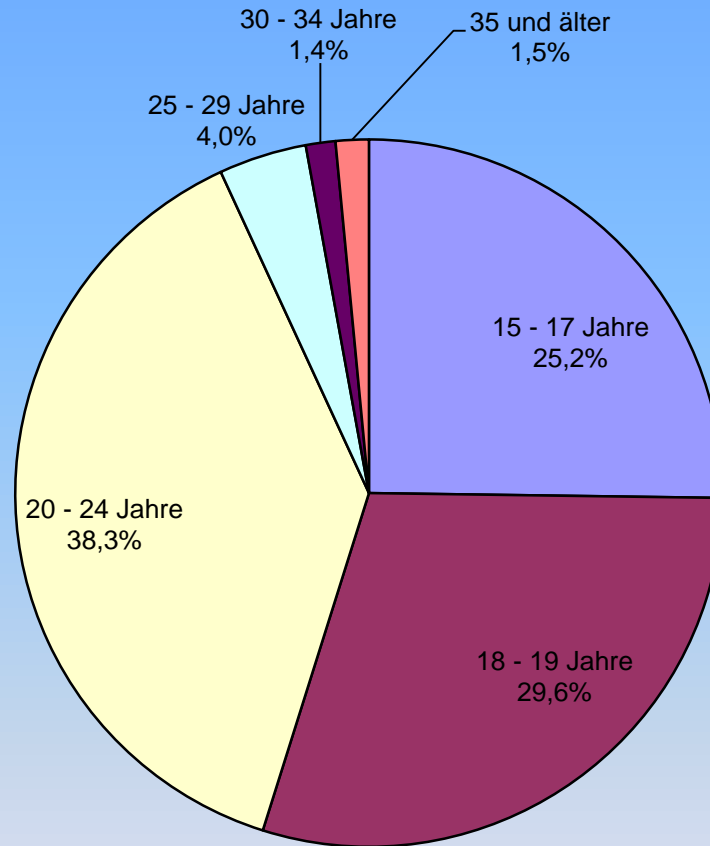

Die BBS II in Zahlen 2014/15

Stichtag: 15.10.2014

1. Schülerzahlen

Klassenzahlen

Entwicklung der Gesamtschülerzahl

Schülerzahlen 1984 - 2014 an der BBS II Kaiserslautern

Entwicklung BGJ/Berufsfachschule I und BF II

Entwicklung des beruflichen Gymnasiums einschl. Gymnasium Gesundheit und Soziales ab 2007

**Entwicklung der FS für Informationsverarbeitung
 FS ab 2009 mangels Nachfrage eingestellt
 ab 2013 folgt die Fachschule für Altenpflege und Altenpflegehilfe**

Entwicklung der Teilzeit-Berufsschule

Entwicklung des Berufsgrundschuljahres und des Berufsvorbereitungsjahres

Vorbildungsstruktur der Schülerinnen und Schüler 2014

Geschlechterverteilung 2014

Altersstruktur 2014

Ausländerstatistik 2008 bis 2014

2014: 36 ausl. Staaten

Ausländerstatistik 2014

Religionszugehörigkeit 2014

Anteil der Schulformen
in 2014/15

Anzahl der Teilzeitklassen (unterer Balkenabschnitt) und Anzahl der Vollzeitklassen (oberer Balkenabschnitt)