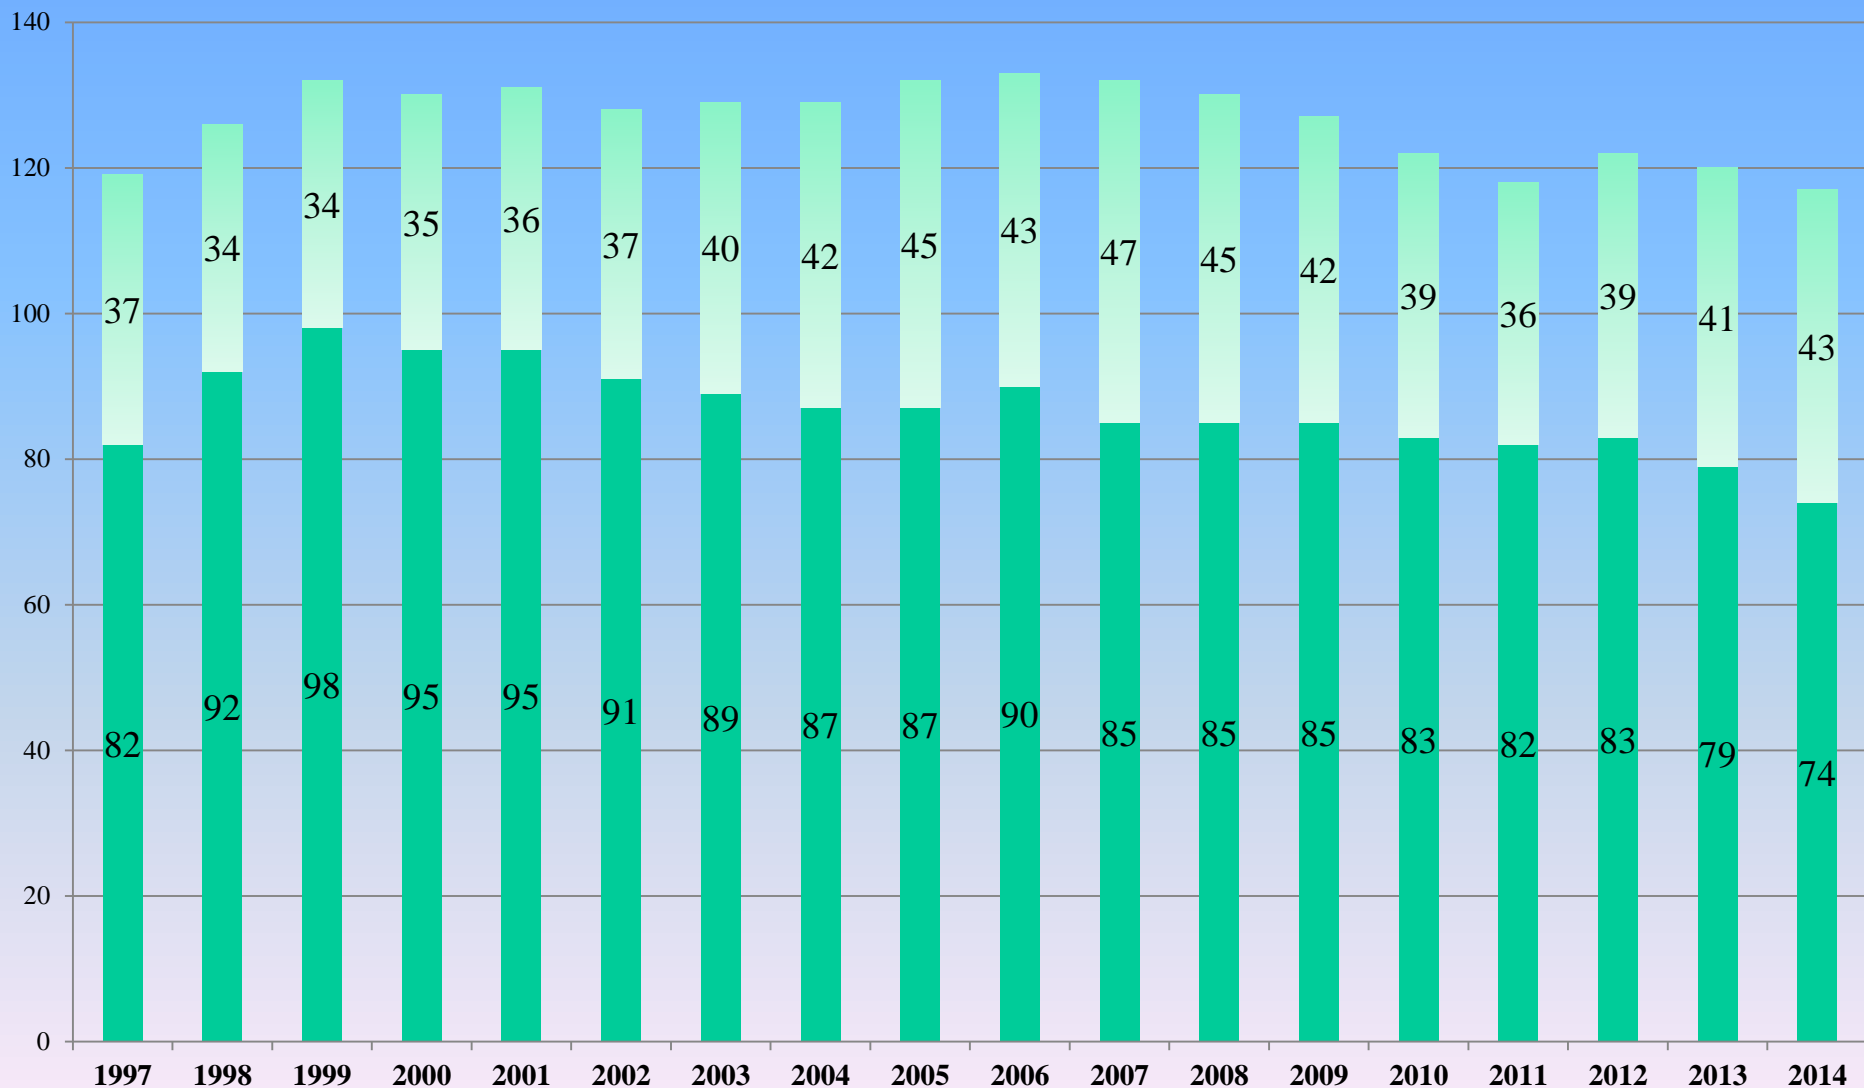

Die BBS II in Zahlen 2014/15

Stichtag: 15.10.2014

1. Schülerzahlen

Klassenzahlen

Entwicklung der Gesamtschülerzahl

Schülerzahlen 1984 - 2014 an der BBS II Kaiserslautern

Entwicklung BGJ/Berufsfachschule I und BF II

Entwicklung der Teilzeit-Berufsschule

Entwicklung des Berufsgrundschuljahres und des Berufsvorbereitungsjahres

Vorbildungsstruktur der Schülerinnen und Schüler 2014

Geschlechterverteilung 2014

Altersstruktur 2014

Ausländerstatistik 2008 bis 2014

2014: 36 ausl. Staaten

Ausländerstatistik 2014

Religionszugehörigkeit 2014

Anteil der Schulformen
in 2014/15

Anzahl der Teilzeitklassen (unterer Balkenabschnitt) und Anzahl der Vollzeitklassen (oberer Balkenabschnitt)