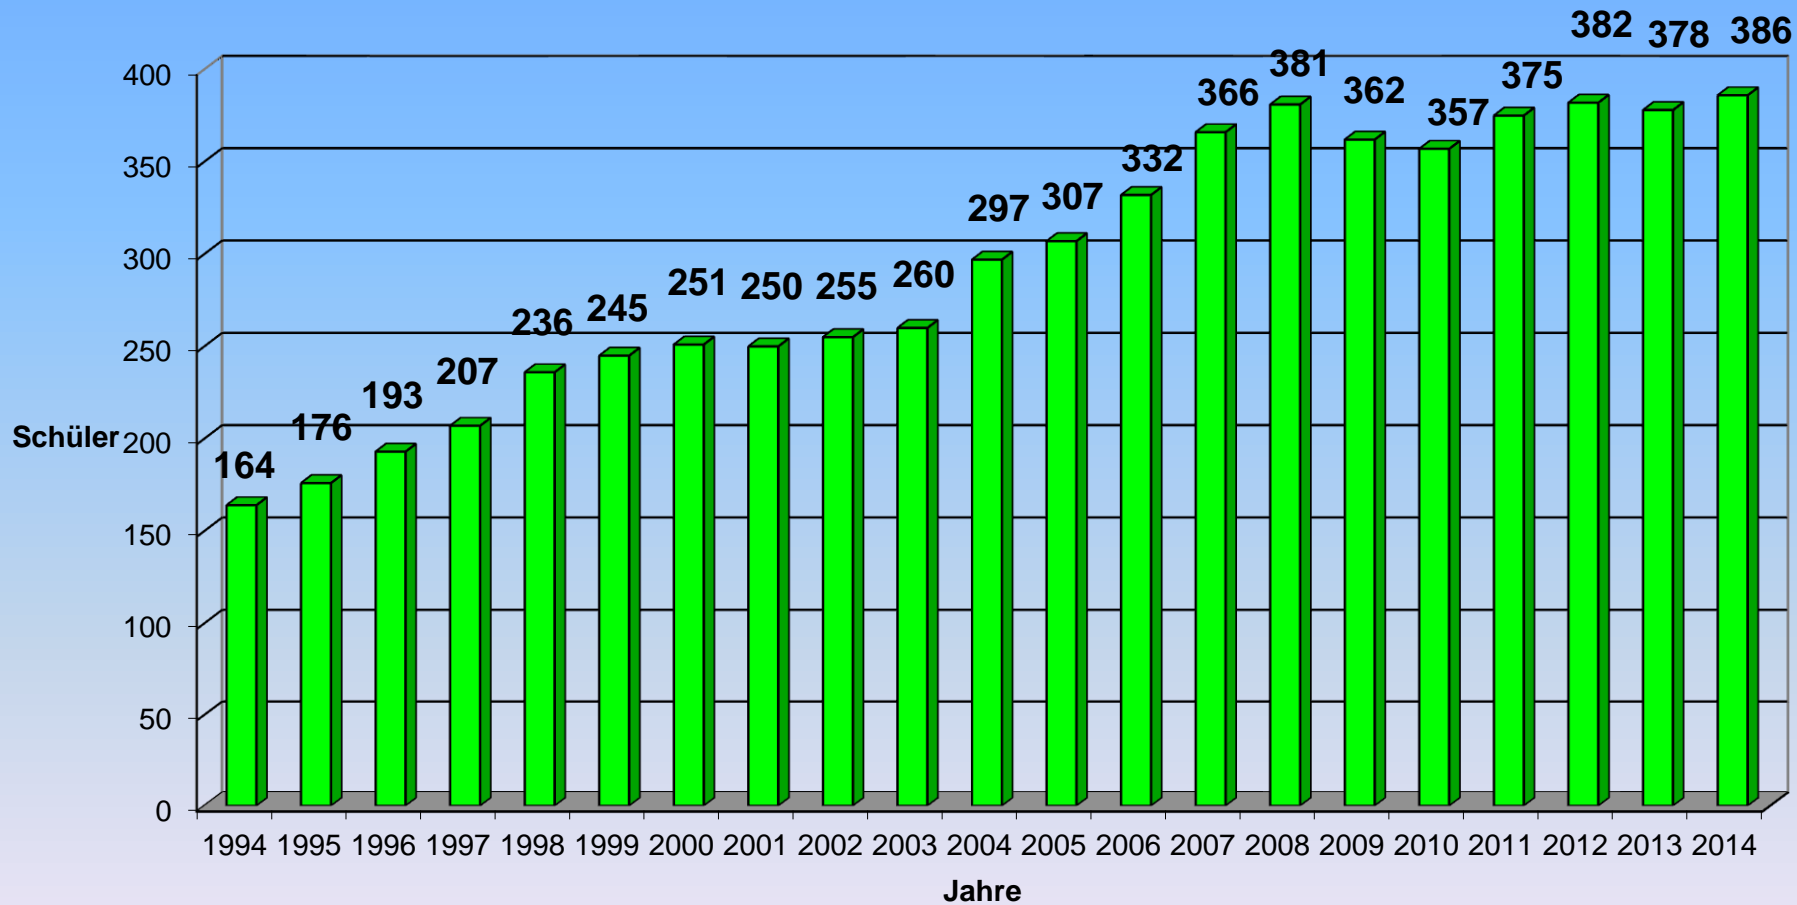

Die BBS II in Zahlen 2014/15

Stichtag: 15.10.2014

1. Schülerzahlen

Klassenzahlen

Entwicklung der Gesamtschülerzahl

Schülerzahlen 1984 - 2014 an der BBS II Kaiserslautern

Entwicklung BGJ/Berufsfachschule I und BF II

Ab 2004 einschl.
ehem. BGJ

Ab 2005 nur noch BF I
und BF II

**Entwicklung der höheren
Berufsfachschule
ab 2010 einschl. HBF Sozialassistentenz**

Entwicklung der Fachoberschule/Berufsoberschule

Ab 2005 BOS I
und BOS II

Entwicklung des beruflichen Gymnasiums einschl. Gymnasium Gesundheit und Soziales ab 2007

**Entwicklung der FS für Informationsverarbeitung
 FS ab 2009 mangels Nachfrage eingestellt
 ab 2013 folgt die Fachschule für Altenpflege und Altenpflegehilfe**

Entwicklung der Teilzeit-Berufsschule

Entwicklung des Berufsgrundschuljahres und des Berufsvorbereitungsjahres

Vorbildungsstruktur der Schülerinnen und Schüler 2014

Geschlechterverteilung 2014

Altersstruktur 2014