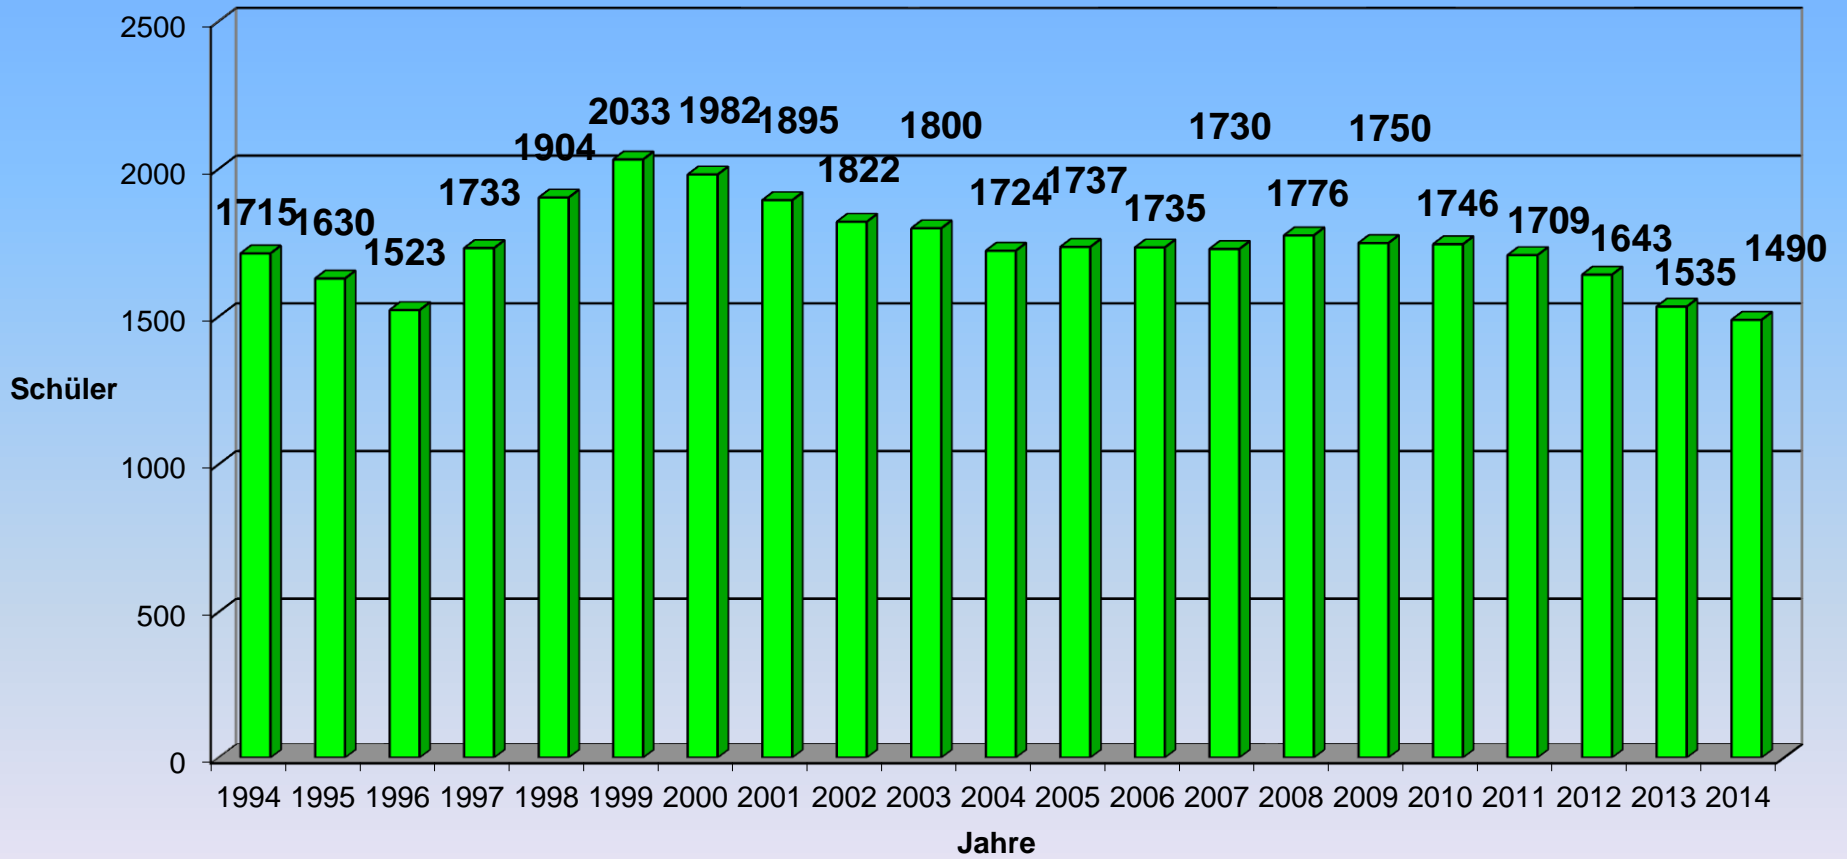

Die BBS II in Zahlen 2014/15

Stichtag: 15.10.2014

1. Schülerzahlen

Klassenzahlen

Entwicklung der Gesamtschülerzahl

Schülerzahlen 1984 - 2014 an der BBS II Kaiserslautern

Entwicklung BGJ/Berufsfachschule I und BF II

Ab 2004 einschl.
ehem. BGJ

Ab 2005 nur noch BF I
und BF II

**Entwicklung der höheren
Berufsfachschule
ab 2010 einschl. HBF Sozialassistentenz**

Entwicklung der Fachoberschule/Berufsoberschule

Ab 2005 BOS I
und BOS II

Entwicklung des beruflichen Gymnasiums einschl. Gymnasium Gesundheit und Soziales ab 2007

**Entwicklung der FS für Informationsverarbeitung
 FS ab 2009 mangels Nachfrage eingestellt
 ab 2013 folgt die Fachschule für Altenpflege und Altenpflegehilfe**

Entwicklung der Teilzeit-Berufsschule

Entwicklung des Berufsgrundschuljahres und des Berufsvorbereitungsjahres

Vorbildungsstruktur der Schülerinnen und Schüler 2014

Geschlechterverteilung 2014

Altersstruktur 2014