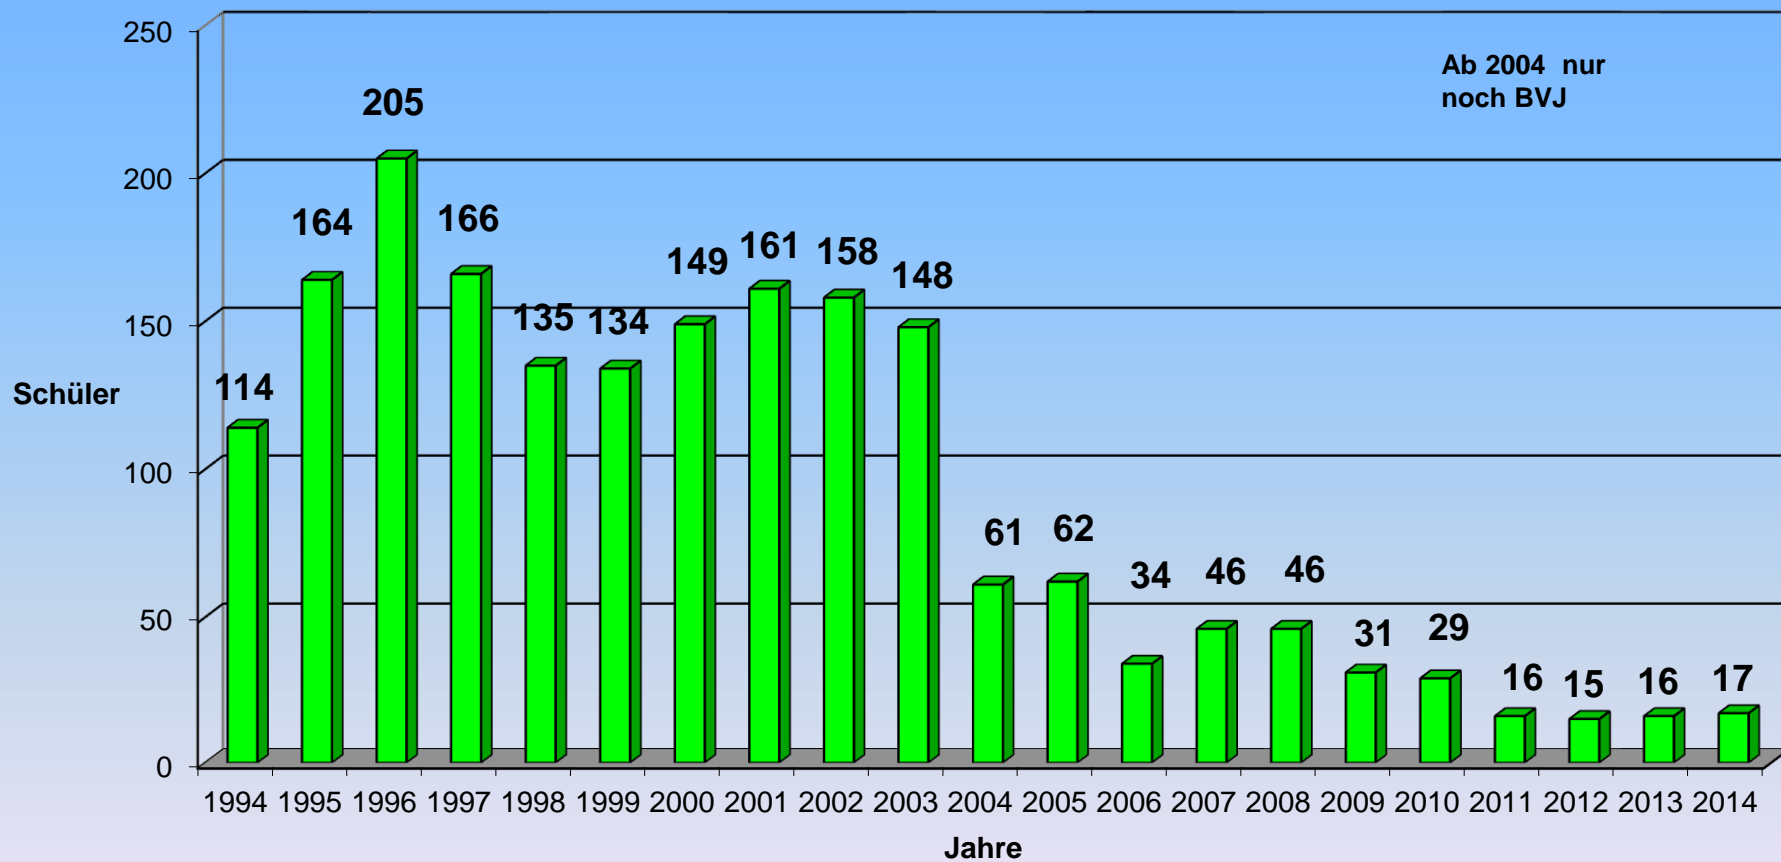

Die BBS II in Zahlen 2014/15

Stichtag: 15.10.2014

1. Schülerzahlen

Klassenzahlen

Entwicklung der Gesamtschülerzahl

Schülerzahlen 1984 - 2014 an der BBS II Kaiserslautern

Entwicklung BGJ/Berufsfachschule I und BF II

Ab 2004 einschl.
ehem. BGJ

Ab 2005 nur noch BF I
und BF II

**Entwicklung der höheren
Berufsfachschule
ab 2010 einschl. HBF Sozialassistentenz**

Entwicklung der Fachoberschule/Berufsoberschule

Ab 2005 BOS I
und BOS II

Entwicklung des beruflichen Gymnasiums einschl. Gymnasium Gesundheit und Soziales ab 2007

**Entwicklung der FS für Informationsverarbeitung
 FS ab 2009 mangels Nachfrage eingestellt
 ab 2013 folgt die Fachschule für Altenpflege und Altenpflegehilfe**

Entwicklung der Teilzeit-Berufsschule

Entwicklung des Berufsgrundschuljahres und des Berufsvorbereitungsjahres

Vorbildungsstruktur der Schülerinnen und Schüler 2014

Geschlechterverteilung 2014

Altersstruktur 2014