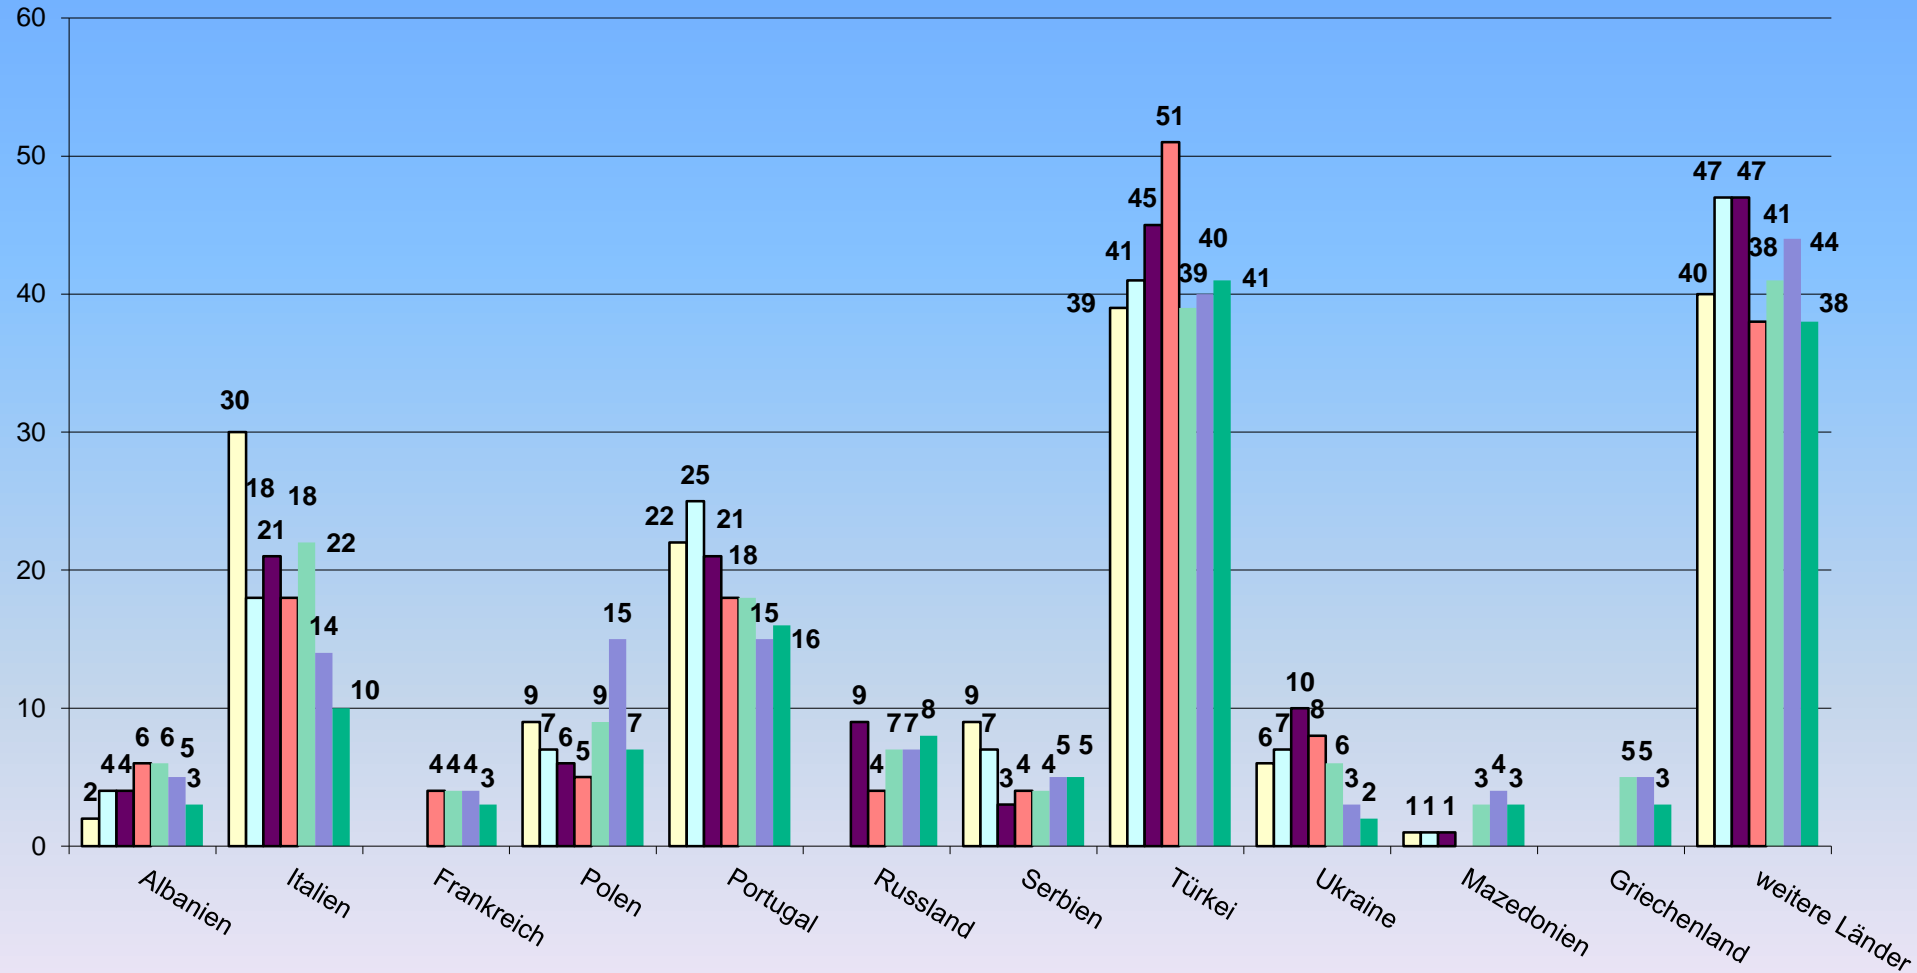

Entwicklung des beruflichen Gymnasiums einschl. Gymnasium Gesundheit und Soziales ab 2007

**Entwicklung der FS für Informationsverarbeitung
 FS ab 2009 mangels Nachfrage eingestellt
 ab 2013 folgt die Fachschule für Altenpflege und Altenpflegehilfe**

Entwicklung der Teilzeit-Berufsschule

Entwicklung des Berufsgrundschuljahres und des Berufsvorbereitungsjahres

Vorbildungsstruktur der Schülerinnen und Schüler 2014

Geschlechterverteilung 2014

Altersstruktur 2014

Ausländerstatistik 2008 bis 2014

2014: 36 ausl. Staaten

Ausländerstatistik 2014

Religionszugehörigkeit 2014

Anteil der Schulformen
in 2014/15

Anzahl der Teilzeitklassen (unterer Balkenabschnitt) und Anzahl der Vollzeitklassen (oberer Balkenabschnitt)