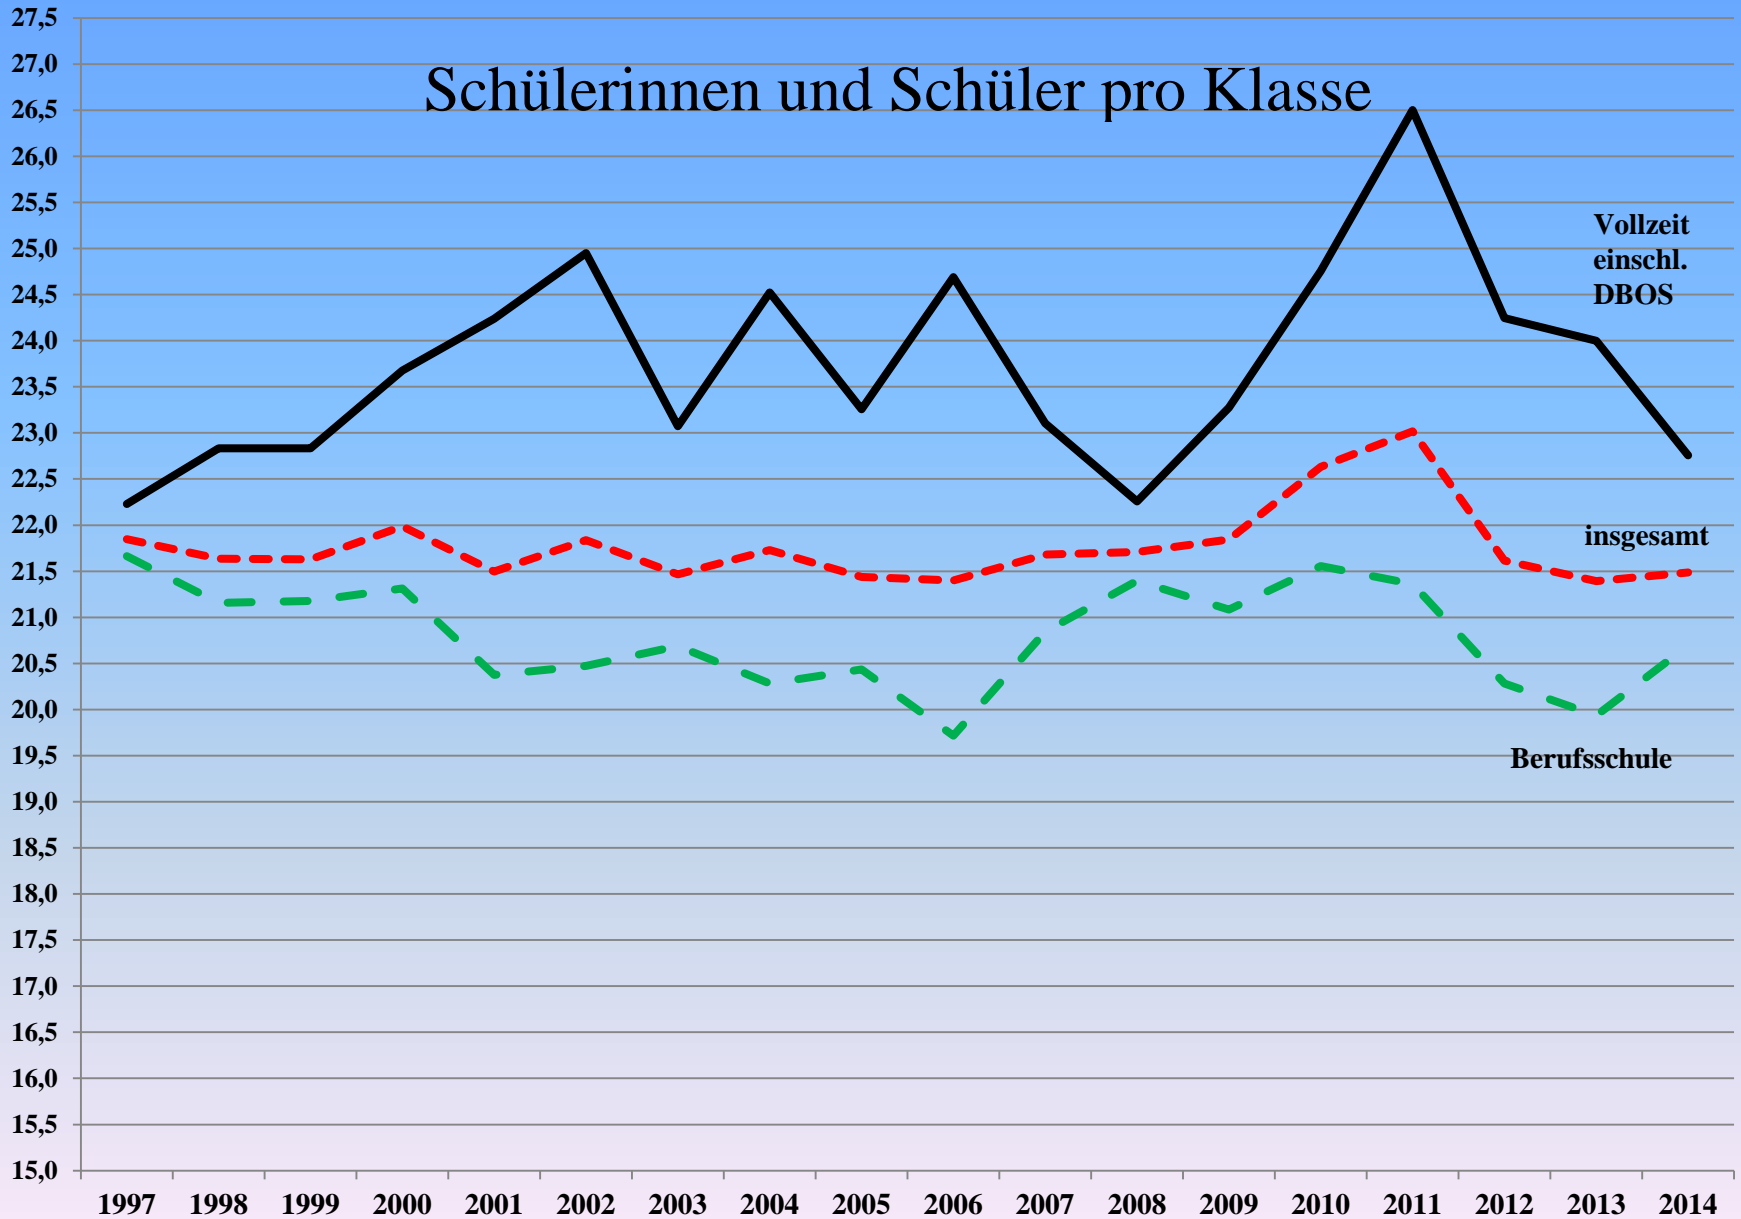

Schülerinnen und Schüler pro Klasse