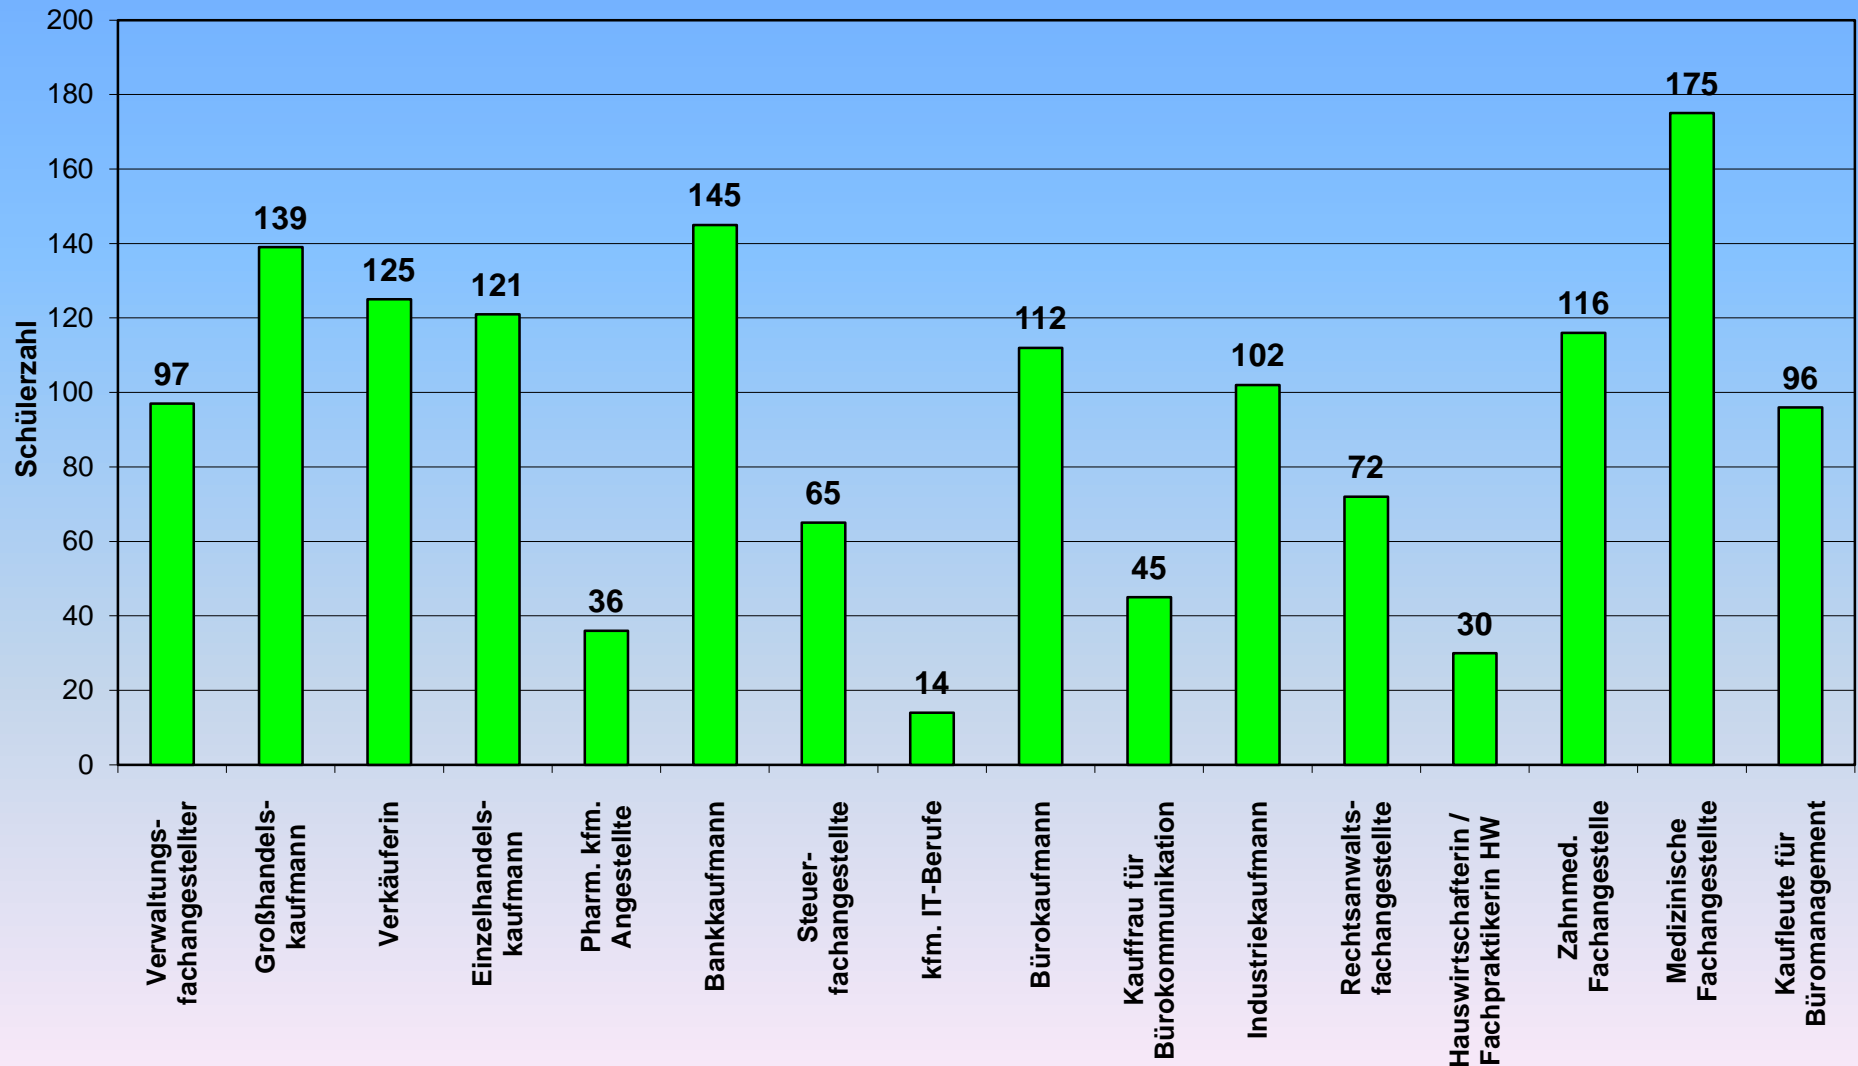

Entwicklung der Teilzeit-Berufsschule

Entwicklung des Berufsgrundschuljahres und des Berufsvorbereitungsjahres

Vorbildungsstruktur der Schülerinnen und Schüler 2014

Geschlechterverteilung 2014

Altersstruktur 2014

Ausländerstatistik 2008 bis 2014

2014: 36 ausl. Staaten

Ausländerstatistik 2014

Religionszugehörigkeit 2014

Anteil der Schulformen
in 2014/15

Anzahl der Teilzeitklassen (unterer Balkenabschnitt) und Anzahl der Vollzeitklassen (oberer Balkenabschnitt)

Entwicklung der Klassenanzahl, umgerechnet in Vollzeitklasseneinheiten

Schülerinnen und Schüler pro Klasse

Klassenzahlen und Klassenfrequenzen 1984 - 2014 an der BBS II

**Abschlüsse der Abgänger
im Schuljahr 2014/15**

Schüler, die die BBS II 2013/14 mit 2 Abschlüssen verlassen haben

2. Informationen zu den Ausbildungsberufen

Ausbildungsberufe 2014/15 an der BBS II KL

Ausbildungsdauer der Auszubildenden 2014/15

3. Informationen zur Stundenstatistik