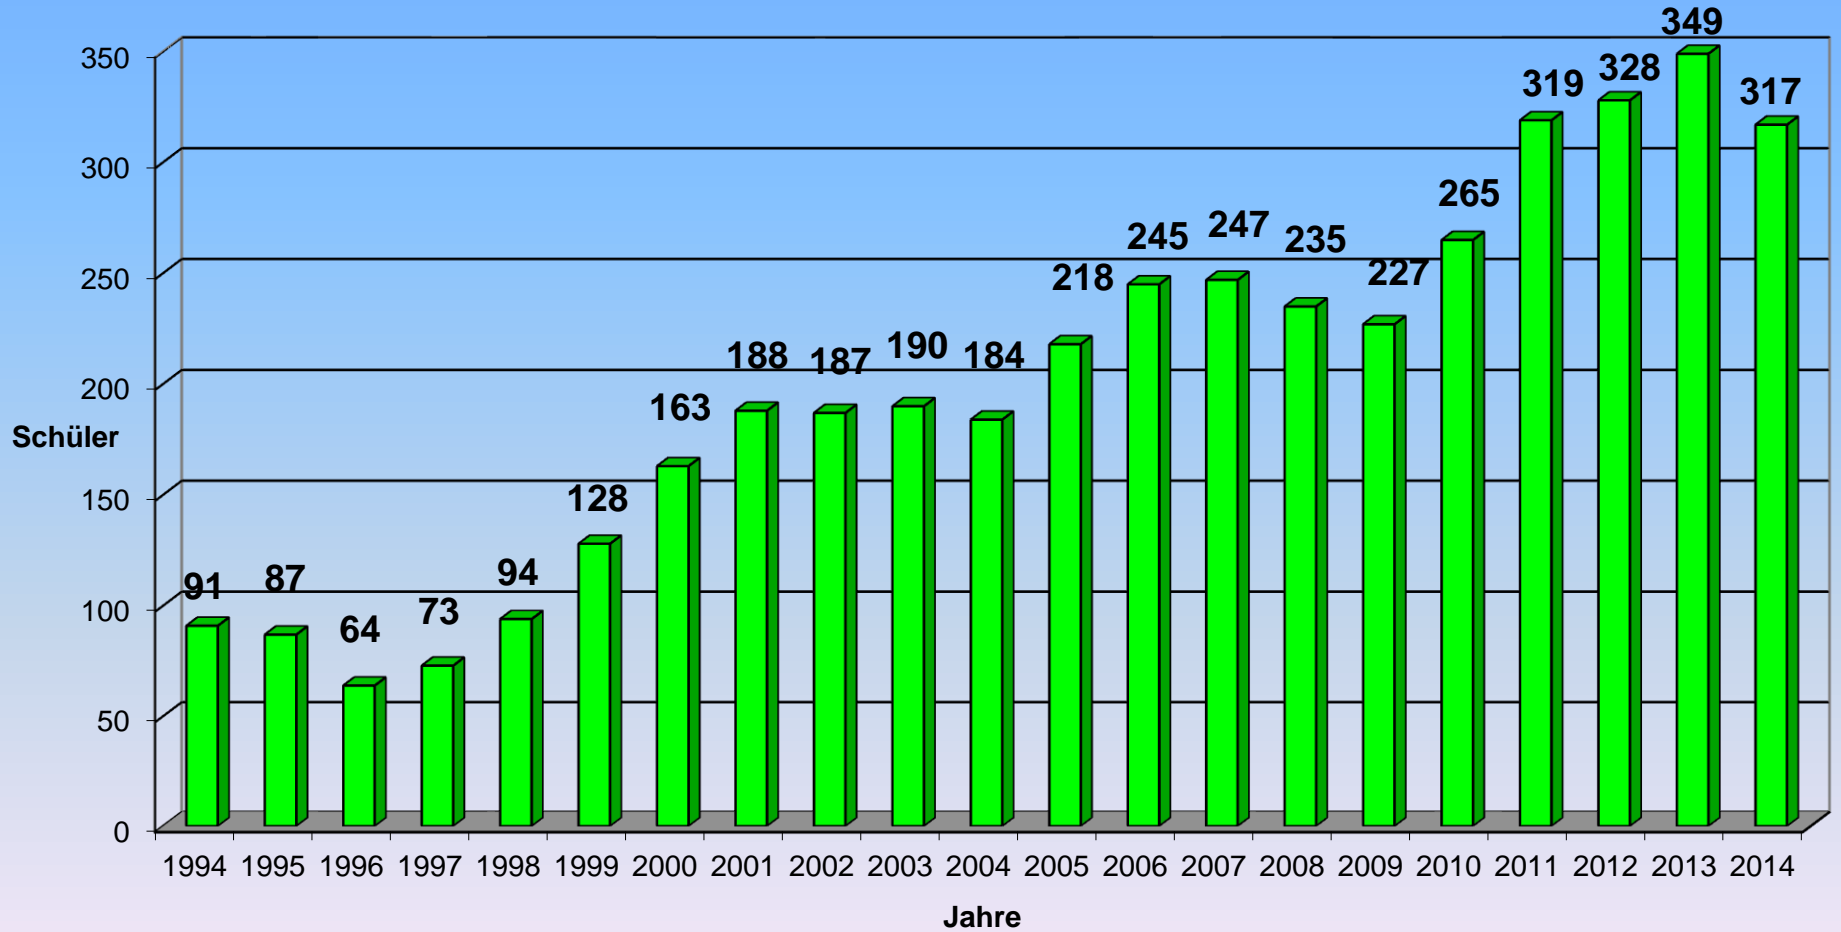

Die BBS II in Zahlen 2014/15

Stichtag: 15.10.2014

1. Schülerzahlen

Klassenzahlen

Entwicklung der Gesamtschülerzahl

Schülerzahlen 1984 - 2014 an der BBS II Kaiserslautern

Entwicklung BGJ/Berufsfachschule I und BF II

Ab 2004 einschl.
ehem. BGJ

Ab 2005 nur noch BF I
und BF II

**Entwicklung der höheren
Berufsfachschule
ab 2010 einschl. HBF Sozialassistentenz**

Entwicklung der Fachoberschule/Berufsoberschule

Ab 2005 BOS I
und BOS II