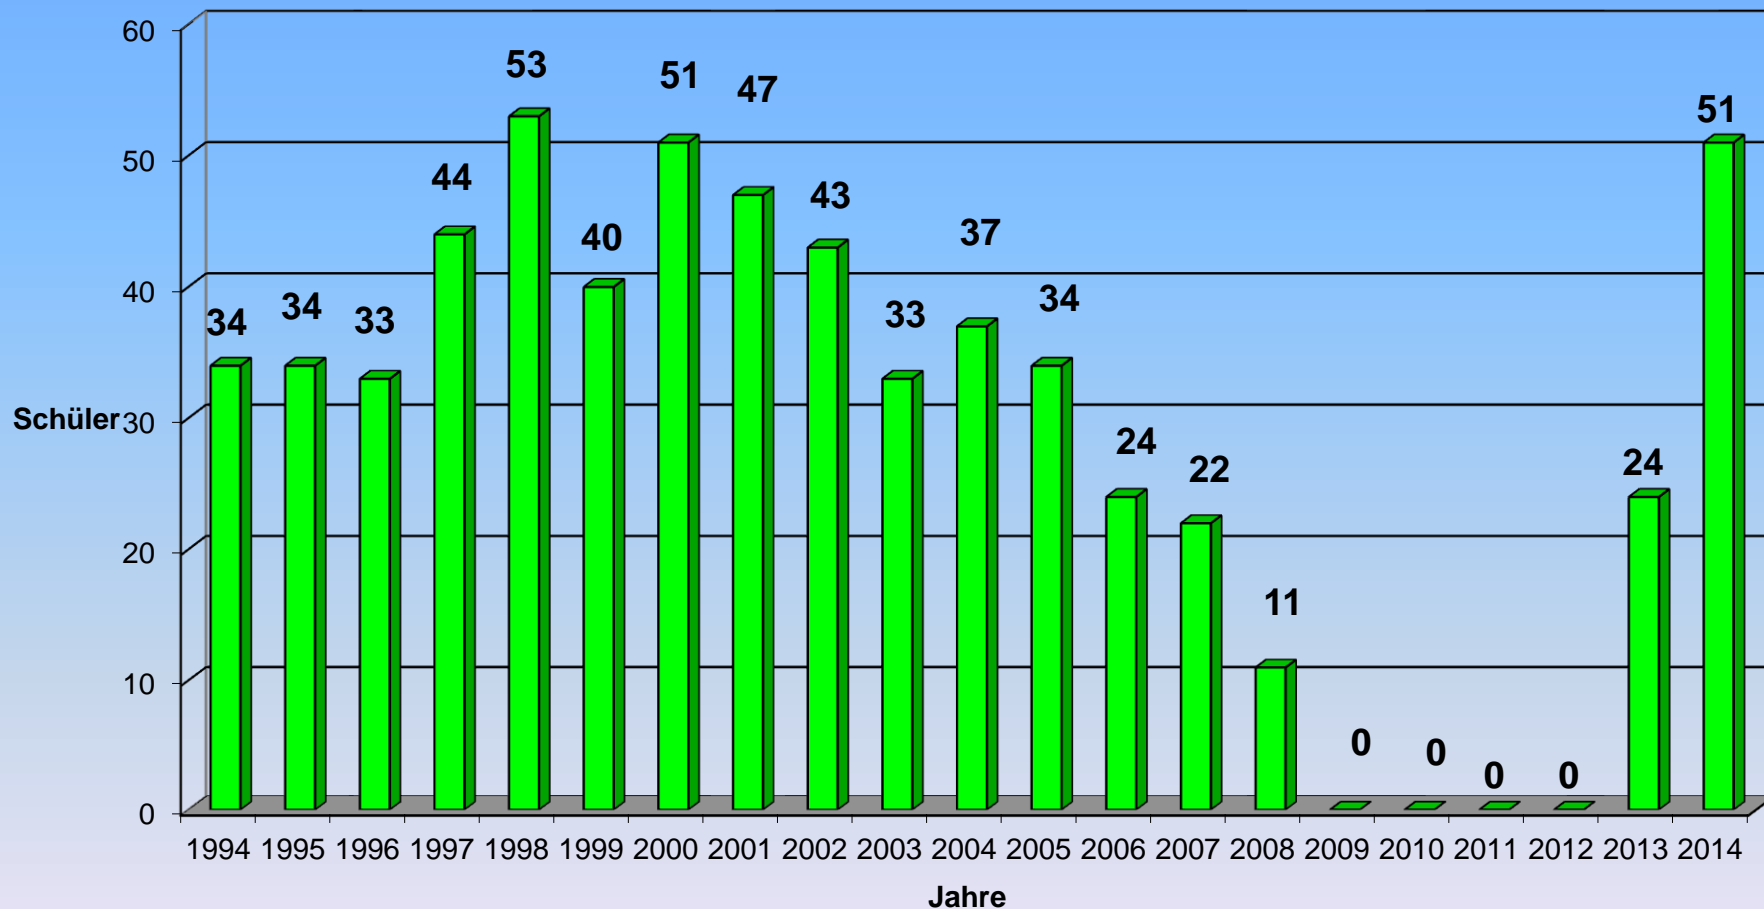

Die BBS II in Zahlen 2014/15

Stichtag: 15.10.2014

1. Schülerzahlen

Klassenzahlen

Entwicklung der Gesamtschülerzahl

Schülerzahlen 1984 - 2014 an der BBS II Kaiserslautern

Entwicklung BGJ/Berufsfachschule I und BF II

Ab 2004 einschl.
ehem. BGJ

Ab 2005 nur noch BF I
und BF II

**Entwicklung der höheren
Berufsfachschule
ab 2010 einschl. HBF Sozialassistentenz**

Entwicklung der Fachoberschule/Berufsoberschule

Ab 2005 BOS I
und BOS II

Entwicklung des beruflichen Gymnasiums einschl. Gymnasium Gesundheit und Soziales ab 2007

**Entwicklung der FS für Informationsverarbeitung
 FS ab 2009 mangels Nachfrage eingestellt
 ab 2013 folgt die Fachschule für Altenpflege und Altenpflegehilfe**

Entwicklung der Teilzeit-Berufsschule

Entwicklung des Berufsgrundschuljahres und des Berufsvorbereitungsjahres

Vorbildungsstruktur der Schülerinnen und Schüler 2014

Geschlechterverteilung 2014

Altersstruktur 2014