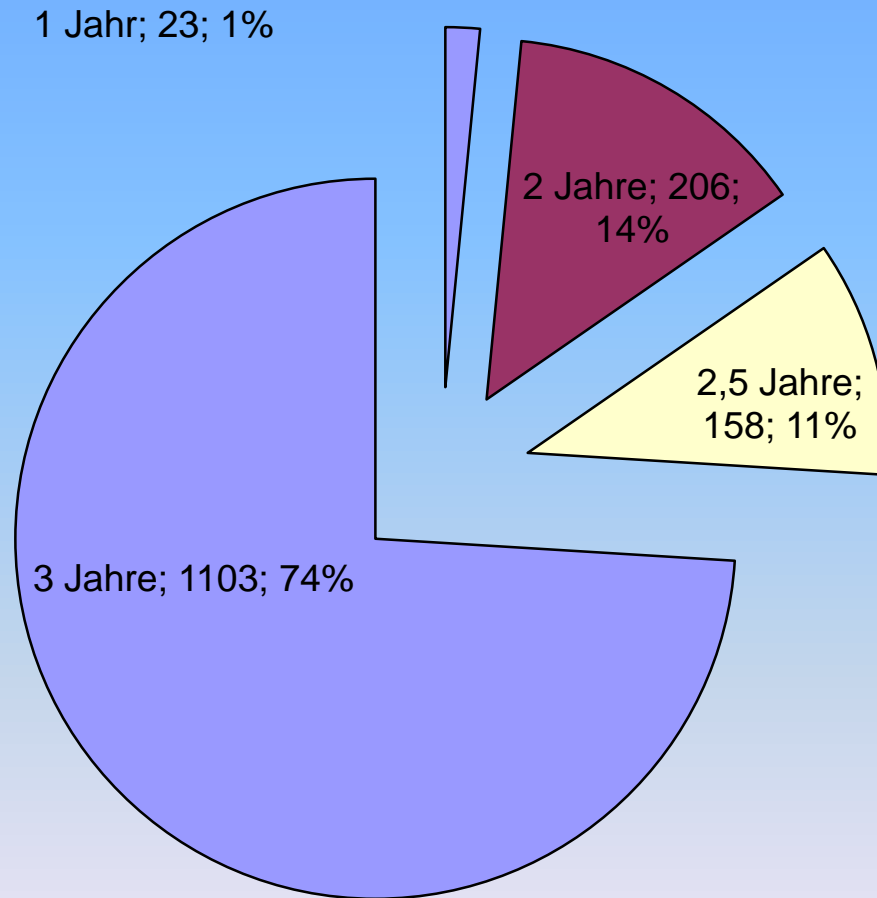

Ausländerstatistik 2008 bis 2014

2014: 36 ausl. Staaten

Ausländerstatistik 2014

Religionszugehörigkeit 2014

Anteil der Schulformen
in 2014/15

Anzahl der Teilzeitklassen (unterer Balkenabschnitt) und Anzahl der Vollzeitklassen (oberer Balkenabschnitt)

Schüler, die die BBS II 2013/14 mit 2 Abschlüssen verlassen haben

2. Informationen zu den Ausbildungsberufen

Ausbildungsberufe 2014/15 an der BBS II KL

Ausbildungsdauer der Auszubildenden 2014/15

3. Informationen zur Stundenstatistik

Stundensoll, Stundenist, Ausfall im Schuljahr 2014/15

Unterrichtsausfall in Prozent 2014/15

Unterrichtsausfall in Stunden 2014/15

Unterrichtsausfall von 2002 - 2014

4. Informationen zur Lehrerstatistik

Entwicklung der Gesamtlehrerzahl