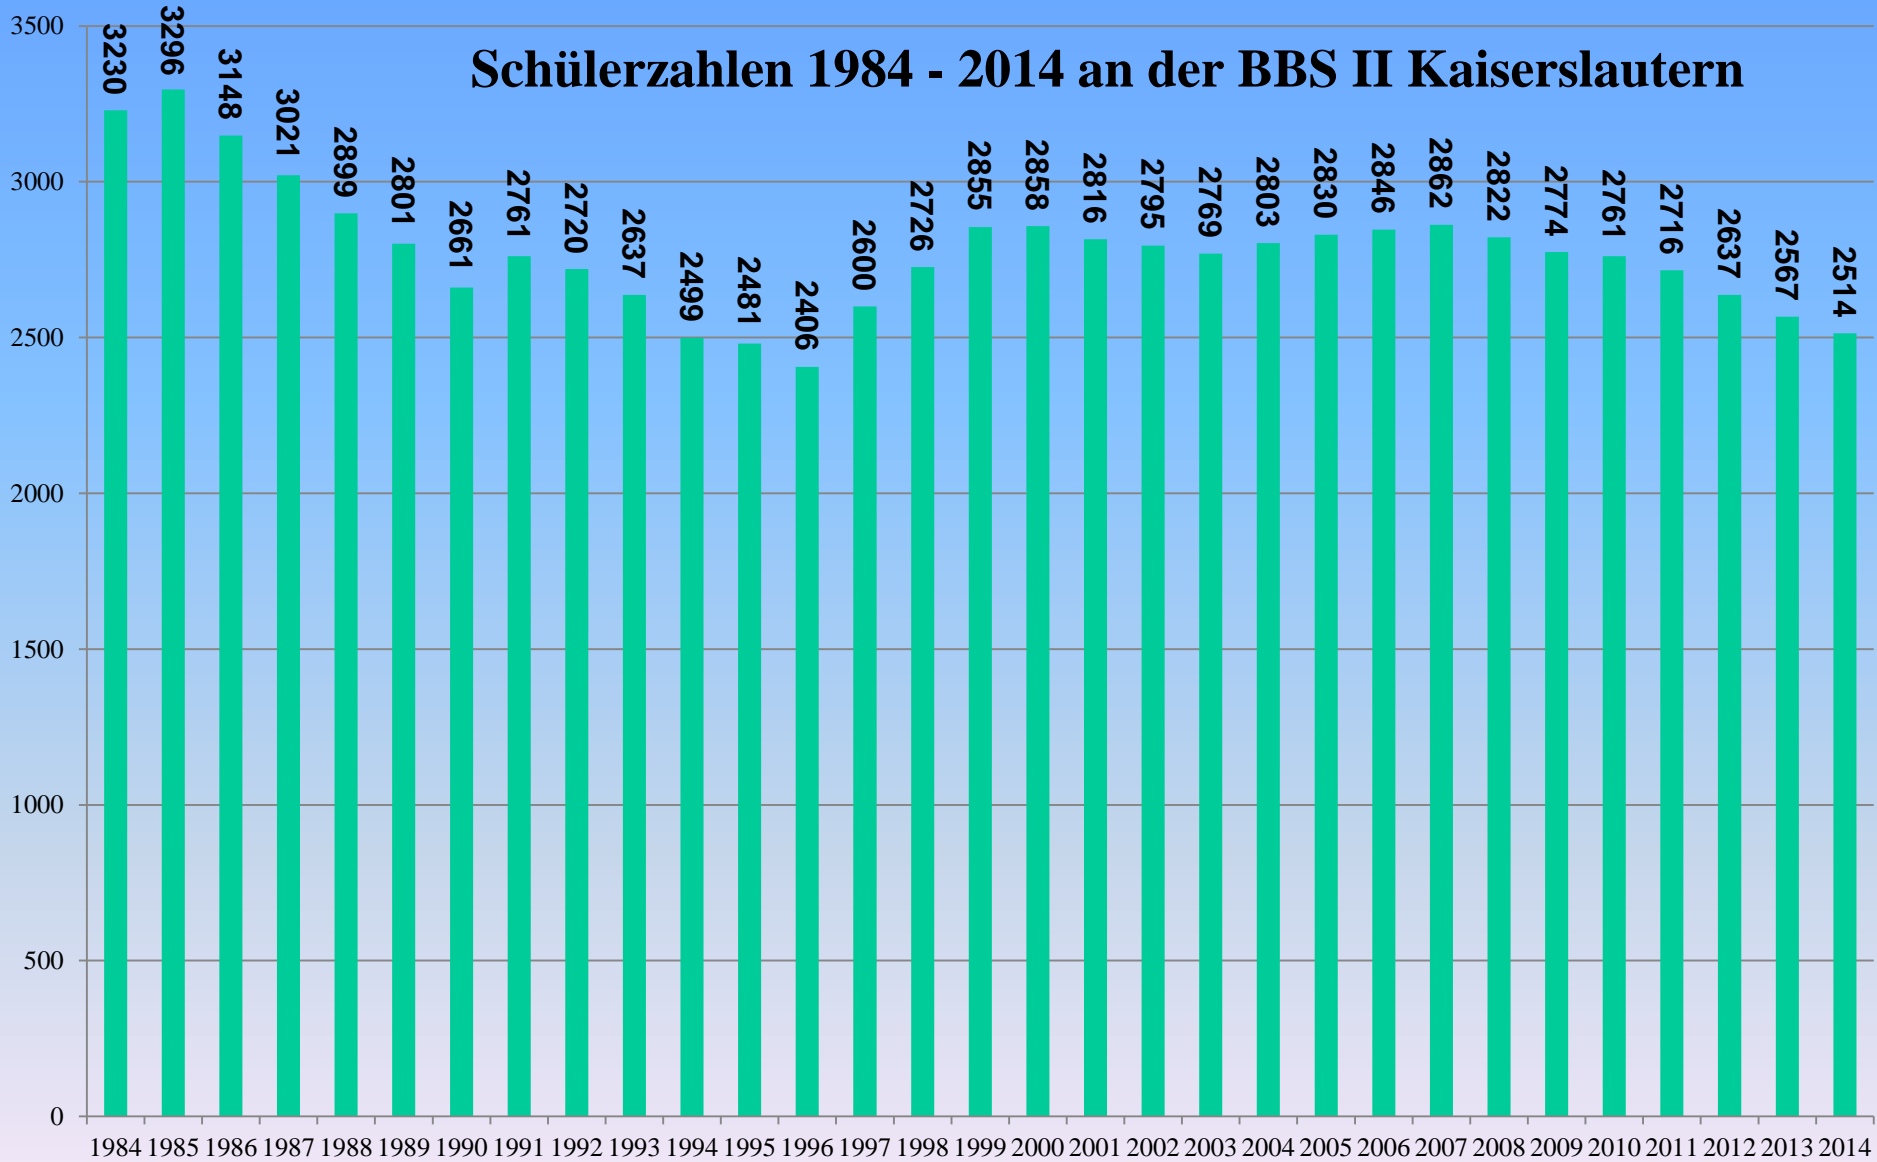

Die BBS II in Zahlen 2014/15

Stichtag: 15.10.2014

1. Schülerzahlen

Klassenzahlen

Entwicklung der Gesamtschülerzahl

Schülerzahlen 1984 - 2014 an der BBS II Kaiserslautern

Entwicklung BGJ/Berufsfachschule I und BF II