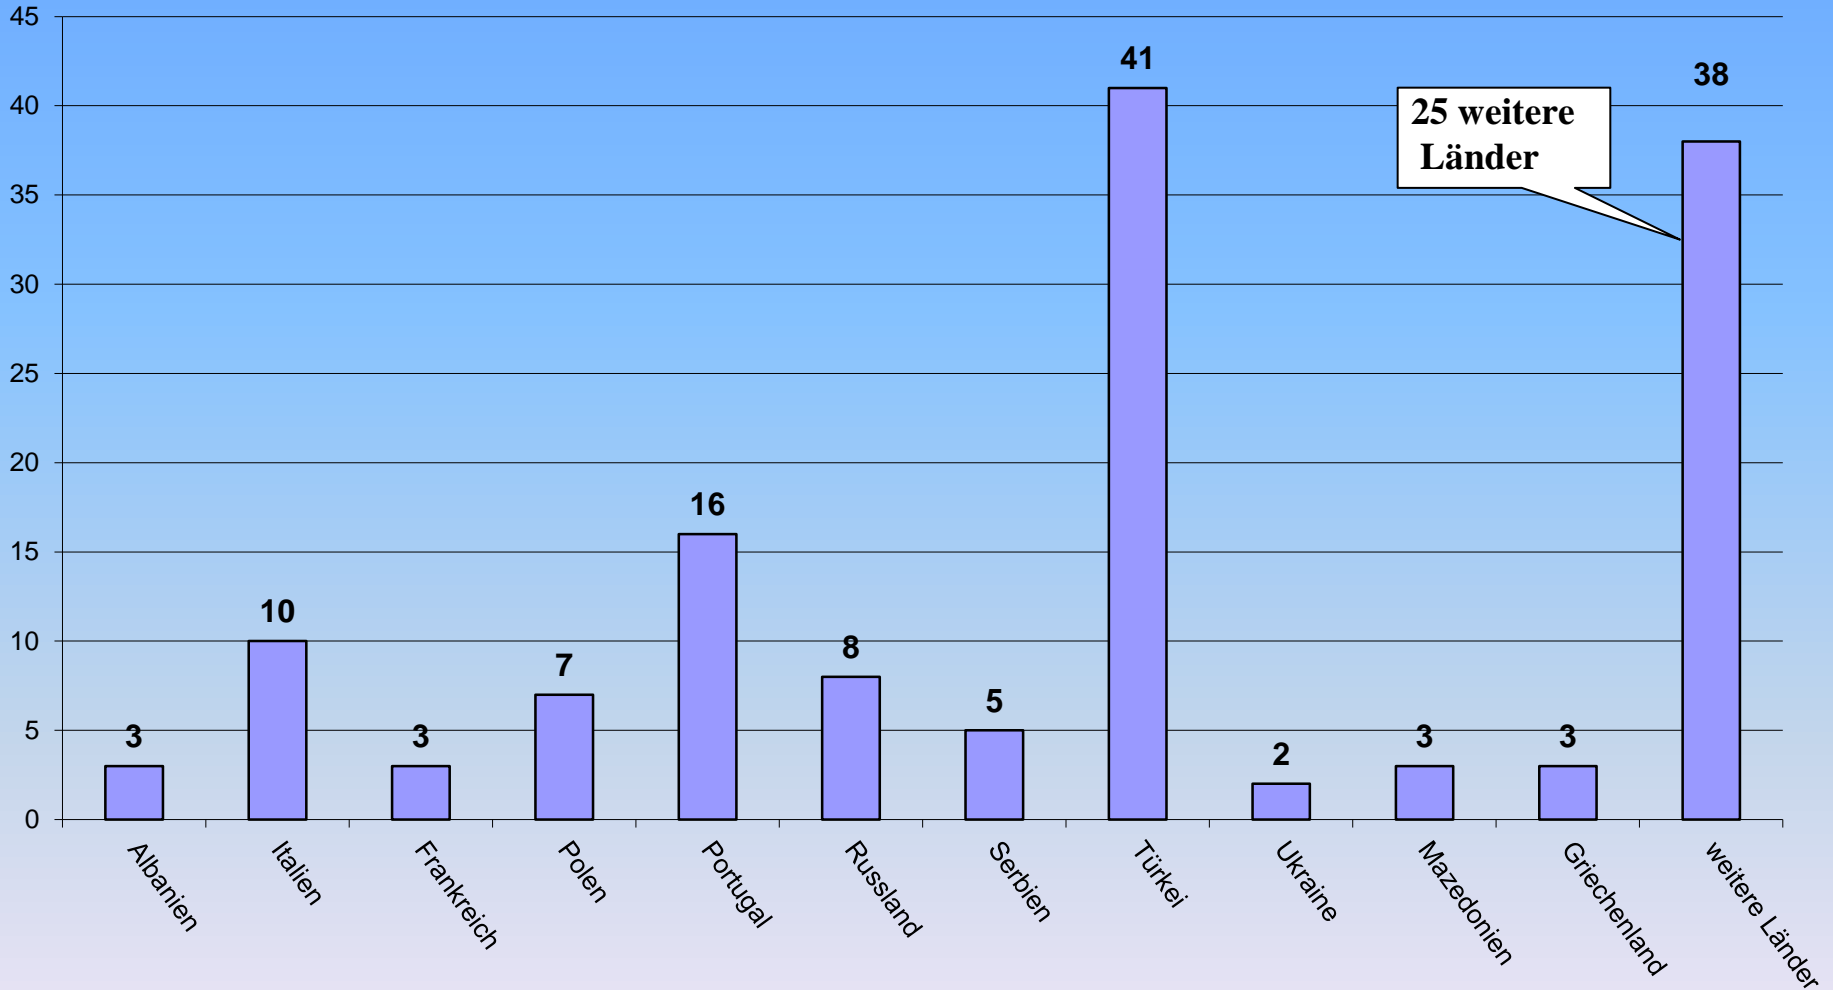

Entwicklung des beruflichen Gymnasiums einschl. Gymnasium Gesundheit und Soziales ab 2007

**Entwicklung der FS für Informationsverarbeitung
 FS ab 2009 mangels Nachfrage eingestellt
 ab 2013 folgt die Fachschule für Altenpflege und Altenpflegehilfe**

Entwicklung der Teilzeit-Berufsschule

Entwicklung des Berufsgrundschuljahres und des Berufsvorbereitungsjahres

Vorbildungsstruktur der Schülerinnen und Schüler 2014

Geschlechterverteilung 2014

Altersstruktur 2014

Ausländerstatistik 2008 bis 2014

2014: 36 ausl. Staaten

Ausländerstatistik 2014

Religionszugehörigkeit 2014

Anteil der Schulformen
in 2014/15

Anzahl der Teilzeitklassen (unterer Balkenabschnitt) und Anzahl der Vollzeitklassen (oberer Balkenabschnitt)