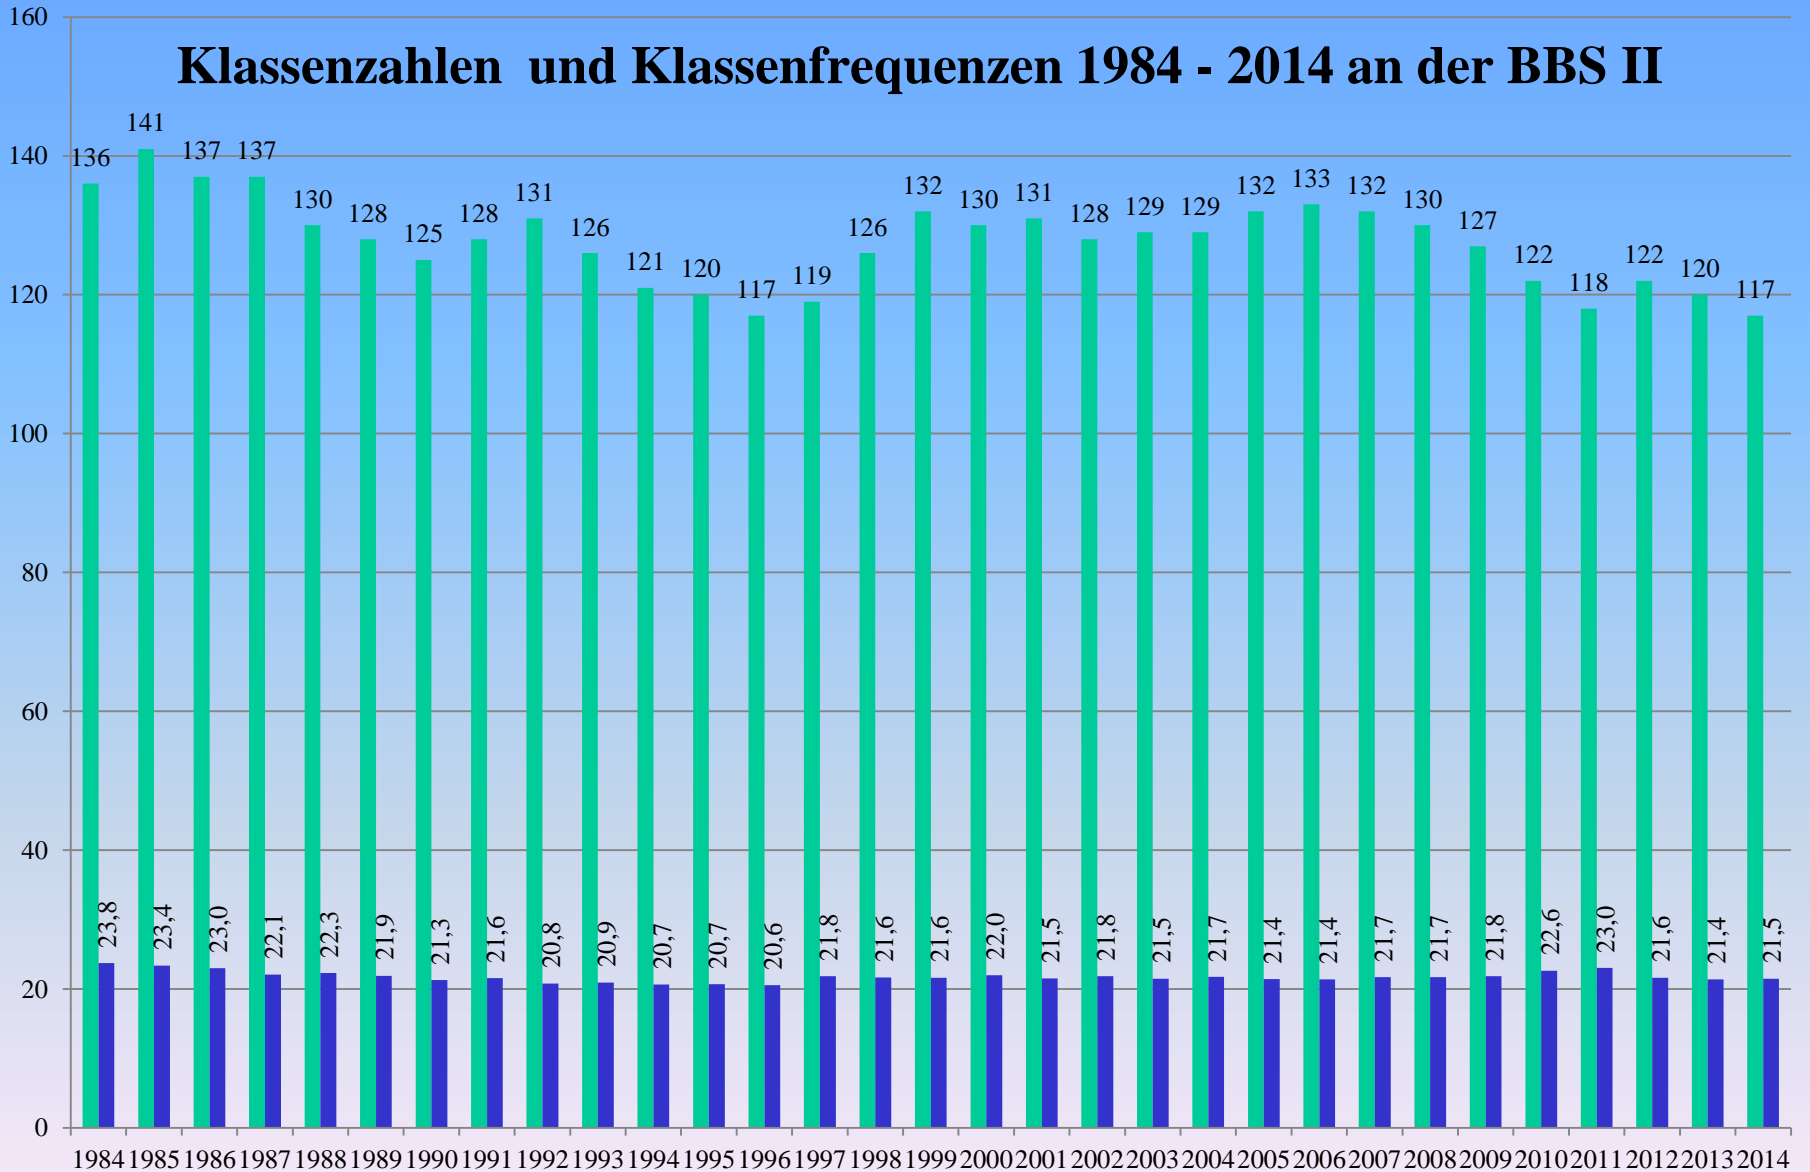

Entwicklung der Teilzeit-Berufsschule

Entwicklung des Berufsgrundschuljahres und des Berufsvorbereitungsjahres

Vorbildungsstruktur der Schülerinnen und Schüler 2014

Geschlechterverteilung 2014

Altersstruktur 2014

Ausländerstatistik 2008 bis 2014

2014: 36 ausl. Staaten

Ausländerstatistik 2014

Religionszugehörigkeit 2014

Anteil der Schulformen
in 2014/15

Anzahl der Teilzeitklassen (unterer Balkenabschnitt) und Anzahl der Vollzeitklassen (oberer Balkenabschnitt)

Entwicklung der Klassenanzahl, umgerechnet in Vollzeitklasseneinheiten

Schülerinnen und Schüler pro Klasse

Klassenzahlen und Klassenfrequenzen 1984 - 2014 an der BBS II

**Abschlüsse der Abgänger
im Schuljahr 2014/15**