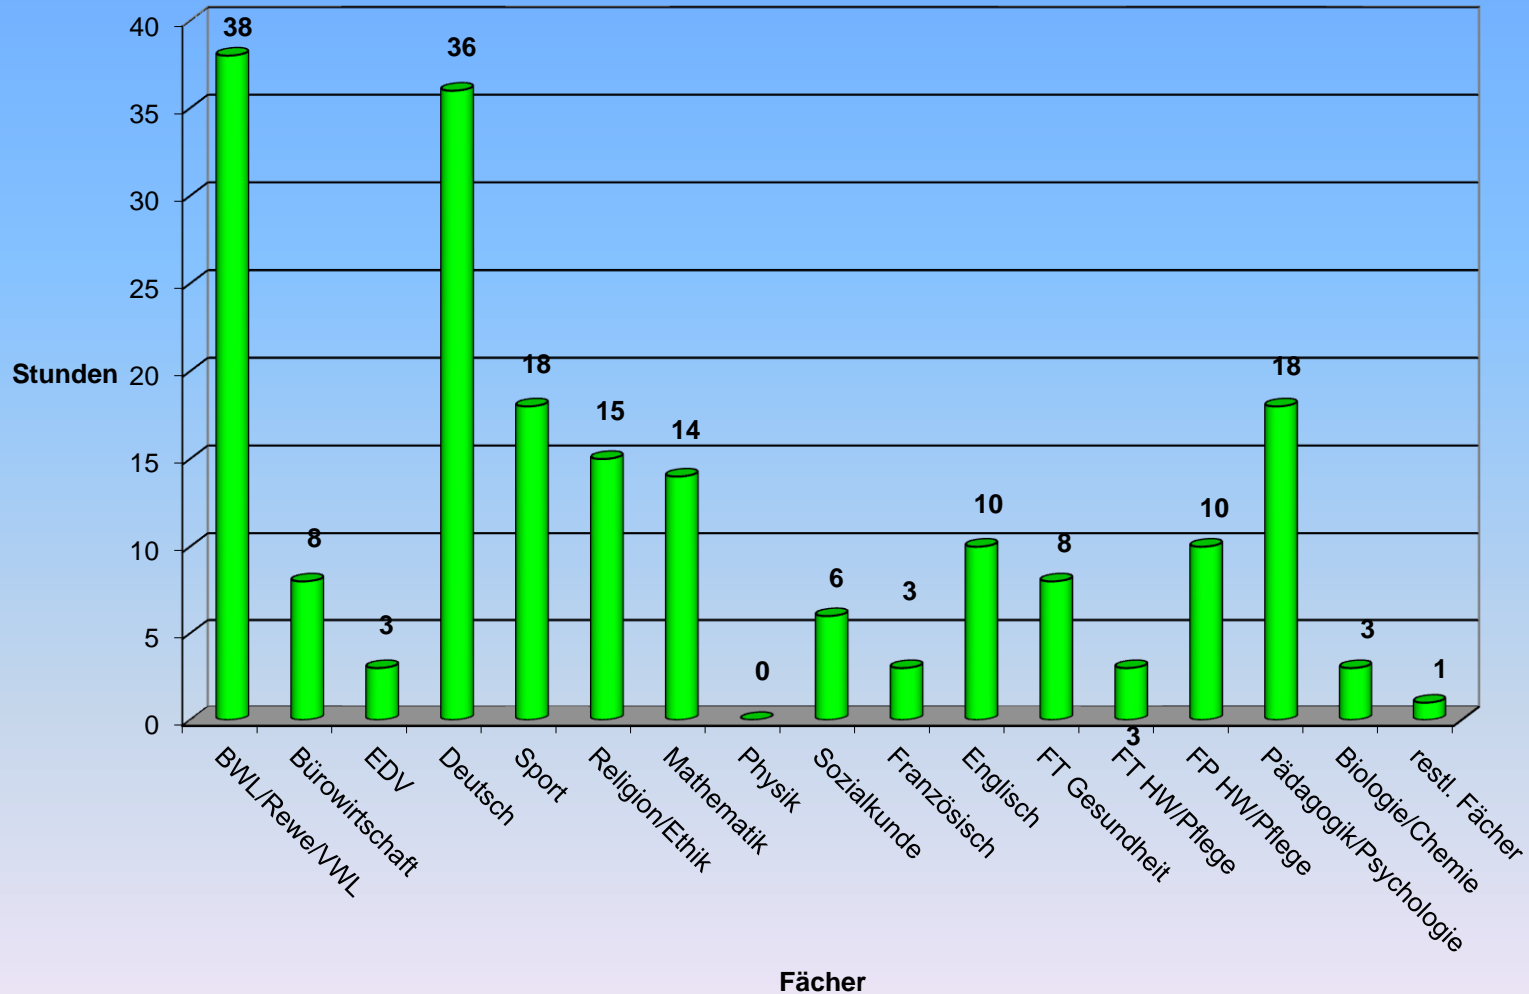

Ausländerstatistik 2008 bis 2014

2014: 36 ausl. Staaten

Ausländerstatistik 2014

Religionszugehörigkeit 2014

Anteil der Schulformen
in 2014/15

Anzahl der Teilzeitklassen (unterer Balkenabschnitt) und Anzahl der Vollzeitklassen (oberer Balkenabschnitt)

Entwicklung der Klassenanzahl, umgerechnet in Vollzeitklasseneinheiten

Schülerinnen und Schüler pro Klasse

Klassenzahlen und Klassenfrequenzen 1984 - 2014 an der BBS II

**Abschlüsse der Abgänger
im Schuljahr 2014/15**

Schüler, die die BBS II 2013/14 mit 2 Abschlüssen verlassen haben

2. Informationen zu den Ausbildungsberufen

Ausbildungsberufe 2014/15 an der BBS II KL

Ausbildungsdauer der Auszubildenden 2014/15

3. Informationen zur Stundenstatistik

Stundensoll, Stundenist, Ausfall im Schuljahr 2014/15

Unterrichtsausfall in Prozent 2014/15

Unterrichtsausfall in Stunden 2014/15

Unterrichtsausfall von 2002 - 2014

4. Informationen zur Lehrerstatistik

Entwicklung der Gesamtlehrerzahl