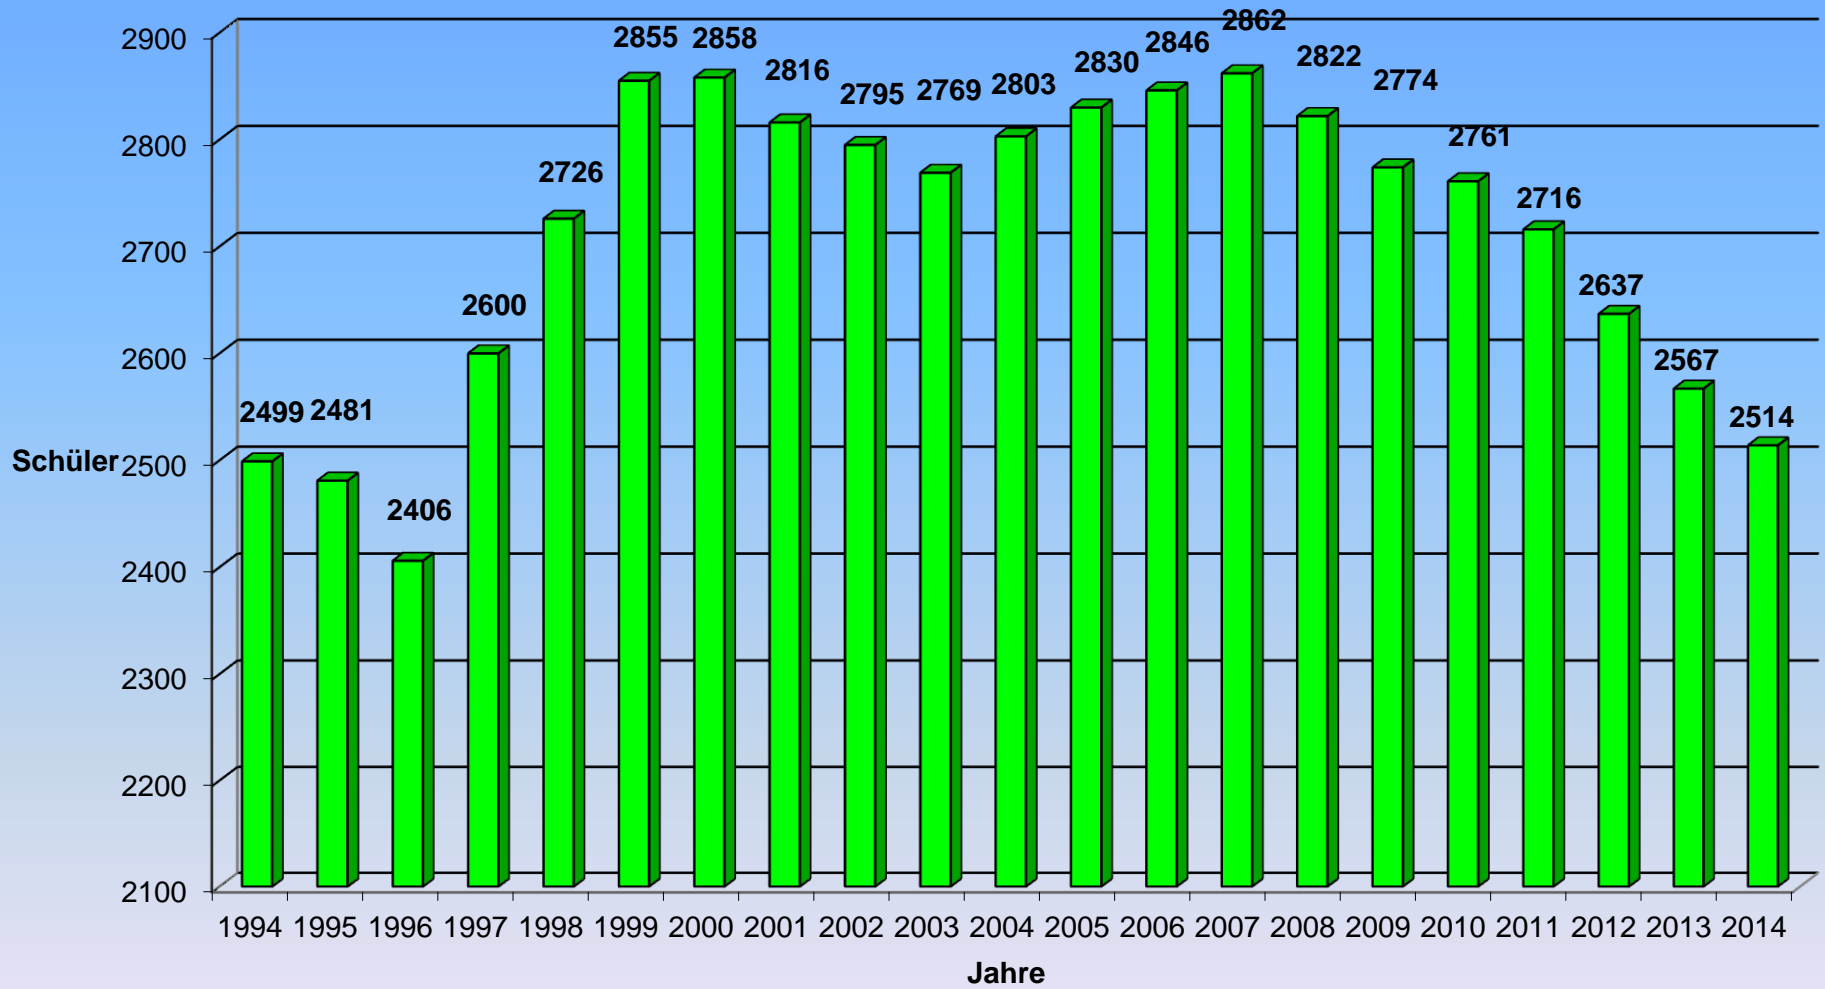

Die BBS II in Zahlen 2014/15

Stichtag: 15.10.2014

1. Schülerzahlen

Klassenzahlen

Entwicklung der Gesamtschülerzahl

Schülerzahlen 1984 - 2014 an der BBS II Kaiserslautern

Entwicklung BGJ/Berufsfachschule I und BF II

Ab 2004 einschl.
ehem. BGJ

Ab 2005 nur noch BF I
und BF II

**Entwicklung der höheren
Berufsfachschule
ab 2010 einschl. HBF Sozialassistentenz**

Entwicklung der Fachoberschule/Berufsoberschule

Ab 2005 BOS I
und BOS II

Entwicklung der Teilzeit-Berufsschule

Entwicklung des Berufsgrundschuljahres und des Berufsvorbereitungsjahres

Vorbildungsstruktur der Schülerinnen und Schüler 2014

Geschlechterverteilung 2014

Altersstruktur 2014