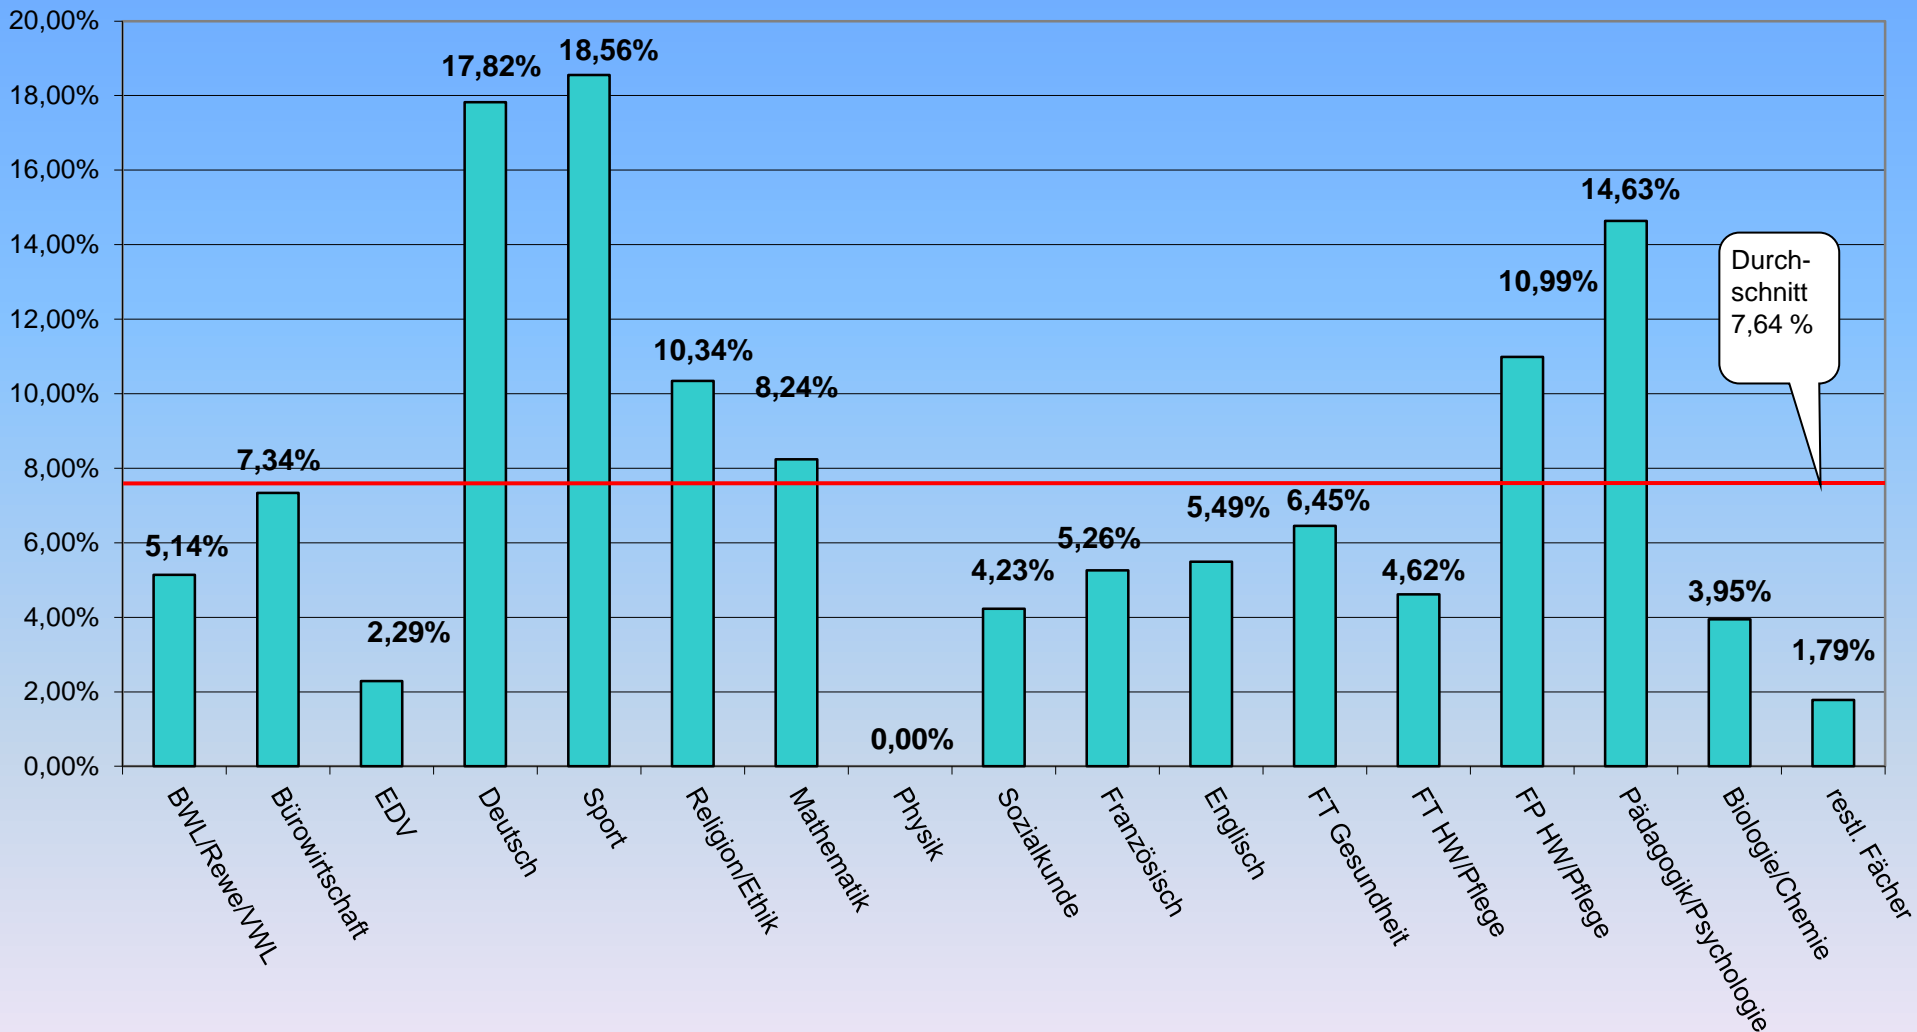

Ausländerstatistik 2008 bis 2014

2014: 36 ausl. Staaten

Ausländerstatistik 2014

Religionszugehörigkeit 2014

Anteil der Schulformen
in 2014/15

Anzahl der Teilzeitklassen (unterer Balkenabschnitt) und Anzahl der Vollzeitklassen (oberer Balkenabschnitt)

Schüler, die die BBS II 2013/14 mit 2 Abschlüssen verlassen haben

2. Informationen zu den Ausbildungsberufen

Ausbildungsberufe 2014/15 an der BBS II KL

Ausbildungsdauer der Auszubildenden 2014/15

3. Informationen zur Stundenstatistik

Stundensoll, Stundenist, Ausfall im Schuljahr 2014/15

Unterrichtsausfall in Prozent 2014/15

Unterrichtsausfall in Stunden 2014/15

Unterrichtsausfall von 2002 - 2014

4. Informationen zur Lehrerstatistik

Entwicklung der Gesamtlehrerzahl