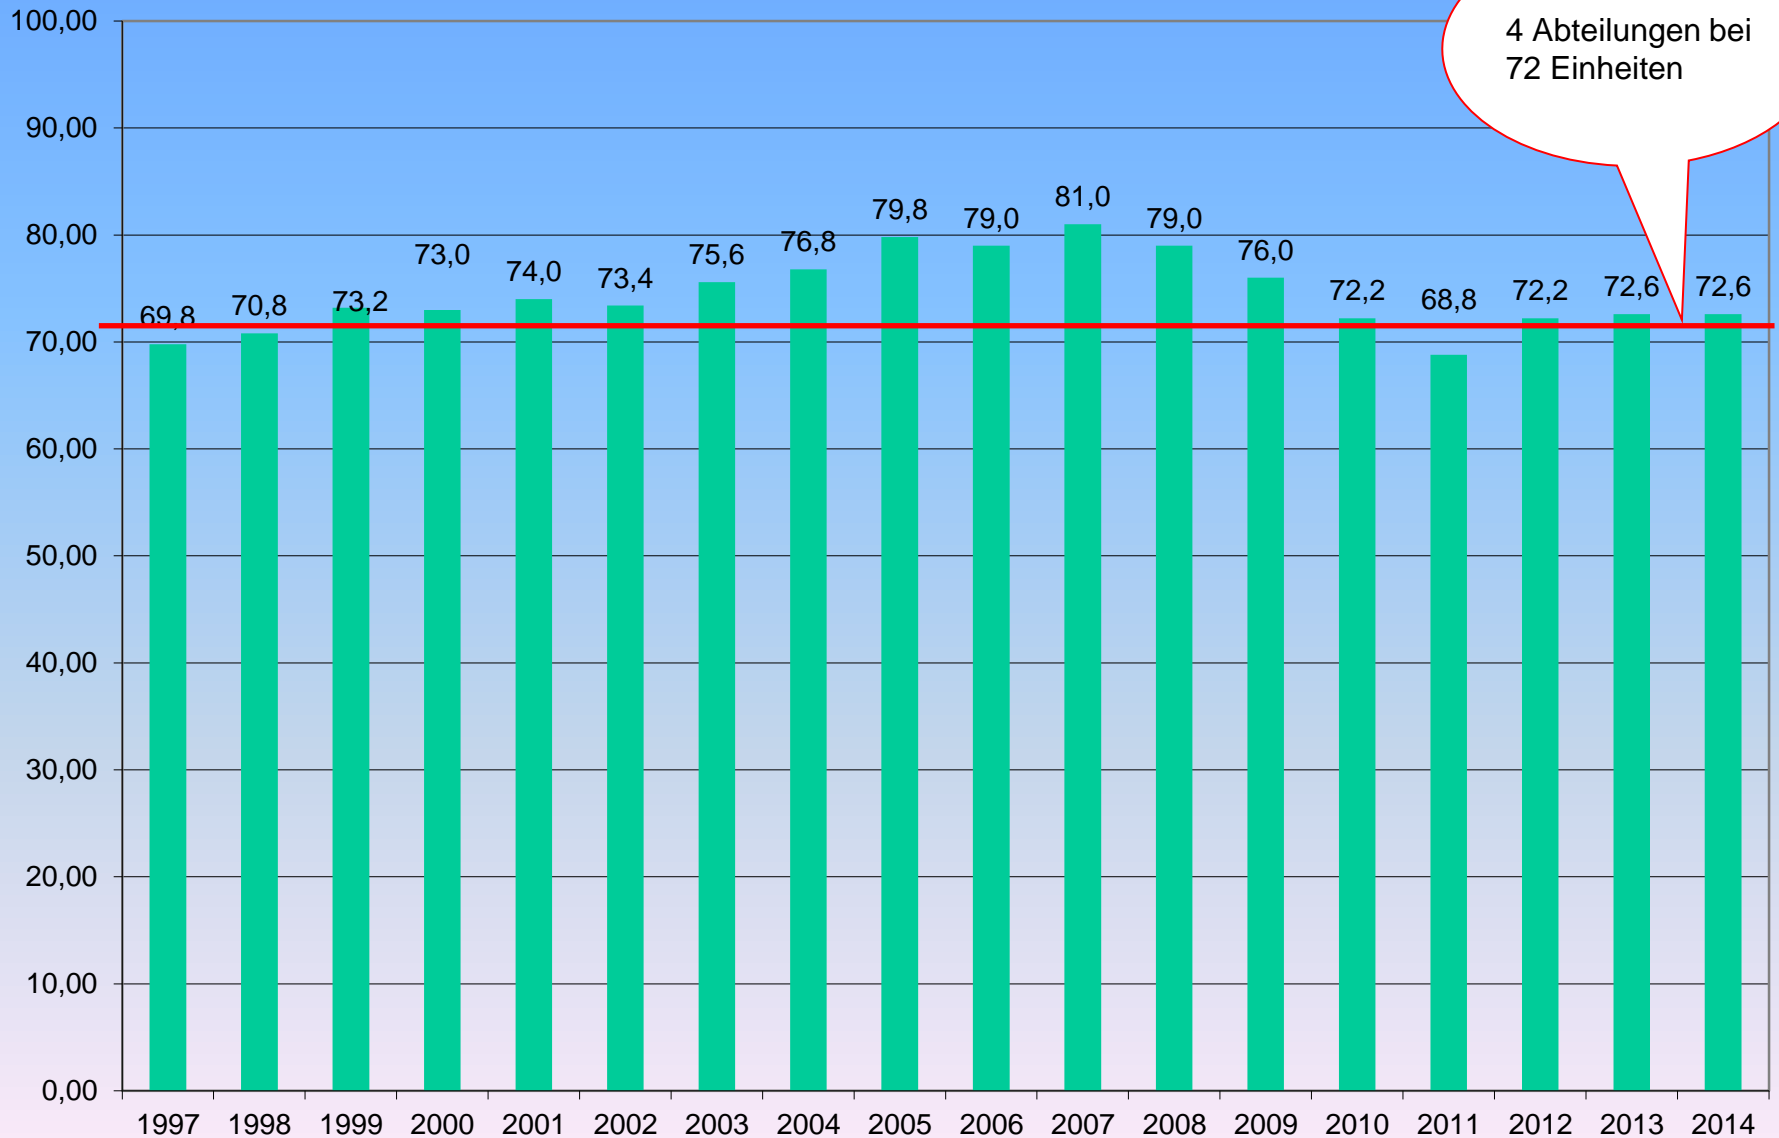

Die BBS II in Zahlen 2014/15

Stichtag: 15.10.2014

1. Schülerzahlen

Klassenzahlen

Entwicklung der Gesamtschülerzahl

Schülerzahlen 1984 - 2014 an der BBS II Kaiserslautern

Entwicklung BGJ/Berufsfachschule I und BF II

Entwicklung der Teilzeit-Berufsschule

Entwicklung des Berufsgrundschuljahres und des Berufsvorbereitungsjahres

Vorbildungsstruktur der Schülerinnen und Schüler 2014

Geschlechterverteilung 2014

Altersstruktur 2014

Ausländerstatistik 2008 bis 2014

2014: 36 ausl. Staaten

Ausländerstatistik 2014

Religionszugehörigkeit 2014

Anteil der Schulformen
in 2014/15

Anzahl der Teilzeitklassen (unterer Balkenabschnitt) und Anzahl der Vollzeitklassen (oberer Balkenabschnitt)

Entwicklung der Klassenanzahl, umgerechnet in Vollzeitklasseneinheiten

Schülerinnen und Schüler pro Klasse

Klassenzahlen und Klassenfrequenzen 1984 - 2014 an der BBS II

**Abschlüsse der Abgänger
im Schuljahr 2014/15**