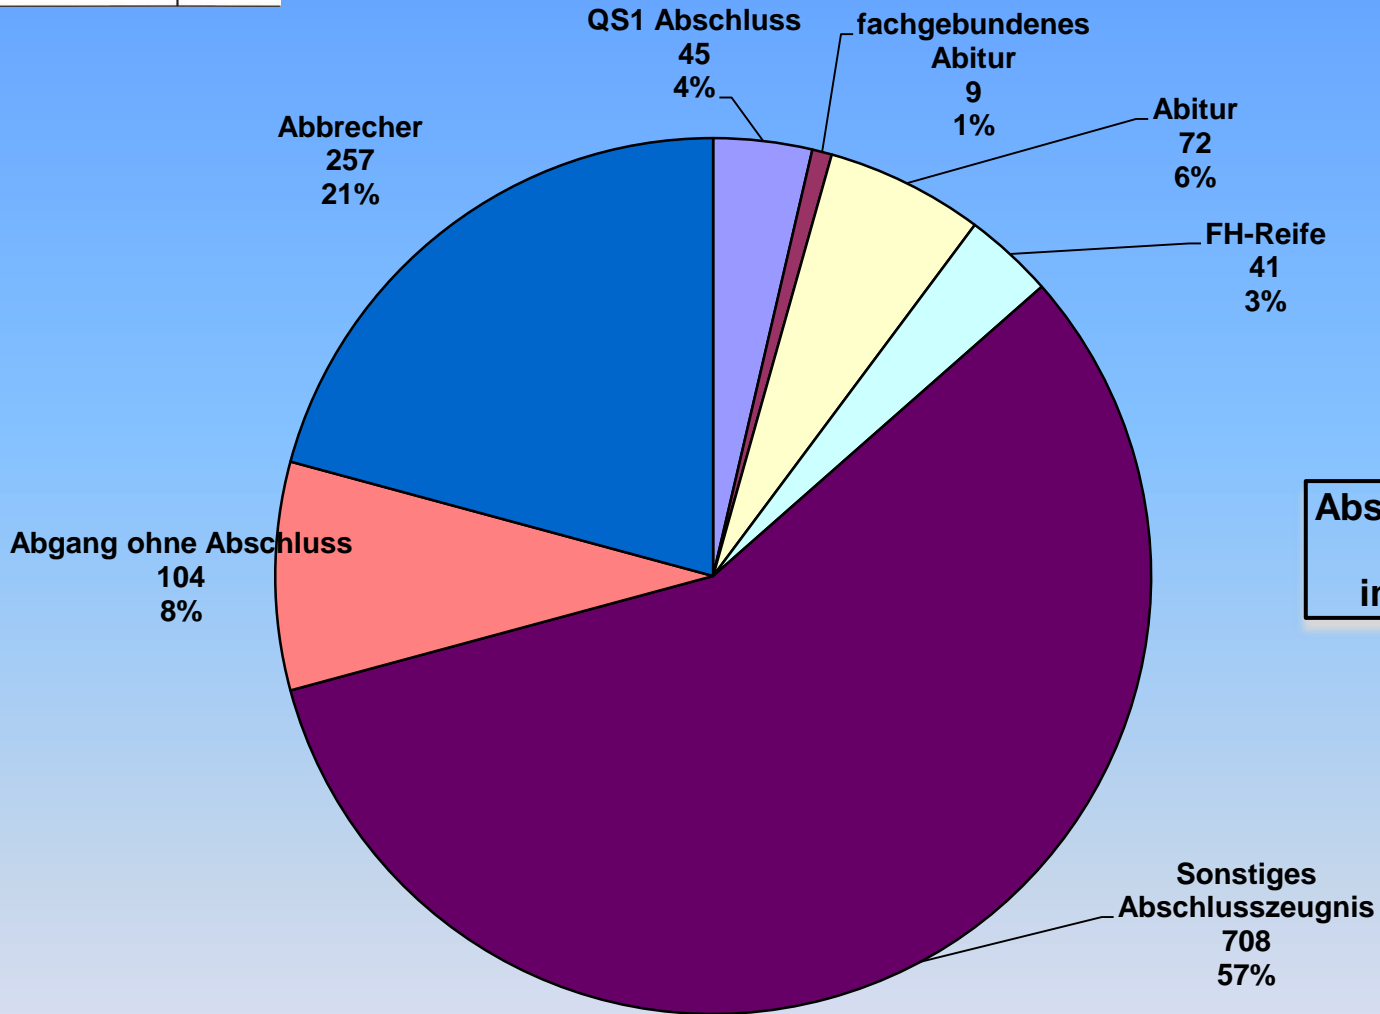

Entwicklung der Teilzeit-Berufsschule

Entwicklung des Berufsgrundschuljahres und des Berufsvorbereitungsjahres

Vorbildungsstruktur der Schülerinnen und Schüler 2014

Geschlechterverteilung 2014

Altersstruktur 2014

Ausländerstatistik 2008 bis 2014

2014: 36 ausl. Staaten

Ausländerstatistik 2014

Religionszugehörigkeit 2014

Anteil der Schulformen
in 2014/15

Anzahl der Teilzeitklassen (unterer Balkenabschnitt) und Anzahl der Vollzeitklassen (oberer Balkenabschnitt)

Entwicklung der Klassenanzahl, umgerechnet in Vollzeitklasseneinheiten

Schülerinnen und Schüler pro Klasse

Klassenzahlen und Klassenfrequenzen 1984 - 2014 an der BBS II

**Abschlüsse der Abgänger
im Schuljahr 2014/15**

Schüler, die die BBS II 2013/14 mit 2 Abschlüssen verlassen haben

2. Informationen zu den Ausbildungsberufen

Ausbildungsberufe 2014/15 an der BBS II KL

Ausbildungsdauer der Auszubildenden 2014/15

3. Informationen zur Stundenstatistik