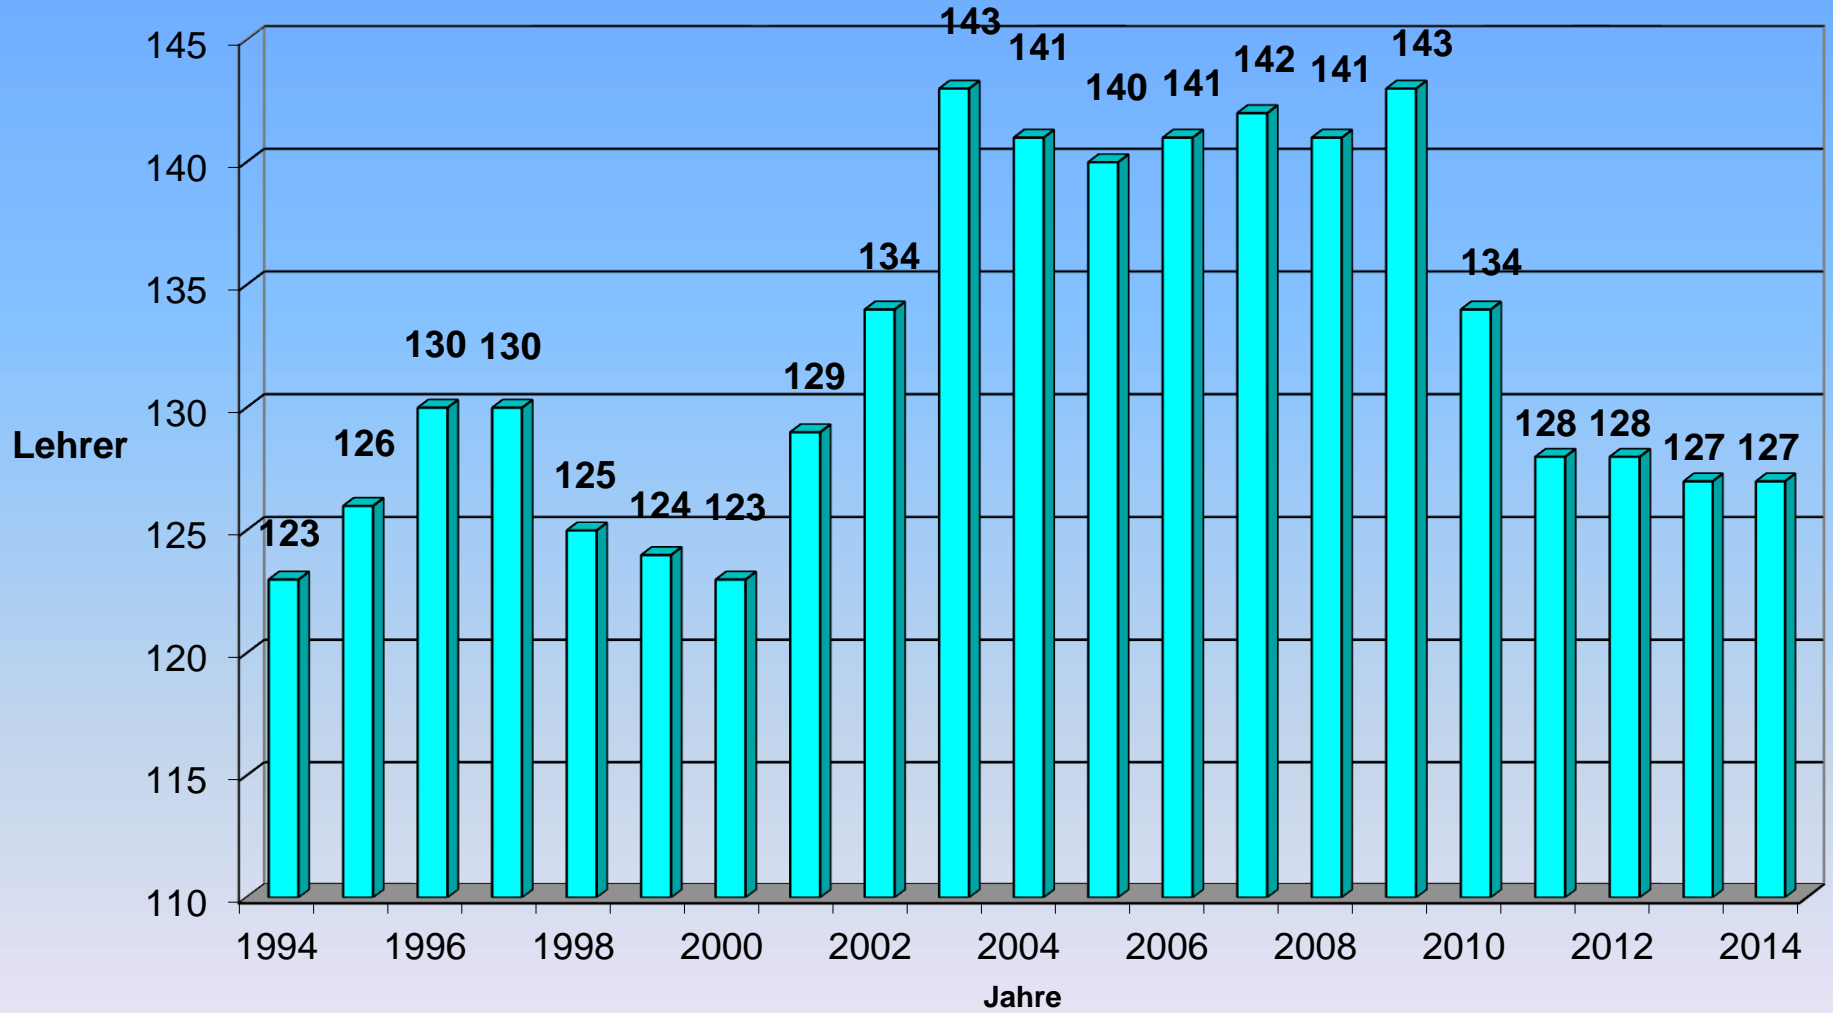

Ausländerstatistik 2008 bis 2014

2014: 36 ausl. Staaten

Ausländerstatistik 2014

Religionszugehörigkeit 2014

Anteil der Schulformen
in 2014/15

Anzahl der Teilzeitklassen (unterer Balkenabschnitt) und Anzahl der Vollzeitklassen (oberer Balkenabschnitt)

Schüler, die die BBS II 2013/14 mit 2 Abschlüssen verlassen haben

2. Informationen zu den Ausbildungsberufen

Ausbildungsberufe 2014/15 an der BBS II KL

Ausbildungsdauer der Auszubildenden 2014/15

3. Informationen zur Stundenstatistik

Stundensoll, Stundenist, Ausfall im Schuljahr 2014/15

Unterrichtsausfall in Prozent 2014/15

Unterrichtsausfall in Stunden 2014/15

Unterrichtsausfall von 2002 - 2014

4. Informationen zur Lehrerstatistik

Entwicklung der Gesamtlehrerzahl

Lehrerstruktur nach Dienstverhältnis